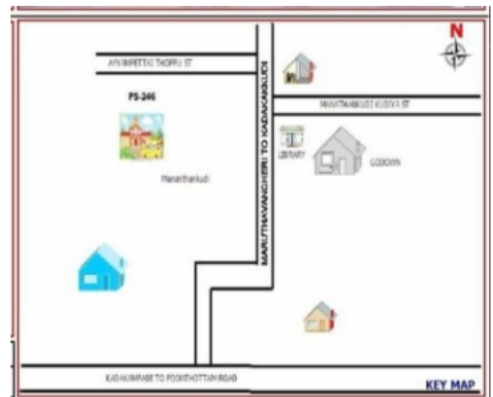

Google Map View

Polling Station Building Front View

Polling Station Front View

Cad View

Key MAP View

1 பெயர் : சுப்புலெட்சுமி கணவர் பெயர்: சுவாமிநாதசிவாச்சாரியர் வீட்டு எண் : 1 வயது : 50 பாலினம் : பெண்	SGB1016930 Photo is available	2 பெயர் : சுரேஷ்குமார் தந்தை பெயர்: நாராயணன் வீட்டு எண் : 1-1 வயது : 28 பாலினம் : ஆண்	SGB0860635 Photo is available	3 பெயர் : ரேவதி தந்தை பெயர்: சுந்தரேசன் வீட்டு எண் : 1-1E வயது : 33 பாலினம் : பெண்	SGB0681973 Photo is available
4 பெயர் : கோமதி கணவர் பெயர்: முத்து வீட்டு எண் : 1/5 வயது : 42 பாலினம் : பெண்	SGB1121987 Photo is available	5 பெயர் : கிருஷ்ணவேணி தந்தை பெயர்: ராஜேந்திரன் வீட்டு எண் : 1-7 வயது : 44 பாலினம் : பெண்	SGB0481689 Photo is available	6 பெயர் : வெங்கடேசன் தந்தை பெயர்: ராஜேந்திரன் வீட்டு எண் : 1-7 வயது : 41 பாலினம் : ஆண்	SGB0481648 Photo is available
7 பெயர் : அகிலா தந்தை பெயர்: அசோகன் வீட்டு எண் : 1-7-1 வயது : 35 பாலினம் : பெண்	SGB0272278 Photo is available	8 பெயர் : அரவிந்தன் தந்தை பெயர்: அசோகன் வீட்டு எண் : 1-7-1 வயது : 34 பாலினம் : ஆண்	SGB0272310 Photo is available	9 பெயர் : பூர்வீத்யா தந்தை பெயர்: அசோகன் வீட்டு எண் : 1-7-1 வயது : 32 பாலினம் : பெண்	SGB0535484 Photo is available
10 பெயர் : மல்லிகா கணவர் பெயர்: ராசேந்திரன் வீட்டு எண் : 1/7 ஏ வயது : 69 பாலினம் : பெண்	SGB1964568 Photo is available	11 பெயர் : வாசு தந்தை பெயர்: ராஜேந்திரன் வீட்டு எண் : 1/7ஏ வயது : 47 பாலினம் : ஆண்	BLW2277960 Photo is available	12 பெயர் : ராமு தந்தை பெயர்: நாகராஜன் வீட்டு எண் : 1-9A வயது : 45 பாலினம் : ஆண்	SGB0807909 Photo is available
13 பெயர் : பிரியா கணவர் பெயர்: ராமு வீட்டு எண் : 1/9ஏ வயது : 29 பாலினம் : பெண்	SGB2443679 Photo is available	14 பெயர் : சமதி கணவர் பெயர்: ஜெயபிரகாஷ் வீட்டு எண் : 1-10 வயது : 41 பாலினம் : பெண்	SGB0807867 Photo is available	15 பெயர் : விஜயலெட்சுமி கணவர் பெயர்: சந்திரசேகரன் வீட்டு எண் : 1-10C வயது : 49 பாலினம் : பெண்	SGB0707943 Photo is available
16 பெயர் : சுதா கணவர் பெயர்: பிரேமானந்தன் வீட்டு எண் : 1-10C வயது : 42 பாலினம் : பெண்	SGB0681718 Photo is available	17 பெயர் : மணிசேகரன் தந்தை பெயர்: சந்திரசேகரன் வீட்டு எண் : 1-10C1 வயது : 31 பாலினம் : ஆண்	SGB0682187 Photo is available	18 பெயர் : சுவாமிநாதசிவாச்சாரியர் தந்தை பெயர்: பரமேஸ்வரசிவாச்சாரியர் வீட்டு எண் : 1-12C வயது : 52 பாலினம் : ஆண்	SGB1016922 Photo is available
19 பெயர் : குகன்குருக்கன் தந்தை பெயர்: விஷ்வநாதன் வீட்டு எண் : 1/12எ வயது : 24 பாலினம் : ஆண்	SGB2117588 Photo is available	20 பெயர் : ஜெகன் குருக்கன் தந்தை பெயர்: விஷ்வநாதன் வீட்டு எண் : 1/12எ வயது : 23 பாலினம் : ஆண்	SGB2117554 Photo is available	21 பெயர் : காத்தபெருமாள் தந்தை பெயர்: கோவிந்தராசு வீட்டு எண் : 1-13 வயது : 42 பாலினம் : ஆண்	SGB0272393 Photo is available
22 பெயர் : சங்கீதா கணவர் பெயர்: முத்துக்ரிஷ்ணன் வீட்டு எண் : 1/13ஏ வயது : 40 பாலினம் : பெண்	SGB2117612 Photo is available	23 பெயர் : சுரேஷ் தந்தை பெயர்: கலியபெருமாள் வீட்டு எண் : 1-13B வயது : 40 பாலினம் : ஆண்	SGB0272369 Photo is available	24 பெயர் : முரளி தந்தை பெயர்: அன்பழகன் வீட்டு எண் : 1-15H வயது : 38 பாலினம் : ஆண்	SGB0066449 Photo is available
25 பெயர் : அபினாஷ் தந்தை பெயர்: செல்வம் வீட்டு எண் : 1/23பீ வயது : 24 பாலினம் : ஆண்	SGB2117968 Photo is available	26 பெயர் : இளையராஜா தந்தை பெயர்: கணபதி வீட்டு எண் : 1-25 வயது : 41 பாலினம் : ஆண்	SGB0066480 Photo is available	27 பெயர் : கலையரசி கணவர் பெயர்: இளையராஜா வீட்டு எண் : 1-25 வயது : 39 பாலினம் : பெண்	SGB0066464 Photo is available
28 பெயர் : கோகிலா கணவர் பெயர்: சசிகுமார் வீட்டு எண் : 1/25 வயது : 23 பாலினம் : பெண்	SGB2118065 Photo is available	29 பெயர் : மகாலெட்சுமி கணவர் பெயர்: மாதவன் வீட்டு எண் : 1-26 வயது : 37 பாலினம் : பெண்	SGB0272484 Photo is available	30 பெயர் : விஜயலக்ஷ்மி கணவர் பெயர்: செல்வம் வீட்டு எண் : 1/36ஏ வயது : 24 பாலினம் : பெண்	SGB2117786 Photo is available