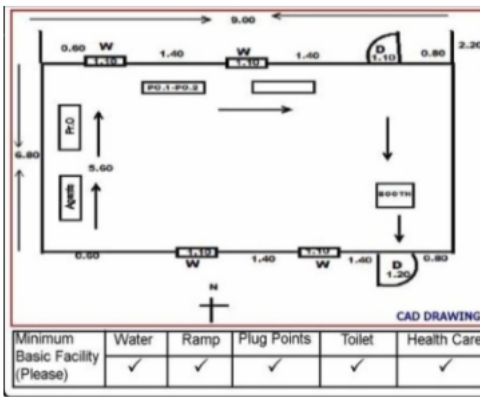

Google Map View

Polling Station Building Front View

Polling Station Front View

Cad View

Key MAP View

1 பெயர் : சுப்புலெட்சுமி கணவர் பெயர்: சுவாமிநாதசிவாச்சாரியர் வீட்டு எண் : 1 வயது : 50 பாலினம் : பெண்	SGB1016930 Photo is available	2 பெயர் : சுரேஷ்குமார் தந்தை பெயர்: நாராயணன் வீட்டு எண் : 1-1 வயது : 28 பாலினம் : ஆண்	SGB0860635 Photo is available	3 பெயர் : ரேவதி தந்தை பெயர்: சுந்தரேசன் வீட்டு எண் : 1-1E வயது : 33 பாலினம் : பெண்	SGB0681973 Photo is available
4 பெயர் : கோமதி கணவர் பெயர்: முத்து வீட்டு எண் : 1/5 வயது : 42 பாலினம் : பெண்	SGB1121987 Photo is available	5 பெயர் : கிருஷ்ணவேணி தந்தை பெயர்: ராஜேந்திரன் வீட்டு எண் : 1-7 வயது : 44 பாலினம் : பெண்	SGB0481689 Photo is available	6 பெயர் : வெங்கடேசன் தந்தை பெயர்: ராஜேந்திரன் வீட்டு எண் : 1-7 வயது : 41 பாலினம் : ஆண்	SGB0481648 Photo is available
7 பெயர் : அகிலா தந்தை பெயர்: அசோகன் வீட்டு எண் : 1-7-1 வயது : 35 பாலினம் : பெண்	SGB0272278 Photo is available	8 பெயர் : அரவிந்தன் தந்தை பெயர்: அசோகன் வீட்டு எண் : 1-7-1 வயது : 34 பாலினம் : ஆண்	SGB0272310 Photo is available	9 பெயர் : பூர்வீத்யா தந்தை பெயர்: அசோகன் வீட்டு எண் : 1-7-1 வயது : 32 பாலினம் : பெண்	SGB0535484 Photo is available
10 பெயர் : மல்லிகா கணவர் பெயர்: ராசேந்திரன் வீட்டு எண் : 1/7 ஏ வயது : 69 பாலினம் : பெண்	SGB1964568 Photo is available	11 பெயர் : வாசு தந்தை பெயர்: ராஜேந்திரன் வீட்டு எண் : 1/7ஏ வயது : 47 பாலினம் : ஆண்	BLW2277960 Photo is available	12 பெயர் : ராமு தந்தை பெயர்: நாகராஜன் வீட்டு எண் : 1-9A வயது : 45 பாலினம் : ஆண்	SGB0807909 Photo is available
13 பெயர் : பிரியா கணவர் பெயர்: ராமு வீட்டு எண் : 1/9ஏ வயது : 29 பாலினம் : பெண்	SGB2443679 Photo is available	14 பெயர் : சமதி கணவர் பெயர்: ஜெயபிரகாஷ் வீட்டு எண் : 1-10 வயது : 41 பாலினம் : பெண்	SGB0807867 Photo is available	15 பெயர் : விஜயலெட்சுமி கணவர் பெயர்: சந்திரசேகரன் வீட்டு எண் : 1-10C வயது : 49 பாலினம் : பெண்	SGB0707943 Photo is available
16 பெயர் : சுதா கணவர் பெயர்: பிரேமானந்தன் வீட்டு எண் : 1-10C வயது : 42 பாலினம் : பெண்	SGB0681718 Photo is available	17 பெயர் : மணிசேகரன் தந்தை பெயர்: சந்திரசேகரன் வீட்டு எண் : 1-10C1 வயது : 31 பாலினம் : ஆண்	SGB0682187 Photo is available	18 பெயர் : சுவாமிநாதசிவாச்சாரியர் தந்தை பெயர்: பரமேஸ்வரசிவாச்சாரியர் வீட்டு எண் : 1-12C வயது : 52 பாலினம் : ஆண்	SGB1016922 Photo is available
19 பெயர் : குகன்குருக்கன் தந்தை பெயர்: விஷ்வநாதன் வீட்டு எண் : 1/12எ வயது : 24 பாலினம் : ஆண்	SGB2117588 Photo is available	20 பெயர் : ஜெகன் குருக்கன் தந்தை பெயர்: விஷ்வநாதன் வீட்டு எண் : 1/12எ வயது : 23 பாலினம் : ஆண்	SGB2117554 Photo is available	21 பெயர் : காத்தபெருமாள் தந்தை பெயர்: கோவிந்தராசு வீட்டு எண் : 1-13 வயது : 42 பாலினம் : ஆண்	SGB0272393 Photo is available
22 பெயர் : சங்கீதா கணவர் பெயர்: முத்துக்ரிஷ்ணன் வீட்டு எண் : 1/13ஏ வயது : 40 பாலினம் : பெண்	SGB2117612 Photo is available	23 பெயர் : சுரேஷ் தந்தை பெயர்: கலியபெருமாள் வீட்டு எண் : 1-13B வயது : 40 பாலினம் : ஆண்	SGB0272369 Photo is available	24 பெயர் : முரளி தந்தை பெயர்: அன்பழகன் வீட்டு எண் : 1-15H வயது : 38 பாலினம் : ஆண்	SGB0066449 Photo is available
25 பெயர் : அபினாஷ் தந்தை பெயர்: செல்வம் வீட்டு எண் : 1/23பீ வயது : 24 பாலினம் : ஆண்	SGB2117968 Photo is available	26 பெயர் : இளையராஜா தந்தை பெயர்: கணபதி வீட்டு எண் : 1-25 வயது : 41 பாலினம் : ஆண்	SGB0066480 Photo is available	27 பெயர் : கலையரசி கணவர் பெயர்: இளையராஜா வீட்டு எண் : 1-25 வயது : 39 பாலினம் : பெண்	SGB0066464 Photo is available
28 பெயர் : கோகிலா கணவர் பெயர்: சசிகுமார் வீட்டு எண் : 1/25 வயது : 23 பாலினம் : பெண்	SGB2118065 Photo is available	29 பெயர் : மகாலெட்சுமி கணவர் பெயர்: மாதவன் வீட்டு எண் : 1-26 வயது : 37 பாலினம் : பெண்	SGB0272484 Photo is available	30 பெயர் : விஜயலக்ஷ்மி கணவர் பெயர்: செல்வம் வீட்டு எண் : 1/36ஏ வயது : 24 பாலினம் : பெண்	SGB2117786 Photo is available