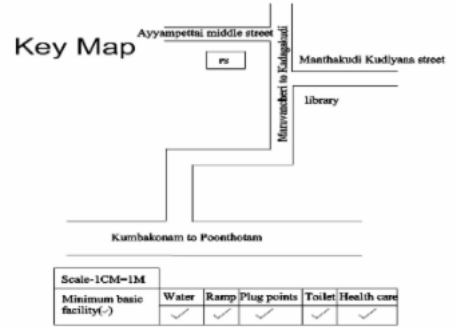

Key MAP View