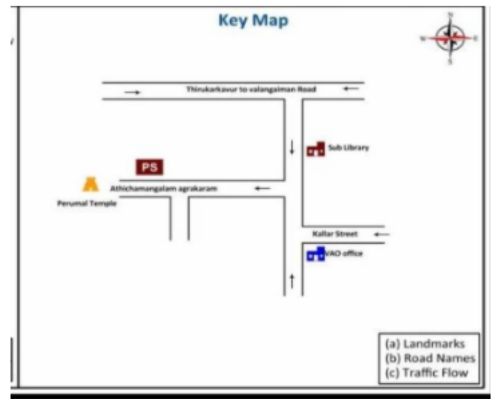

Google Map View

Polling Station Building Front View

Polling Station Front View

Cad View

Key MAP View

1 பெயர் : ஜெயபால் தந்தை பெயர்: சீனிவாசன் வீட்டு எண் : 0 வயது : 66 பாலினம் : ஆண்	SGB1203645 Photo is available	2 பெயர் : கமலி கணவர் பெயர்: ஜெயபால் வீட்டு எண் : 0 வயது : 63 பாலினம் : பெண்	SGB1212414 Photo is available	3 பெயர் : சுகந்தி கணவர் பெயர்: சங்கர் வீட்டு எண் : 0 வயது : 36 பாலினம் : பெண்	SGB1199678 Photo is available
4 பெயர் : ராமச்சந்திரன் தந்தை பெயர்: சாமிநாதன் வீட்டு எண் : 1 வயது : 61 பாலினம் : ஆண்	SGB1292317 Photo is available	5 பெயர் : சண்முகம் தந்தை பெயர்: சாமிநாதன் வீட்டு எண் : 1 வயது : 60 பாலினம் : ஆண்	SGB1292325 Photo is available	6 பெயர் : கருணாநிதி தந்தை பெயர்: அய்யாவு வீட்டு எண் : 1 வயது : 56 பாலினம் : ஆண்	SGB0119925 Photo is available
7 பெயர் : கண்ணதாசன் தந்தை பெயர்: பசுமதி வீட்டு எண் : 1 வயது : 56 பாலினம் : ஆண்	SGB0188904 Photo is available	8 பெயர் : தெய்வானை கணவர் பெயர்: கண்ணதாசன் வீட்டு எண் : 1 வயது : 56 பாலினம் : பெண்	SGB0188912 Photo is available	9 பெயர் : நீலவேணி தந்தை பெயர்: கருணாநிதி வீட்டு எண் : 1 வயது : 54 பாலினம் : ஆண்	SGB0119933 Photo is available
10 பெயர் : காளிதாசன் தந்தை பெயர்: ராமையன் வீட்டு எண் : 1 வயது : 53 பாலினம் : ஆண்	SGB0006627 Photo is available	11 பெயர் : பாலகிருஷ்ணன் தந்தை பெயர்: ராமசந்திரன் வீட்டு எண் : 01 வயது : 52 பாலினம் : ஆண்	SGB1152305 Photo is available	12 பெயர் : கார்த்திகேயன் தந்தை பெயர்: வெட்கமணன் வீட்டு எண் : 1 வயது : 51 பாலினம் : ஆண்	SGB0119891 Photo is available
13 பெயர் : அமராவதி கணவர் பெயர்: சண்முகம் வீட்டு எண் : 1 வயது : 50 பாலினம் : பெண்	FFS1410307 Photo is available	14 பெயர் : சாந்தி கணவர் பெயர்: ராமச்சந்திரன் வீட்டு எண் : 1 வயது : 45 பாலினம் : பெண்	FFS1410331 Photo is available	15 பெயர் : ராதிகா தந்தை பெயர்: பாஸ்கர் வீட்டு எண் : 1 வயது : 45 பாலினம் : பெண்	SGB0396929 Photo is available
16 பெயர் : கல்பனா கணவர் பெயர்: சோமேஷ் வீட்டு எண் : 1 வயது : 43 பாலினம் : பெண்	SGB0188920 Photo is available	17 பெயர் : சரவணக்குமார் தந்தை பெயர்: ராமகிருஷ்ணன் வீட்டு எண் : 1 வயது : 41 பாலினம் : ஆண்	SGB0215921 Photo is available	18 பெயர் : ரேவதி கணவர் பெயர்: கார்த்திகேயன் வீட்டு எண் : 1 வயது : 41 பாலினம் : பெண்	SGB0119909 Photo is available
19 பெயர் : செல்வராணி தந்தை பெயர்: நடராஜன் வீட்டு எண் : 1 வயது : 40 பாலினம் : பெண்	SGB0320127 Photo is available	20 பெயர் : கிருஷ்ணன் தந்தை பெயர்: சங்கர் வீட்டு எண் : 1 வயது : 33 பாலினம் : ஆண்	SGB2157428 Photo is available	21 பெயர் : கருணாகரன் தந்தை பெயர்: காசிவிஷ்வநாதன் வீட்டு எண் : 1 வயது : 29 பாலினம் : ஆண்	SGB0924175 Photo is available
22 பெயர் : மதுபாலா தந்தை பெயர்: இளையராஜா வீட்டு எண் : 1 வயது : 29 பாலினம் : பெண்	SGB2102846 Photo is available	23 பெயர் : ஆப்ரின் பாணு கணவர் பெயர்: அப்துல் ஜாபர் வீட்டு எண் : 1 வயது : 29 பாலினம் : பெண்	SGB2469328 Photo is available	24 பெயர் : மாலதி தந்தை பெயர்: ஆனந்த் வீட்டு எண் : 1 வயது : 28 பாலினம் : பெண்	SGB0979989 Photo is available
25 பெயர் : பரமேஸ்வரி கணவர் பெயர்: சிவச்சந்திரன் வீட்டு எண் : 1 வயது : 28 பாலினம் : பெண்	SGB2103075 Photo is available	26 பெயர் : நிவேதன் தந்தை பெயர்: மாரி முத்து வீட்டு எண் : 1 வயது : 24 பாலினம் : ஆண்	SGB2143980 Photo is available	27 பெயர் : ஞானசேகரன் தந்தை பெயர்: சாம்பசிவம் வீட்டு எண் : 1-4 வயது : 47 பாலினம் : ஆண்	SGB0320135 Photo is available
28 பெயர் : லதா கணவர் பெயர்: ஞானசேகரன் வீட்டு எண் : 1-4 வயது : 47 பாலினம் : பெண்	SGB0320168 Photo is available	29 பெயர் : புஷ்பா தாயின் பெயர்: ஜயலக்ஷ்மி வீட்டு எண் : 1/4 வயது : 41 பாலினம் : பெண்	SGB2032282 Photo is available	#2 30 பெயர் : சக்திபுரீ ரவிந்திரன் கணவர் பெயர்: வெற்றிவேல் வீட்டு எண் : 1/4 வயது : 24 பாலினம் : பெண்	SGB2032423 Photo is available