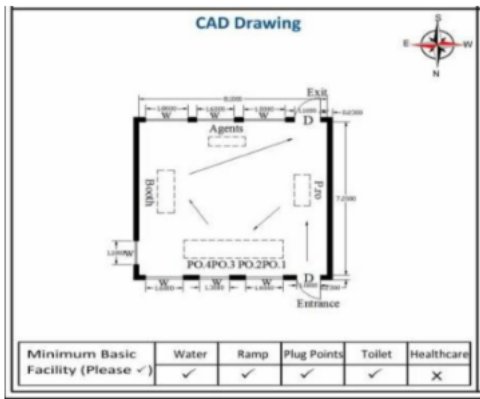

Google Map View

Polling Station Building Front View

Polling Station Front View

Cad View

Key MAP View

1 பெயர் : ஜெயபால் தந்தை பெயர்: சீனிவாசன் வீட்டு எண் : 0 வயது : 66 பாலினம் : ஆண்	SGB1203645 Photo is available	2 பெயர் : கமலி கணவர் பெயர்: ஜெயபால் வீட்டு எண் : 0 வயது : 63 பாலினம் : பெண்	SGB1212414 Photo is available	3 பெயர் : சுகந்தி கணவர் பெயர்: சங்கர் வீட்டு எண் : 0 வயது : 36 பாலினம் : பெண்	SGB1199678 Photo is available
4 பெயர் : ராமச்சந்திரன் தந்தை பெயர்: சாமிநாதன் வீட்டு எண் : 1 வயது : 61 பாலினம் : ஆண்	SGB1292317 Photo is available	5 பெயர் : சண்முகம் தந்தை பெயர்: சாமிநாதன் வீட்டு எண் : 1 வயது : 60 பாலினம் : ஆண்	SGB1292325 Photo is available	6 பெயர் : கருணாநிதி தந்தை பெயர்: அய்யாவு வீட்டு எண் : 1 வயது : 56 பாலினம் : ஆண்	SGB0119925 Photo is available
7 பெயர் : கண்ணதாசன் தந்தை பெயர்: பசுமதி வீட்டு எண் : 1 வயது : 56 பாலினம் : ஆண்	SGB0188904 Photo is available	8 பெயர் : தெய்வானை கணவர் பெயர்: கண்ணதாசன் வீட்டு எண் : 1 வயது : 56 பாலினம் : பெண்	SGB0188912 Photo is available	9 பெயர் : நீலவேணி தந்தை பெயர்: கருணாநிதி வீட்டு எண் : 1 வயது : 54 பாலினம் : ஆண்	SGB0119933 Photo is available
10 பெயர் : காளிதாசன் தந்தை பெயர்: ராமையன் வீட்டு எண் : 1 வயது : 53 பாலினம் : ஆண்	SGB0006627 Photo is available	11 பெயர் : பாலகிருஷ்ணன் தந்தை பெயர்: ராமசந்திரன் வீட்டு எண் : 01 வயது : 52 பாலினம் : ஆண்	SGB1152305 Photo is available	12 பெயர் : கார்த்திகேயன் தந்தை பெயர்: வெட்கமணன் வீட்டு எண் : 1 வயது : 51 பாலினம் : ஆண்	SGB0119891 Photo is available
13 பெயர் : அமராவதி கணவர் பெயர்: சண்முகம் வீட்டு எண் : 1 வயது : 50 பாலினம் : பெண்	FFS1410307 Photo is available	14 பெயர் : சாந்தி கணவர் பெயர்: ராமச்சந்திரன் வீட்டு எண் : 1 வயது : 45 பாலினம் : பெண்	FFS1410331 Photo is available	15 பெயர் : ராதிகா தந்தை பெயர்: பாஸ்கர் வீட்டு எண் : 1 வயது : 45 பாலினம் : பெண்	SGB0396929 Photo is available
16 பெயர் : கல்பனா கணவர் பெயர்: சோமேஷ் வீட்டு எண் : 1 வயது : 43 பாலினம் : பெண்	SGB0188920 Photo is available	17 பெயர் : சரவணக்குமார் தந்தை பெயர்: ராமகிருஷ்ணன் வீட்டு எண் : 1 வயது : 41 பாலினம் : ஆண்	SGB0215921 Photo is available	18 பெயர் : ரேவதி கணவர் பெயர்: கார்த்திகேயன் வீட்டு எண் : 1 வயது : 41 பாலினம் : பெண்	SGB0119909 Photo is available
19 பெயர் : செல்வராணி தந்தை பெயர்: நடராஜன் வீட்டு எண் : 1 வயது : 40 பாலினம் : பெண்	SGB0320127 Photo is available	20 பெயர் : கிருஷ்ணன் தந்தை பெயர்: சங்கர் வீட்டு எண் : 1 வயது : 33 பாலினம் : ஆண்	SGB2157428 Photo is available	21 பெயர் : கருணாகரன் தந்தை பெயர்: காசிவிஷ்வநாதன் வீட்டு எண் : 1 வயது : 29 பாலினம் : ஆண்	SGB0924175 Photo is available
22 பெயர் : மதுபாலா தந்தை பெயர்: இளையராஜா வீட்டு எண் : 1 வயது : 29 பாலினம் : பெண்	SGB2102846 Photo is available	23 பெயர் : ஆப்ரின் பாணு கணவர் பெயர்: அப்துல் ஜாபர் வீட்டு எண் : 1 வயது : 29 பாலினம் : பெண்	SGB2469328 Photo is available	24 பெயர் : மாலதி தந்தை பெயர்: ஆனந்த் வீட்டு எண் : 1 வயது : 28 பாலினம் : பெண்	SGB0979989 Photo is available
25 பெயர் : பரமேஸ்வரி கணவர் பெயர்: சிவச்சந்திரன் வீட்டு எண் : 1 வயது : 28 பாலினம் : பெண்	SGB2103075 Photo is available	26 பெயர் : நிவேதன் தந்தை பெயர்: மாரி முத்து வீட்டு எண் : 1 வயது : 24 பாலினம் : ஆண்	SGB2143980 Photo is available	27 பெயர் : ஞானசேகரன் தந்தை பெயர்: சாம்பசிவம் வீட்டு எண் : 1-4 வயது : 47 பாலினம் : ஆண்	SGB0320135 Photo is available
28 பெயர் : லதா கணவர் பெயர்: ஞானசேகரன் வீட்டு எண் : 1-4 வயது : 47 பாலினம் : பெண்	SGB0320168 Photo is available	29 பெயர் : புஷ்பா தாயின் பெயர்: ஜயலக்ஷ்மி வீட்டு எண் : 1/4 வயது : 41 பாலினம் : பெண்	SGB2032282 Photo is available	#2 30 பெயர் : சக்திபுரீ ரவிந்திரன் கணவர் பெயர்: வெற்றிவேல் வீட்டு எண் : 1/4 வயது : 24 பாலினம் : பெண்	SGB2032423 Photo is available