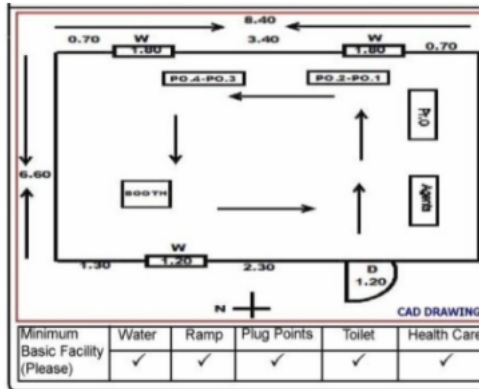

Google Map View

Polling Station Building Front View

ELEVATION

Polling Station Front View

ELEVATION

Cad View

Key MAP View

1 பெயர் : செல்வம் தந்தை பெயர்: பாட்டு வீட்டு எண் : 1 வயது : 64 பாலினம் : ஆண்	BLW4962023 Photo is available	2 பெயர் : உஷாராணி கணவர் பெயர்: மகாதேவன் வீட்டு எண் : 1 வயது : 56 பாலினம் : பெண்	BLW2292878 Photo is available	3 பெயர் : ராசு தந்தை பெயர்: ராமன் வீட்டு எண் : 1 வயது : 52 பாலினம் : ஆண்	BLW4962056 Photo is available
4 பெயர் : சுரேஷ் தந்தை பெயர்: கணேசன் வீட்டு எண் : 1 வயது : 47 பாலினம் : ஆண்	BLW5024013 Photo is available	5 பெயர் : அனுராதா கணவர் பெயர்: ராசு வீட்டு எண் : 1 வயது : 42 பாலினம் : பெண்	BLW4962031 Photo is available	6 பெயர் : பிரகாஷ் தாயின் பெயர்: செல்வி வீட்டு எண் : 1 வயது : 32 பாலினம் : ஆண்	SGB0483040 Photo is available
7 பெயர் : இளவழகன் தந்தை பெயர்: மதியழகன் வீட்டு எண் : 1 வயது : 29 பாலினம் : ஆண்	SGB0963066 Photo is available	8 பெயர் : மதுராபாலா தந்தை பெயர்: பாஸ்கர் வீட்டு எண் : 01 வயது : 26 பாலினம் : பெண்	SGB2053213 Photo is available	9 பெயர் : மாரியம்மாள் கணவர் பெயர்: செல்வம் வீட்டு எண் : 2 வயது : 59 பாலினம் : பெண்	BLW4962072 Photo is available
10 பெயர் : தமிழகன் தந்தை பெயர்: மகாதேவன் வீட்டு எண் : 3 வயது : 29 பாலினம் : ஆண்	SGB0963025 Photo is available	11 பெயர் : தமிழ்மொழி தந்தை பெயர்: மகாதேவன் வீட்டு எண் : 3 வயது : 26 பாலினம் : பெண்	SGB1167428 Photo is available	12 பெயர் : சுடர்விழி தந்தை பெயர்: மகாதேவன் வீட்டு எண் : 3 வயது : 23 பாலினம் : பெண்	SGB2085280 Photo is available
13 பெயர் : சரஸ்வதி கணவர் பெயர்: ரவிசந்திரன் வீட்டு எண் : 3-5 வயது : 47 பாலினம் : பெண்	SGB0483073 Photo is available	14 பெயர் : ரம்யா தந்தை பெயர்: குமார் வீட்டு எண் : 3-5/A வயது : 34 பாலினம் : பெண்	SGB1195064 Photo is available	15 பெயர் : அறிவுக்கனல் தந்தை பெயர்: அன்பழகன் வீட்டு எண் : 3-7 வயது : 31 பாலினம் : ஆண்	SGB0682765 Photo is available
16 பெயர் : திரவியா கணவர் பெயர்: தினேஷ்குமார் வீட்டு எண் : 3/11 வயது : 31 பாலினம் : பெண்	SGB1167345 Photo is available	17 பெயர் : இந்திரா கணவர் பெயர்: மோகன் வீட்டு எண் : 3/17 வயது : 69 பாலினம் : பெண்	SGB2056240 Photo is available	18 பெயர் : வெங்கடேஸ்வரன் தந்தை பெயர்: மோகன் வீட்டு எண் : 3/17 வயது : 43 பாலினம் : ஆண்	SGB2056349 Photo is available
19 பெயர் : உஷா கணவர் பெயர்: வெங்கடேஸ்வரன் வீட்டு எண் : 3/17 வயது : 41 பாலினம் : பெண்	SGB2056315 Photo is available	20 பெயர் : மோகன் தந்தை பெயர்: சுவாமிநாதன் வீட்டு எண் : 3-17/1 வயது : 73 பாலினம் : ஆண்	SGB2158426 Photo is available	21 பெயர் : பத்மபிரகாஷ் தந்தை பெயர்: ரவிசந்திரன் வீட்டு எண் : 3-18 வயது : 35 பாலினம் : ஆண்	SGB0114918 Photo is available
22 பெயர் : ரூபியா கணவர் பெயர்: பத்ம பிரகாஷ் வீட்டு எண் : 3/18 வயது : 34 பாலினம் : பெண்	SGB1167378 Photo is available	# 23 பெயர் : சொந்தர்யா ச கணவர் பெயர்: பத்மஹரிநாத் வீட்டு எண் : 3/18 வயது : 30 பாலினம் : பெண்	SGB2350965 Photo is available	24 பெயர் : ருமேனியா கணவர் பெயர்: அய்யப்பன் வீட்டு எண் : 3/19A வயது : 31 பாலினம் : பெண்	SGB1167352 Photo is available
25 பெயர் : அய்யப்பன் தந்தை பெயர்: பாலு வீட்டு எண் : 3-19-A வயது : 36 பாலினம் : ஆண்	SGB0114926 Photo is available	26 பெயர் : சிவா தந்தை பெயர்: பாலு வீட்டு எண் : 3-19-A வயது : 33 பாலினம் : ஆண்	SGB0963058 Photo is available	27 பெயர் : ஆறுமுகம் தந்தை பெயர்: கண்ணன் வீட்டு எண் : 3-23A வயது : 47 பாலினம் : ஆண்	SGB0482786 Photo is available
28 பெயர் : வினோசா கணவர் பெயர்: சேகர் வீட்டு எண் : 3-23A வயது : 33 பாலினம் : பெண்	SGB0338616 Photo is available	29 பெயர் : மைதிலி கணவர் பெயர்: கலியமூர்த்தி வீட்டு எண் : 3-31/ஏ வயது : 34 பாலினம் : பெண்	SGB1194992 Photo is available	30 பெயர் : சங்கீதா கணவர் பெயர்: ராஜா வீட்டு எண் : 3-32 வயது : 47 பாலினம் : பெண்	SGB0482885 Photo is available