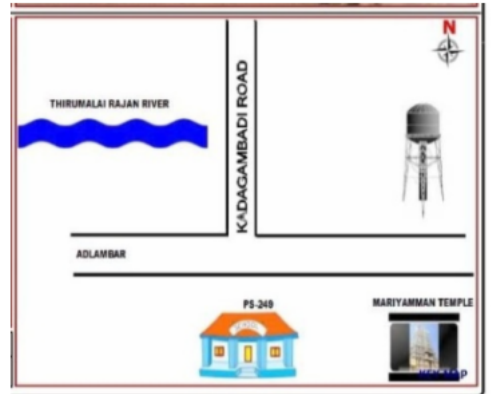

Google Map View

Polling Station Building Front View

ELEVATION

Polling Station Front View

ELEVATION

Cad View

Key MAP View

1 பெயர் : செல்வம் தந்தை பெயர்: பாட்டு வீட்டு எண் : 1 வயது : 64 பாலினம் : ஆண்	BLW4962023 Photo is available	2 பெயர் : உஷாராணி கணவர் பெயர்: மகாதேவன் வீட்டு எண் : 1 வயது : 56 பாலினம் : பெண்	BLW2292878 Photo is available	3 பெயர் : ராசு தந்தை பெயர்: ராமன் வீட்டு எண் : 1 வயது : 52 பாலினம் : ஆண்	BLW4962056 Photo is available
4 பெயர் : சுரேஷ் தந்தை பெயர்: கணேசன் வீட்டு எண் : 1 வயது : 47 பாலினம் : ஆண்	BLW5024013 Photo is available	5 பெயர் : அனுராதா கணவர் பெயர்: ராசு வீட்டு எண் : 1 வயது : 42 பாலினம் : பெண்	BLW4962031 Photo is available	6 பெயர் : பிரகாஷ் தாயின் பெயர்: செல்வி வீட்டு எண் : 1 வயது : 32 பாலினம் : ஆண்	SGB0483040 Photo is available
7 பெயர் : இளவழகன் தந்தை பெயர்: மதியழகன் வீட்டு எண் : 1 வயது : 29 பாலினம் : ஆண்	SGB0963066 Photo is available	8 பெயர் : மதுராபாலா தந்தை பெயர்: பாஸ்கர் வீட்டு எண் : 01 வயது : 26 பாலினம் : பெண்	SGB2053213 Photo is available	9 பெயர் : மாரியம்மாள் கணவர் பெயர்: செல்வம் வீட்டு எண் : 2 வயது : 59 பாலினம் : பெண்	BLW4962072 Photo is available
10 பெயர் : தமிழகன் தந்தை பெயர்: மகாதேவன் வீட்டு எண் : 3 வயது : 29 பாலினம் : ஆண்	SGB0963025 Photo is available	11 பெயர் : தமிழ்மொழி தந்தை பெயர்: மகாதேவன் வீட்டு எண் : 3 வயது : 26 பாலினம் : பெண்	SGB1167428 Photo is available	12 பெயர் : சுடர்விழி தந்தை பெயர்: மகாதேவன் வீட்டு எண் : 3 வயது : 23 பாலினம் : பெண்	SGB2085280 Photo is available
13 பெயர் : சரஸ்வதி கணவர் பெயர்: ரவிசந்திரன் வீட்டு எண் : 3-5 வயது : 47 பாலினம் : பெண்	SGB0483073 Photo is available	14 பெயர் : ரம்யா தந்தை பெயர்: குமார் வீட்டு எண் : 3-5/A வயது : 34 பாலினம் : பெண்	SGB1195064 Photo is available	15 பெயர் : அறிவுக்கனல் தந்தை பெயர்: அன்பழகன் வீட்டு எண் : 3-7 வயது : 31 பாலினம் : ஆண்	SGB0682765 Photo is available
16 பெயர் : திரவியா கணவர் பெயர்: தினேஷ்குமார் வீட்டு எண் : 3/11 வயது : 31 பாலினம் : பெண்	SGB1167345 Photo is available	17 பெயர் : இந்திரா கணவர் பெயர்: மோகன் வீட்டு எண் : 3/17 வயது : 69 பாலினம் : பெண்	SGB2056240 Photo is available	18 பெயர் : வெங்கடேஸ்வரன் தந்தை பெயர்: மோகன் வீட்டு எண் : 3/17 வயது : 43 பாலினம் : ஆண்	SGB2056349 Photo is available
19 பெயர் : உஷா கணவர் பெயர்: வெங்கடேஸ்வரன் வீட்டு எண் : 3/17 வயது : 41 பாலினம் : பெண்	SGB2056315 Photo is available	20 பெயர் : மோகன் தந்தை பெயர்: சுவாமிநாதன் வீட்டு எண் : 3-17/1 வயது : 73 பாலினம் : ஆண்	SGB2158426 Photo is available	21 பெயர் : பத்மபிரகாஷ் தந்தை பெயர்: ரவிசந்திரன் வீட்டு எண் : 3-18 வயது : 35 பாலினம் : ஆண்	SGB0114918 Photo is available
22 பெயர் : ரூபியா கணவர் பெயர்: பத்ம பிரகாஷ் வீட்டு எண் : 3/18 வயது : 34 பாலினம் : பெண்	SGB1167378 Photo is available	# 23 பெயர் : சொந்தர்யா ச கணவர் பெயர்: பத்மஹரிநாத் வீட்டு எண் : 3/18 வயது : 30 பாலினம் : பெண்	SGB2350965 Photo is available	24 பெயர் : ருமேனியா கணவர் பெயர்: அய்யப்பன் வீட்டு எண் : 3/19A வயது : 31 பாலினம் : பெண்	SGB1167352 Photo is available
25 பெயர் : அய்யப்பன் தந்தை பெயர்: பாலு வீட்டு எண் : 3-19-A வயது : 36 பாலினம் : ஆண்	SGB0114926 Photo is available	26 பெயர் : சிவா தந்தை பெயர்: பாலு வீட்டு எண் : 3-19-A வயது : 33 பாலினம் : ஆண்	SGB0963058 Photo is available	27 பெயர் : ஆறுமுகம் தந்தை பெயர்: கண்ணன் வீட்டு எண் : 3-23A வயது : 47 பாலினம் : ஆண்	SGB0482786 Photo is available
28 பெயர் : வினோசா கணவர் பெயர்: சேகர் வீட்டு எண் : 3-23A வயது : 33 பாலினம் : பெண்	SGB0338616 Photo is available	29 பெயர் : மைதிலி கணவர் பெயர்: கலியமூர்த்தி வீட்டு எண் : 3-31/ஏ வயது : 34 பாலினம் : பெண்	SGB1194992 Photo is available	30 பெயர் : சங்கீதா கணவர் பெயர்: ராஜா வீட்டு எண் : 3-32 வயது : 47 பாலினம் : பெண்	SGB0482885 Photo is available