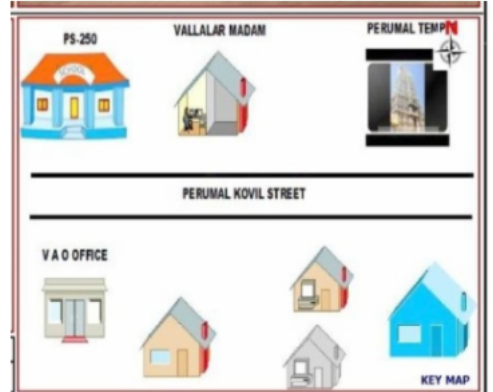

Google Map View

Polling Station Building Front View

Polling Station Front View

Cad View

Key MAP View

1 பெயர் : சுகன்யா தந்தை பெயர்: தங்கராசு வீட்டு எண் : 1 வயது : 31 பாலினம் : பெண் Photo is available	SGB0707208	2 பெயர் : பிரியா தந்தை பெயர்: பக்கிரிசாமி வீட்டு எண் : 1-48A வயது : 30 பாலினம் : பெண் Photo is available	SGB1018043	3 பெயர் : உமா தந்தை பெயர்: மாரியப்பன் வீட்டு எண் : 1/56 வயது : 28 பாலினம் : பெண் Photo is available	SGB1992825
4 பெயர் : வசந்தகுமார் தந்தை பெயர்: கிருஷ்ணமூர்த்தி வீட்டு எண் : 1/150 வயது : 27 பாலினம் : ஆண் Photo is available	SGB1127398	5 பெயர் : கலியபெருமாள் தந்தை பெயர்: சதாசிவம் வீட்டு எண் : 1A வயது : 55 பாலினம் : ஆண் Photo is available	SGB1788884	6 பெயர் : ஐயப்பன் க தந்தை பெயர்: கலியபெருமாள் வீட்டு எண் : 1ஏ வயது : 21 பாலினம் : ஆண் Photo is available	SGB2347979
7 பெயர் : பிச்சையம்மாள் கணவர் பெயர்: ராமலிங்கம் வீட்டு எண் : 2 வயது : 50 பாலினம் : பெண் Photo is available	BLW1360841	8 பெயர் : அகிலா தந்தை பெயர்: அர்ஜுனன் வீட்டு எண் : 2 வயது : 26 பாலினம் : பெண் Photo is available	SGB2186492	9 பெயர் : அரவிந்த் தந்தை பெயர்: அர்ஜுனன் வீட்டு எண் : 2 வயது : 25 பாலினம் : ஆண் Photo is available	SGB2186518
10 பெயர் : செந்தில் தந்தை பெயர்: செல்வம் வீட்டு எண் : 2/1 வயது : 33 பாலினம் : ஆண் Photo is available	SGB2347946	11 பெயர் : அருண் தந்தை பெயர்: அர்ஜுனன் வீட்டு எண் : 2/1 வயது : 28 பாலினம் : ஆண் Photo is available	SGB2468510	12 பெயர் : அஞ்சலி தந்தை பெயர்: அர்ஜுனன் வீட்டு எண் : 2/1 வயது : 19 பாலினம் : பெண் Photo is available	SGB2468395
13 பெயர் : தமிழ்செல்வி கணவர் பெயர்: ராசேந்திரன் வீட்டு எண் : 3 வயது : 61 பாலினம் : பெண் Photo is available	SGB1788918	14 பெயர் : நடராஜன் தந்தை பெயர்: ராஜேந்திரன் வீட்டு எண் : 3 வயது : 42 பாலினம் : ஆண் Photo is available	BLW5046800	15 பெயர் : ராஜ்குமார் தாயின் பெயர்: தமிழ்ச்செல்வி வீட்டு எண் : 3 வயது : 39 பாலினம் : ஆண் Photo is available	SGB0483412
16 பெயர் : கலைவாணி கணவர் பெயர்: நடராஜன் வீட்டு எண் : 3 வயது : 35 பாலினம் : பெண் Photo is available	SGB0483438	17 பெயர் : மனோன்மணி கணவர் பெயர்: அருண்ராஜ் வீட்டு எண் : 3/8 வயது : 38 பாலினம் : பெண் Photo is available	SGB2187862	18 பெயர் : மாரிமுத்து தந்தை பெயர்: ராமையன் வீட்டு எண் : 4 வயது : 59 பாலினம் : ஆண் Photo is available	SGB1788926
19 பெயர் : தமிழரசி கணவர் பெயர்: மாரிமுத்து வீட்டு எண் : 4 வயது : 52 பாலினம் : பெண் Photo is available	SGB1788934	20 பெயர் : வீரசேகரன் தந்தை பெயர்: நாகலிங்கம் வீட்டு எண் : 4 வயது : 36 பாலினம் : ஆண் Photo is available	SGB0168633	21 பெயர் : பெத்தபெருமாள் தந்தை பெயர்: லெட்சுமணன் வீட்டு எண் : 4 வயது : 35 பாலினம் : ஆண் Photo is available	SGB0168252
22 பெயர் : மாரிமுத்து தாயின் பெயர்: தெட்சிணாமூர்த்தி வீட்டு எண் : 4 வயது : 35 பாலினம் : ஆண் Photo is available	SGB0168401	23 பெயர் : விஜயா கணவர் பெயர்: முத்துவேல் வீட்டு எண் : 4 வயது : 33 பாலினம் : பெண் Photo is available	SGB0483172	24 பெயர் : பாலமுருகன் தந்தை பெயர்: மாரிமுத்து வீட்டு எண் : 4 வயது : 31 பாலினம் : ஆண் Photo is available	SGB0807461
25 பெயர் : ஜெயராமன் தந்தை பெயர்: லெட்சுமணன் வீட்டு எண் : 4-16a1 வயது : 31 பாலினம் : ஆண் Photo is available	SGB0707232	26 பெயர் : சத்தியபாமா தந்தை பெயர்: சேகர் வீட்டு எண் : 4/26 வயது : 20 பாலினம் : பெண் Photo is available	SGB2388270	27 பெயர் : வைதேகி தந்தை பெயர்: அய்யாசாமி வீட்டு எண் : 4/40சி1 வயது : 19 பாலினம் : பெண் Photo is available	SGB2503969
28 பெயர் : சிவசண்முகம் தந்தை பெயர்: ராமையன் வீட்டு எண் : 5 வயது : 70 பாலினம் : ஆண் Photo is available	SGB1788942	29 பெயர் : உதயக்குமார் தந்தை பெயர்: மகாலிங்கம் வீட்டு எண் : 5 வயது : 37 பாலினம் : ஆண் Photo is available	SGB0168070	30 பெயர் : முருகானந்தம் தந்தை பெயர்: சிவசண்முகம் வீட்டு எண் : 5 வயது : 37 பாலினம் : ஆண் Photo is available	SGB0067637