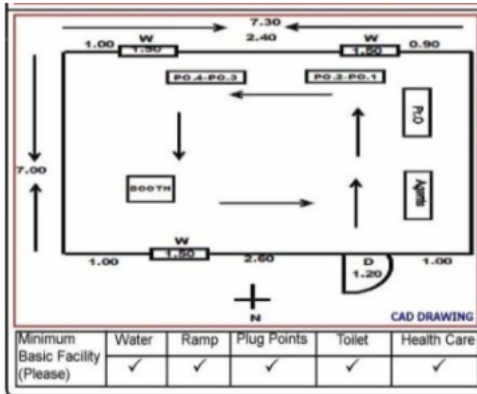

**Google Map View**

**Polling Station Building Front View**

ELEVATION

**Polling Station Front View**

ELEVATION

**Cad View**

**Key MAP View**

சட்டமன்றத் தொகுதியின் எண் மற்றும் பெயர் : 169-நன்னிலம்  
பிரிவு எண் மற்றும் பெயர் 1-அதம்பார் (வ.கி) மற்றும் (ஊ), தெற்குராவளி வார்டு.4