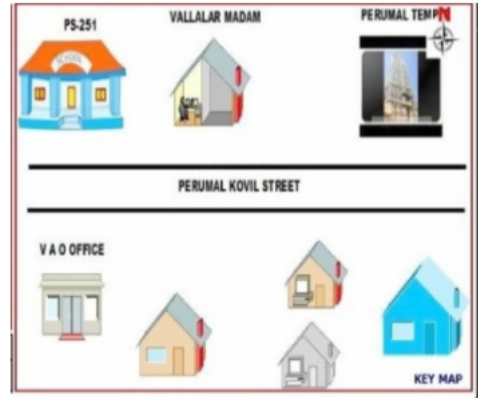

Key MAP View