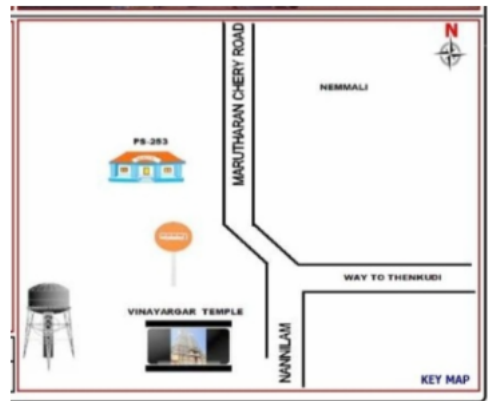

Google Map View

Polling Station Building Front View

Polling Station Front View

Cad View

Key MAP View

1 பெயர் : தினகரன் தந்தை பெயர்: பாலசுப்ரமணியன் வீட்டு எண் : 1 வயது : 29 பாலினம் : ஆண்	SGB1018597 Photo is available	2 பெயர் : முத்துலெட்சுமி கணவர் பெயர்: முனுசாமி வீட்டு எண் : 2-5-106 வயது : 62 பாலினம் : பெண்	SGB1817964 Photo is available	3 பெயர் : வசந்தி கணவர் பெயர்: இராஜாகுரு வீட்டு எண் : 2-11-6-A வயது : 33 பாலினம் : பெண்	SGB0767848 Photo is available
4 பெயர் : நர்மதா தந்தை பெயர்: ரமேஷ் வீட்டு எண் : 2-80B வயது : 29 பாலினம் : பெண்	SGB1018548 Photo is available	5 பெயர் : அபிஷேக் தந்தை பெயர்: குணசேகரன் வீட்டு எண் : 2/81 வயது : 21 பாலினம் : ஆண்	SGB2330884 Photo is available	6 பெயர் : அஞ்சம்மாள் கணவர் பெயர்: குமார் வீட்டு எண் : 2-89 வயது : 41 பாலினம் : பெண்	SGB0141135 Photo is available
7 பெயர் : அருண் குமார் தந்தை பெயர்: குமார் வீட்டு எண் : 2/90 வயது : 22 பாலினம் : ஆண்	SGB2366946 Photo is available	8 பெயர் : அருள்வேந்தன் தந்தை பெயர்: ஜெயபால் வீட்டு எண் : 2-91 வயது : 34 பாலினம் : ஆண்	SGB0273367 Photo is available	9 பெயர் : மாதவன் தந்தை பெயர்: வேணுகோபால் வீட்டு எண் : 2-93 வயது : 36 பாலினம் : ஆண்	SGB0141176 Photo is available
10 பெயர் : அனுசுயா கணவர் பெயர்: மாதவன் வீட்டு எண் : 2-93 வயது : 30 பாலினம் : பெண்	SGB2447167 Photo is available	11 பெயர் : புவனேஸ்வரி தாயின் பெயர்: பருவதம் வீட்டு எண் : 2-94 வயது : 33 பாலினம் : பெண்	SGB0367789 Photo is available	12 பெயர் : விஸ்வநாதன் தந்தை பெயர்: ராமையன் வீட்டு எண் : 2-95 வயது : 38 பாலினம் : ஆண்	BLW5074729 Photo is available
13 பெயர் : இராஜேஷ் தந்தை பெயர்: ராமையன் வீட்டு எண் : 2-95 வயது : 35 பாலினம் : ஆண்	SGB0339101 Photo is available	14 பெயர் : பாலமுருகன் தந்தை பெயர்: ராமசாமி வீட்டு எண் : 2/96 வயது : 28 பாலினம் : ஆண்	SGB1128115 Photo is available	15 பெயர் : சுஷ்மிதா தந்தை பெயர்: ராமசாமி வீட்டு எண் : 2-96 வயது : 23 பாலினம் : பெண்	SGB2104412 Photo is available
16 பெயர் : வேம்பு தந்தை பெயர்: உலகநாதன் வீட்டு எண் : 2-97 வயது : 30 பாலினம் : பெண்	SGB0767913 Photo is available	17 பெயர் : நன்மாறன் தந்தை பெயர்: சந்திரகாசன் வீட்டு எண் : 2-104 வயது : 38 பாலினம் : ஆண்	BLW5074745 Photo is available	18 பெயர் : நித்யா கணவர் பெயர்: ஞானசேகரன் வீட்டு எண் : 2-109 வயது : 40 பாலினம் : பெண்	SGB0141382 Photo is available
19 பெயர் : பானுமதி கணவர் பெயர்: மோகன் வீட்டு எண் : 2-114 வயது : 36 பாலினம் : பெண்	SGB0141242 Photo is available	20 பெயர் : ராஜசேகர் தந்தை பெயர்: ராஜேந்திரன் வீட்டு எண் : 2-115 வயது : 35 பாலினம் : ஆண்	SGB0339069 Photo is available	21 பெயர் : லோகநாதன் தந்தை பெயர்: ராஜேந்திரன் வீட்டு எண் : 2-115 வயது : 33 பாலினம் : ஆண்	SGB0602656 Photo is available
22 பெயர் : ஜோதிலெட்சுமி தந்தை பெயர்: இராஜேந்திரன் வீட்டு எண் : 2-115 வயது : 28 பாலினம் : பெண்	SGB1038090 Photo is available	23 பெயர் : செல்லையன் தந்தை பெயர்: குல்லவண்டு வீட்டு எண் : 2-122 வயது : 75 பாலினம் : ஆண்	SGB1018613 Photo is available	24 பெயர் : வினோத் தந்தை பெயர்: செல்லையன் வீட்டு எண் : 2-122 வயது : 34 பாலினம் : ஆண்	SGB1018654 Photo is available
25 பெயர் : வைதேகி தந்தை பெயர்: செல்லையன் வீட்டு எண் : 2-122 வயது : 32 பாலினம் : பெண்	SGB1018639 Photo is available	26 பெயர் : ஆனந்தி கணவர் பெயர்: கண்ணன் வீட்டு எண் : 2-133 வயது : 48 பாலினம் : பெண்	SGB0141465 Photo is available	27 பெயர் : கருணாநிதி தந்தை பெயர்: பாண்டியன் வீட்டு எண் : 2-139-1 வயது : 29 பாலினம் : ஆண்	SGB0856799 Photo is available
28 பெயர் : இளவரசி தந்தை பெயர்: ராமதுரை வீட்டு எண் : 2-141 வயது : 28 பாலினம் : பெண்	SGB1018522 Photo is available	29 பெயர் : வேம்பு கணவர் பெயர்: ஸ்டாலின் வீட்டு எண் : 2/149 வயது : 23 பாலினம் : பெண்	SGB2104891 Photo is available	30 பெயர் : முத்துலெட்சுமி தந்தை பெயர்: கலியபெருமாள் வீட்டு எண் : 3-22-A வயது : 30 பாலினம் : பெண்	SGB1018589 Photo is available