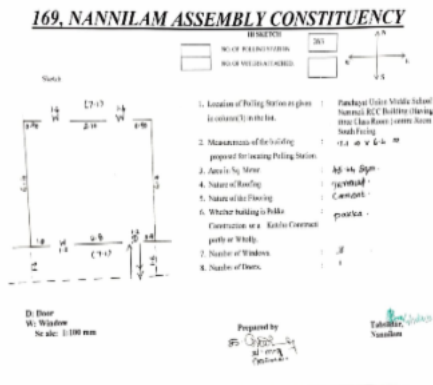

Google Map View

Polling Station Building Front View

Polling Station Front View

Cad View

Key MAP View

1 பெயர் : தினகரன் தந்தை பெயர்: பாலசுப்ரமணியன் வீட்டு எண் : 1 வயது : 29 பாலினம் : ஆண்	SGB1018597 Photo is available	2 பெயர் : முத்துலெட்சுமி கணவர் பெயர்: முனுசாமி வீட்டு எண் : 2-5-106 வயது : 62 பாலினம் : பெண்	SGB1817964 Photo is available	3 பெயர் : வசந்தி கணவர் பெயர்: இராஜாகுரு வீட்டு எண் : 2-11-6-A வயது : 33 பாலினம் : பெண்	SGB0767848 Photo is available
4 பெயர் : நர்மதா தந்தை பெயர்: ரமேஷ் வீட்டு எண் : 2-80B வயது : 29 பாலினம் : பெண்	SGB1018548 Photo is available	5 பெயர் : அபிஷேக் தந்தை பெயர்: குணசேகரன் வீட்டு எண் : 2/81 வயது : 21 பாலினம் : ஆண்	SGB2330884 Photo is available	6 பெயர் : அஞ்சம்மாள் கணவர் பெயர்: குமார் வீட்டு எண் : 2-89 வயது : 41 பாலினம் : பெண்	SGB0141135 Photo is available
7 பெயர் : அருண் குமார் தந்தை பெயர்: குமார் வீட்டு எண் : 2/90 வயது : 22 பாலினம் : ஆண்	SGB2366946 Photo is available	8 பெயர் : அருள்வேந்தன் தந்தை பெயர்: ஜெயபால் வீட்டு எண் : 2-91 வயது : 34 பாலினம் : ஆண்	SGB0273367 Photo is available	9 பெயர் : மாதவன் தந்தை பெயர்: வேணுகோபால் வீட்டு எண் : 2-93 வயது : 36 பாலினம் : ஆண்	SGB0141176 Photo is available
10 பெயர் : அனுசுயா கணவர் பெயர்: மாதவன் வீட்டு எண் : 2-93 வயது : 30 பாலினம் : பெண்	SGB2447167 Photo is available	11 பெயர் : புவனேஸ்வரி தாயின் பெயர்: பருவதம் வீட்டு எண் : 2-94 வயது : 33 பாலினம் : பெண்	SGB0367789 Photo is available	12 பெயர் : விஸ்வநாதன் தந்தை பெயர்: ராமையன் வீட்டு எண் : 2-95 வயது : 38 பாலினம் : ஆண்	BLW5074729 Photo is available
13 பெயர் : இராஜேஷ் தந்தை பெயர்: ராமையன் வீட்டு எண் : 2-95 வயது : 35 பாலினம் : ஆண்	SGB0339101 Photo is available	14 பெயர் : பாலமுருகன் தந்தை பெயர்: ராமசாமி வீட்டு எண் : 2/96 வயது : 28 பாலினம் : ஆண்	SGB1128115 Photo is available	15 பெயர் : சுஷ்மிதா தந்தை பெயர்: ராமசாமி வீட்டு எண் : 2-96 வயது : 23 பாலினம் : பெண்	SGB2104412 Photo is available
16 பெயர் : வேம்பு தந்தை பெயர்: உலகநாதன் வீட்டு எண் : 2-97 வயது : 30 பாலினம் : பெண்	SGB0767913 Photo is available	17 பெயர் : நன்மாறன் தந்தை பெயர்: சந்திரகாசன் வீட்டு எண் : 2-104 வயது : 38 பாலினம் : ஆண்	BLW5074745 Photo is available	18 பெயர் : நித்யா கணவர் பெயர்: ஞானசேகரன் வீட்டு எண் : 2-109 வயது : 40 பாலினம் : பெண்	SGB0141382 Photo is available
19 பெயர் : பானுமதி கணவர் பெயர்: மோகன் வீட்டு எண் : 2-114 வயது : 36 பாலினம் : பெண்	SGB0141242 Photo is available	20 பெயர் : ராஜசேகர் தந்தை பெயர்: ராஜேந்திரன் வீட்டு எண் : 2-115 வயது : 35 பாலினம் : ஆண்	SGB0339069 Photo is available	21 பெயர் : லோகநாதன் தந்தை பெயர்: ராஜேந்திரன் வீட்டு எண் : 2-115 வயது : 33 பாலினம் : ஆண்	SGB0602656 Photo is available
22 பெயர் : ஜோதிலெட்சுமி தந்தை பெயர்: இராஜேந்திரன் வீட்டு எண் : 2-115 வயது : 28 பாலினம் : பெண்	SGB1038090 Photo is available	23 பெயர் : செல்லையன் தந்தை பெயர்: குல்லவண்டு வீட்டு எண் : 2-122 வயது : 75 பாலினம் : ஆண்	SGB1018613 Photo is available	24 பெயர் : வினோத் தந்தை பெயர்: செல்லையன் வீட்டு எண் : 2-122 வயது : 34 பாலினம் : ஆண்	SGB1018654 Photo is available
25 பெயர் : வைதேகி தந்தை பெயர்: செல்லையன் வீட்டு எண் : 2-122 வயது : 32 பாலினம் : பெண்	SGB1018639 Photo is available	26 பெயர் : ஆனந்தி கணவர் பெயர்: கண்ணன் வீட்டு எண் : 2-133 வயது : 48 பாலினம் : பெண்	SGB0141465 Photo is available	27 பெயர் : கருணாநிதி தந்தை பெயர்: பாண்டியன் வீட்டு எண் : 2-139-1 வயது : 29 பாலினம் : ஆண்	SGB0856799 Photo is available
28 பெயர் : இளவரசி தந்தை பெயர்: ராமதுரை வீட்டு எண் : 2-141 வயது : 28 பாலினம் : பெண்	SGB1018522 Photo is available	29 பெயர் : வேம்பு கணவர் பெயர்: ஸ்டாலின் வீட்டு எண் : 2/149 வயது : 23 பாலினம் : பெண்	SGB2104891 Photo is available	30 பெயர் : முத்துலெட்சுமி தந்தை பெயர்: கலியபெருமாள் வீட்டு எண் : 3-22-A வயது : 30 பாலினம் : பெண்	SGB1018589 Photo is available