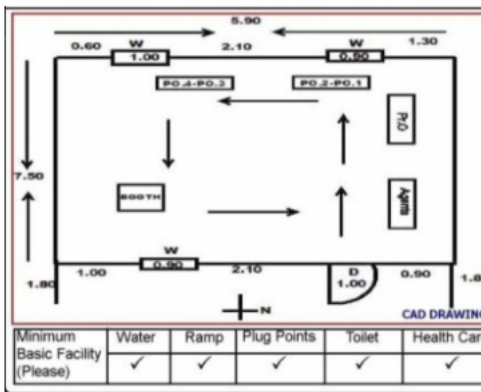

Google Map View

Polling Station Building Front View

Polling Station Front View

Cad View

Key MAP View

1 பெயர் : கோகுல் தந்தை பெயர் : ராஜாராமன் வீட்டு எண் : 0 வயது : 24 பாலினம் : ஆண்	SGB2060184 Photo is available	2 பெயர் : மகேஸ்வரன் கதிர்வேல் தந்தை பெயர் : கதிர்வேல் வீட்டு எண் : 0 வயது : 20 பாலினம் : ஆண்	SGB2419539 Photo is available	# 3 பெயர் : கிருஷ்ணவேணி கணவர் பெயர் : கார்த்திகேயன் வீட்டு எண் : 2-48/2 வயது : 53 பாலினம் : பெண்	SGB0521690 Photo is available
4 பெயர் : கேசவன் தந்தை பெயர் : ஜெயராமன் வீட்டு எண் : 1 வயது : 43 பாலினம் : ஆண்	SGB0521583 Photo is available	5 பெயர் : இந்திரா கணவர் பெயர் : ரவிச்சந்திரன் வீட்டு எண் : 1 வயது : 41 பாலினம் : பெண்	SGB0521799 Photo is available	6 பெயர் : பரமசிவம் தந்தை பெயர் : சுப்ரமணியன் வீட்டு எண் : 1 வயது : 40 பாலினம் : ஆண்	SGB0521765 Photo is available
7 பெயர் : இராதாகிருஷ்ணன் தந்தை பெயர் : ரெங்கசாமி வீட்டு எண் : 1 வயது : 40 பாலினம் : ஆண்	SGB0521526 Photo is available	8 பெயர் : பழனிவேல் தந்தை பெயர் : கோவிந்தராஜ் வீட்டு எண் : 1 வயது : 40 பாலினம் : ஆண்	SGB0684068 Photo is available	9 பெயர் : உஷாராணி தந்தை பெயர் : கருணாநிதி வீட்டு எண் : 1 வயது : 39 பாலினம் : பெண்	SGB0521567 Photo is available
10 பெயர் : சத்யா கணவர் பெயர் : பரமசிவம் வீட்டு எண் : 1 வயது : 36 பாலினம் : பெண்	SGB0521666 Photo is available	11 பெயர் : துளசி கணவர் பெயர் : காளிதாஸ் வீட்டு எண் : 1 வயது : 35 பாலினம் : பெண்	SGB0684092 Photo is available	12 பெயர் : நிஷாதேவி கணவர் பெயர் : மாதவன் வீட்டு எண் : 1 வயது : 35 பாலினம் : பெண்	SGB0684100 Photo is available
13 பெயர் : தீபா தந்தை பெயர் : வடிவேலன் வீட்டு எண் : 1 வயது : 35 பாலினம் : பெண்	SGB0521542 Photo is available	14 பெயர் : கஸ்தூரி தந்தை பெயர் : கண்ணன் வீட்டு எண் : 1 வயது : 34 பாலினம் : பெண்	SGB0521591 Photo is available	15 பெயர் : கனகா தந்தை பெயர் : திருத்தனி வீட்டு எண் : 1 வயது : 34 பாலினம் : பெண்	SGB0521609 Photo is available
16 பெயர் : சரண்யா கணவர் பெயர் : வினோத் வீட்டு எண் : 1 வயது : 34 பாலினம் : பெண்	SGB0684167 Photo is available	17 பெயர் : சங்கீதா தந்தை பெயர் : முருகானந்தம் வீட்டு எண் : 1 வயது : 33 பாலினம் : பெண்	SGB0505313 Photo is available	18 பெயர் : ஞானப்பிரகாசம் தந்தை பெயர் : கோசிமணி வீட்டு எண் : 1 வயது : 33 பாலினம் : ஆண்	SGB0533927 Photo is available
19 பெயர் : மகாலட்சுமி தந்தை பெயர் : சம்பந்த மூர்த்தி வீட்டு எண் : 1 வயது : 33 பாலினம் : பெண்	SGB0505305 Photo is available	20 பெயர் : சத்யா கணவர் பெயர் : ஐயப்பன் வீட்டு எண் : 01 வயது : 30 பாலினம் : பெண்	SGB1167659 Photo is available	21 பெயர் : விக்னேஷ் தந்தை பெயர் : மணிகண்டன் வீட்டு எண் : 1 வயது : 26 பாலினம் : ஆண்	SGB1108661 Photo is available
22 பெயர் : ஸ்டாலின் தந்தை பெயர் : கந்தசாமி வீட்டு எண் : 1 வயது : 24 பாலினம் : ஆண்	SGB2053528 Photo is available	23 பெயர் : விக்னேஷ் தந்தை பெயர் : சாமிநாதன் வீட்டு எண் : 1-2 வயது : 30 பாலினம் : ஆண்	SGB0706903 Photo is available	24 பெயர் : பிரகாஷ் தந்தை பெயர் : சாமிநாதன் வீட்டு எண் : 1-2 வயது : 29 பாலினம் : ஆண்	SGB0767590 Photo is available
25 பெயர் : குகன் தந்தை பெயர் : ராஜேந்திரன் வீட்டு எண் : 1-3 வயது : 37 பாலினம் : ஆண்	SGB0521427 Photo is available	26 பெயர் : சரவணன் தந்தை பெயர் : ராஜேந்திரன் வீட்டு எண் : 1-3 வயது : 35 பாலினம் : ஆண்	SGB0521393 Photo is available	27 பெயர் : கோவிந்தசாமி தந்தை பெயர் : ராஜேந்திரன் வீட்டு எண் : 1/3 வயது : 27 பாலினம் : ஆண்	SGB2053494 Photo is available
28 பெயர் : முத்துகுமரன் தந்தை பெயர் : குணசேகரன் வீட்டு எண் : 1-3-1-5 வயது : 39 பாலினம் : ஆண்	SGB1108638 Photo is available	29 பெயர் : மாரிமுத்து தந்தை பெயர் : ராஜேந்திரன் வீட்டு எண் : 1-4 வயது : 39 பாலினம் : ஆண்	SGB0068577 Photo is available	30 பெயர் : அபிராமி தந்தை பெயர் : நாகராஜன் வீட்டு எண் : 1/5 வயது : 26 பாலினம் : பெண்	YVR1028026 Photo is available