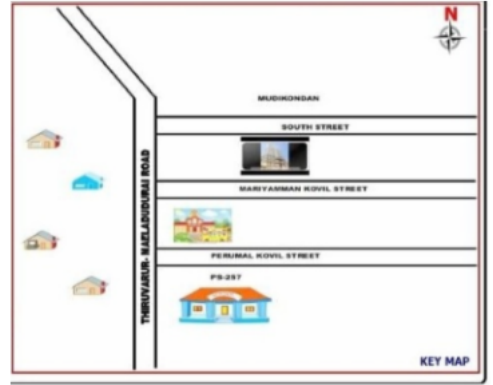

Google Map View

Polling Station Building Front View

Polling Station Front View

Cad View

Key MAP View

1 பெயர் : சேகரன் தந்தை பெயர்: முத்தையன் வீட்டு எண் : 1 வயது : 68 பாலினம் : ஆண்	SGB0602698 Photo is available	2 பெயர் : ராதிகா கணவர் பெயர்: ராஜா வீட்டு எண் : 1 வயது : 37 பாலினம் : பெண்	SGB0856146 Photo is available	3 பெயர் : முரளி தந்தை பெயர்: செல்வம் வீட்டு எண் : 1-25 வயது : 39 பாலினம் : ஆண்	SGB0339366 Photo is available
4 பெயர் : தமிழமுதன் தந்தை பெயர்: பாஸ்கர் வீட்டு எண் : 1-68 வயது : 24 பாலினம் : ஆண்	SGB2192870 Photo is available	5 பெயர் : விஜயராஜ் தந்தை பெயர்: ராஜேந்திரன் வீட்டு எண் : 1-86 வயது : 34 பாலினம் : ஆண்	SGB0339358 Photo is available	6 பெயர் : கற்பகநாயகி கணவர் பெயர்: சதிஷ்குமார் வீட்டு எண் : 2/78 வயது : 40 பாலினம் : பெண்	SGB2415545 Photo is available
7 பெயர் : சபா கணவர் பெயர்: பழனிவேல் வீட்டு எண் : 2-78 வயது : 38 பாலினம் : பெண்	SGB0806687 Photo is available	8 பெயர் : கணேசன் தந்தை பெயர்: சிதம்பரம் வீட்டு எண் : 2/103 வயது : 63 பாலினம் : ஆண்	SGB1129014 Photo is available	9 பெயர் : சௌந்தரநாயகி கணவர் பெயர்: கணேசன் வீட்டு எண் : 2/103 வயது : 55 பாலினம் : பெண்	SGB1128982 Photo is available
10 பெயர் : மணிவண்ணன் தந்தை பெயர்: கணேசன் வீட்டு எண் : 2/103 வயது : 29 பாலினம் : ஆண்	SGB1128990 Photo is available	11 பெயர் : வினோத் தந்தை பெயர்: கோவிந்தராசு வீட்டு எண் : 16 வயது : 34 பாலினம் : ஆண்	SGB0273714 Photo is available	12 பெயர் : விஜய் தந்தை பெயர்: ரமேஷ் வீட்டு எண் : 33 வயது : 30 பாலினம் : ஆண்	SGB0684597 Photo is available
13 பெயர் : தேவி பிரியா தந்தை பெயர்: நீலமேகம் வீட்டு எண் : 43 வயது : 25 பாலினம் : பெண்	SGB1168004 Photo is available	14 பெயர் : சூதா கணவர் பெயர்: சமரசம் வீட்டு எண் : 76 வயது : 45 பாலினம் : பெண்	SGB0069161 Photo is available	15 பெயர் : ஆதிசயன் தந்தை பெயர்: சேகரன் வீட்டு எண் : 136-2 வயது : 27 பாலினம் : ஆண்	SGB1037753 Photo is available
16 பெயர் : கருணாநிதி தந்தை பெயர்: மலையபெருமாள் வீட்டு எண் : 136-14 வயது : 54 பாலினம் : ஆண்	FGS1154541 Photo is available	17 பெயர் : சிவகாமி கணவர் பெயர்: கருணாநிதி வீட்டு எண் : 136-14 வயது : 46 பாலினம் : பெண்	FGS2626711 Photo is available	18 பெயர் : வசந்த் தந்தை பெயர்: கருணாநிதி வீட்டு எண் : 136/14 வயது : 25 பாலினம் : ஆண்	SGB1167931 Photo is available
19 பெயர் : கார்த்திகா கணவர் பெயர்: பக்கிரிசாமி வீட்டு எண் : 136/14ஏ வயது : 32 பாலினம் : பெண்	SGB2056109 Photo is available	20 பெயர் : ரமேஷ் தந்தை பெயர்: ராஜமாணிக்கம் வீட்டு எண் : 136-15 வயது : 56 பாலினம் : ஆண்	FGS1154475 Photo is available	21 பெயர் : ராணி கணவர் பெயர்: ரமேஷ் வீட்டு எண் : 136-15 வயது : 51 பாலினம் : பெண்	FGS1154855 Photo is available
22 பெயர் : காளியப்பன் தந்தை பெயர்: நடராஜன் வீட்டு எண் : 137 வயது : 53 பாலினம் : ஆண்	FGS1152875 Photo is available	23 பெயர் : சாந்தி கணவர் பெயர்: காளியப்பன் வீட்டு எண் : 137 வயது : 51 பாலினம் : பெண்	FGS1156108 Photo is available	24 பெயர் : மாலா கணவர் பெயர்: காளியப்பன் வீட்டு எண் : 137 வயது : 49 பாலினம் : பெண்	SGB0684639 Photo is available
25 பெயர் : பக்கிரிசாமி தந்தை பெயர்: காத்தபெருமாள் வீட்டு எண் : 138 வயது : 66 பாலினம் : ஆண்	FGS1149913 Photo is available	26 பெயர் : சாந்தகுமாரி கணவர் பெயர்: பக்கிரிசாமி வீட்டு எண் : 138 வயது : 63 பாலினம் : பெண்	SGB1832831 Photo is available	27 பெயர் : குமரவேலன் தந்தை பெயர்: பக்கிரிசாமி வீட்டு எண் : 138 வயது : 42 பாலினம் : ஆண்	FGS2626836 Photo is available
28 பெயர் : ராதாகிருஷ்ணன் தந்தை பெயர்: ஜகந்நாதன் வீட்டு எண் : 139 வயது : 80 பாலினம் : ஆண்	FGS0937540 Photo is available	29 பெயர் : பேபி கணவர் பெயர்: ராதாகிருஷ்ணன் வீட்டு எண் : 139 வயது : 69 பாலினம் : பெண்	SGB1832849 Photo is available	30 பெயர் : கவிதா கணவர் பெயர்: முருகானந்தம் வீட்டு எண் : 139 வயது : 50 பாலினம் : பெண்	SGB1832856 Photo is available