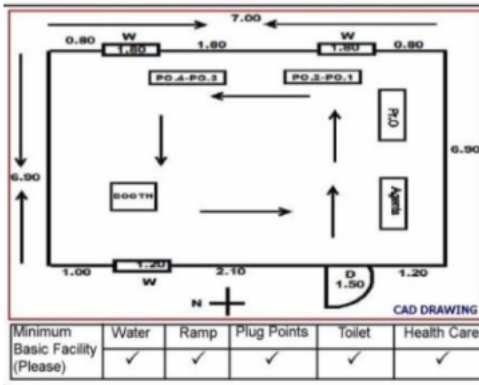

Google Map View

Polling Station Building Front View

Polling Station Front View

Cad View

Key MAP View

1 பெயர் : சேகரன் தந்தை பெயர்: முத்தையன் வீட்டு எண் : 1 வயது : 68 பாலினம் : ஆண்	SGB0602698 Photo is available	2 பெயர் : ராதிகா கணவர் பெயர்: ராஜா வீட்டு எண் : 1 வயது : 37 பாலினம் : பெண்	SGB0856146 Photo is available	3 பெயர் : முரளி தந்தை பெயர்: செல்வம் வீட்டு எண் : 1-25 வயது : 39 பாலினம் : ஆண்	SGB0339366 Photo is available
4 பெயர் : தமிழமுதன் தந்தை பெயர்: பாஸ்கர் வீட்டு எண் : 1-68 வயது : 24 பாலினம் : ஆண்	SGB2192870 Photo is available	5 பெயர் : விஜயராஜ் தந்தை பெயர்: ராஜேந்திரன் வீட்டு எண் : 1-86 வயது : 34 பாலினம் : ஆண்	SGB0339358 Photo is available	6 பெயர் : கற்பகநாயகி கணவர் பெயர்: சதிஷ்குமார் வீட்டு எண் : 2/78 வயது : 40 பாலினம் : பெண்	SGB2415545 Photo is available
7 பெயர் : சபா கணவர் பெயர்: பழனிவேல் வீட்டு எண் : 2-78 வயது : 38 பாலினம் : பெண்	SGB0806687 Photo is available	8 பெயர் : கணேசன் தந்தை பெயர்: சிதம்பரம் வீட்டு எண் : 2/103 வயது : 63 பாலினம் : ஆண்	SGB1129014 Photo is available	9 பெயர் : சௌந்தரநாயகி கணவர் பெயர்: கணேசன் வீட்டு எண் : 2/103 வயது : 55 பாலினம் : பெண்	SGB1128982 Photo is available
10 பெயர் : மணிவண்ணன் தந்தை பெயர்: கணேசன் வீட்டு எண் : 2/103 வயது : 29 பாலினம் : ஆண்	SGB1128990 Photo is available	11 பெயர் : வினோத் தந்தை பெயர்: கோவிந்தராசு வீட்டு எண் : 16 வயது : 34 பாலினம் : ஆண்	SGB0273714 Photo is available	12 பெயர் : விஜய் தந்தை பெயர்: ரமேஷ் வீட்டு எண் : 33 வயது : 30 பாலினம் : ஆண்	SGB0684597 Photo is available
13 பெயர் : தேவி பிரியா தந்தை பெயர்: நீலமேகம் வீட்டு எண் : 43 வயது : 25 பாலினம் : பெண்	SGB1168004 Photo is available	14 பெயர் : சூதா கணவர் பெயர்: சமரசம் வீட்டு எண் : 76 வயது : 45 பாலினம் : பெண்	SGB0069161 Photo is available	15 பெயர் : ஆதிசயன் தந்தை பெயர்: சேகரன் வீட்டு எண் : 136-2 வயது : 27 பாலினம் : ஆண்	SGB1037753 Photo is available
16 பெயர் : கருணாநிதி தந்தை பெயர்: மலையபெருமாள் வீட்டு எண் : 136-14 வயது : 54 பாலினம் : ஆண்	FGS1154541 Photo is available	17 பெயர் : சிவகாமி கணவர் பெயர்: கருணாநிதி வீட்டு எண் : 136-14 வயது : 46 பாலினம் : பெண்	FGS2626711 Photo is available	18 பெயர் : வசந்த் தந்தை பெயர்: கருணாநிதி வீட்டு எண் : 136/14 வயது : 25 பாலினம் : ஆண்	SGB1167931 Photo is available
19 பெயர் : கார்த்திகா கணவர் பெயர்: பக்கிரிசாமி வீட்டு எண் : 136/14ஏ வயது : 32 பாலினம் : பெண்	SGB2056109 Photo is available	20 பெயர் : ரமேஷ் தந்தை பெயர்: ராஜமாணிக்கம் வீட்டு எண் : 136-15 வயது : 56 பாலினம் : ஆண்	FGS1154475 Photo is available	21 பெயர் : ராணி கணவர் பெயர்: ரமேஷ் வீட்டு எண் : 136-15 வயது : 51 பாலினம் : பெண்	FGS1154855 Photo is available
22 பெயர் : காளியப்பன் தந்தை பெயர்: நடராஜன் வீட்டு எண் : 137 வயது : 53 பாலினம் : ஆண்	FGS1152875 Photo is available	23 பெயர் : சாந்தி கணவர் பெயர்: காளியப்பன் வீட்டு எண் : 137 வயது : 51 பாலினம் : பெண்	FGS1156108 Photo is available	24 பெயர் : மாலா கணவர் பெயர்: காளியப்பன் வீட்டு எண் : 137 வயது : 49 பாலினம் : பெண்	SGB0684639 Photo is available
25 பெயர் : பக்கிரிசாமி தந்தை பெயர்: காத்தபெருமாள் வீட்டு எண் : 138 வயது : 66 பாலினம் : ஆண்	FGS1149913 Photo is available	26 பெயர் : சாந்தகுமாரி கணவர் பெயர்: பக்கிரிசாமி வீட்டு எண் : 138 வயது : 63 பாலினம் : பெண்	SGB1832831 Photo is available	27 பெயர் : குமரவேலன் தந்தை பெயர்: பக்கிரிசாமி வீட்டு எண் : 138 வயது : 42 பாலினம் : ஆண்	FGS2626836 Photo is available
28 பெயர் : ராதாகிருஷ்ணன் தந்தை பெயர்: ஜகந்நாதன் வீட்டு எண் : 139 வயது : 80 பாலினம் : ஆண்	FGS0937540 Photo is available	29 பெயர் : பேபி கணவர் பெயர்: ராதாகிருஷ்ணன் வீட்டு எண் : 139 வயது : 69 பாலினம் : பெண்	SGB1832849 Photo is available	30 பெயர் : கவிதா கணவர் பெயர்: முருகானந்தம் வீட்டு எண் : 139 வயது : 50 பாலினம் : பெண்	SGB1832856 Photo is available