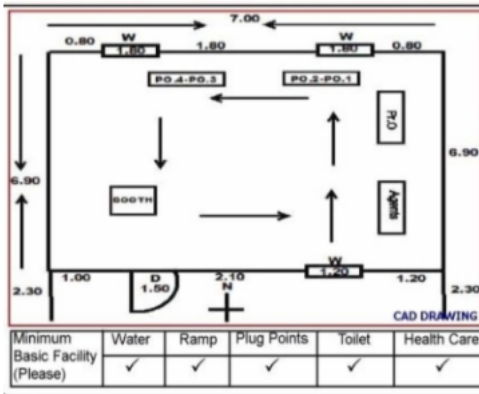

Google Map View

Polling Station Building Front View

Polling Station Front View

Cad View

Key MAP View

1 பெயர் : கலைமதி கணவர் பெயர்: குமரகுரு வீட்டு எண் : 1 வயது : 55 பாலினம் : பெண்	SGB0684704 Photo is available	2 பெயர் : ரேவதி கணவர் பெயர்: சுப்பிரமணியன் வீட்டு எண் : 01 வயது : 51 பாலினம் : பெண்	SGB2062016 Photo is available	3 பெயர் : சம்பத் தந்தை பெயர்: நடராஜன் வீட்டு எண் : 01 வயது : 41 பாலினம் : ஆண்	SGB1129238 Photo is available
4 பெயர் : சுகுணா கணவர் பெயர்: மாதவன் வீட்டு எண் : 1 வயது : 36 பாலினம் : பெண்	SGB0486035 Photo is available	5 பெயர் : நந்தினி கணவர் பெயர்: தினேஷ் வீட்டு எண் : 01 வயது : 34 பாலினம் : பெண்	SGB1129121 Photo is available	6 பெயர் : மணிகண்டன் தந்தை பெயர்: ரவி வீட்டு எண் : 01 வயது : 26 பாலினம் : ஆண்	SGB1129212 Photo is available
#2 7 பெயர் : பவித்ரா ப தந்தை பெயர்: பன்னீர்செல்வம் வீட்டு எண் : 1-85 வயது : 27 பாலினம் : பெண்	SGB1037654 Photo is available	8 பெயர் : விவேக் தந்தை பெயர்: முருகேசன் வீட்டு எண் : 2/41 வயது : 29 பாலினம் : ஆண்	SGB1129097 Photo is available	9 பெயர் : நளினி தந்தை பெயர்: செல்வம் வீட்டு எண் : 2-41ஏ வயது : 23 பாலினம் : பெண்	SGB2110989 Photo is available
10 பெயர் : வினிதா தந்தை பெயர்: சேகர் வீட்டு எண் : 4-24A வயது : 32 பாலினம் : பெண்	SGB0684746 Photo is available	11 பெயர் : மணிகண்டன் தந்தை பெயர்: மதியழகன் வீட்டு எண் : 4-33 வயது : 34 பாலினம் : ஆண்	SGB0274134 Photo is available	12 பெயர் : சந்தோஷ் தந்தை பெயர்: மதியழகன் வீட்டு எண் : 4/45 வயது : 25 பாலினம் : ஆண்	SGB1168053 Photo is available
13 பெயர் : அருண் தந்தை பெயர்: அண்ணாதுரை வீட்டு எண் : 4-103 வயது : 27 பாலினம் : ஆண்	SGB1037712 Photo is available	14 பெயர் : சோபனா தந்தை பெயர்: அருணாச்சலம் வீட்டு எண் : 4/825 வயது : 27 பாலினம் : பெண்	SGB1194810 Photo is available	15 பெயர் : ஜெயலா பாணு தந்தை பெயர்: பாட்சா வீட்டு எண் : 43 வயது : 25 பாலினம் : பெண்	SGB1168145 Photo is available
16 பெயர் : விஜயா கணவர் பெயர்: நீலமேகம் வீட்டு எண் : 143 வயது : 58 பாலினம் : பெண்	SGB1129204 Photo is available	17 பெயர் : அரவிந்தராஜ் தந்தை பெயர்: பன்னீர்செல்வம் வீட்டு எண் : 195 வயது : 26 பாலினம் : ஆண்	SGB1129154 Photo is available	18 பெயர் : துரைராஜ் தந்தை பெயர்: ராஜகோபால் வீட்டு எண் : 201 வயது : 79 பாலினம் : ஆண்	FGS2626745 Photo is available
19 பெயர் : பக்கிரியம்மாள் கணவர் பெயர்: துரைராஜ் வீட்டு எண் : 201 வயது : 74 பாலினம் : பெண்	SGB1815596 Photo is available	20 பெயர் : சுப்ரமணியன் தந்தை பெயர்: முத்தையாபிள்ளை வீட்டு எண் : 202 வயது : 82 பாலினம் : ஆண்	SGB1815604 Photo is available	21 பெயர் : கமலா கணவர் பெயர்: சுப்ரமணியன் வீட்டு எண் : 202 வயது : 70 பாலினம் : பெண்	SGB1815612 Photo is available
22 பெயர் : ஜெகதீசன் தந்தை பெயர்: சுப்ரமணியன் வீட்டு எண் : 202-1 வயது : 43 பாலினம் : ஆண்	FGS3954120 Photo is available	23 பெயர் : ராஜேஸ்வரி கணவர் பெயர்: ராமையன் வீட்டு எண் : 203 வயது : 76 பாலினம் : பெண்	FGS3954138 Photo is available	24 பெயர் : மோகன்ராஜ் தந்தை பெயர்: ராமையன் வீட்டு எண் : 203 வயது : 44 பாலினம் : ஆண்	FGS3954146 Photo is available
25 பெயர் : சுலோச்சனா கணவர் பெயர்: செல்வராஜ் வீட்டு எண் : 205 வயது : 68 பாலினம் : பெண்	SGB1815620 Photo is available	26 பெயர் : செல்வராஜ் தந்தை பெயர்: சோமுபிள்ளை வீட்டு எண் : 205 வயது : 66 பாலினம் : ஆண்	FGS3954153 Photo is available	27 பெயர் : முருகேசன் தந்தை பெயர்: பக்கிரிசாமி வீட்டு எண் : 205 வயது : 54 பாலினம் : ஆண்	FGS3060761 Photo is available
28 பெயர் : மாரியம்மாள் கணவர் பெயர்: முருகேசன் வீட்டு எண் : 205 வயது : 50 பாலினம் : பெண்	FGS3060779 Photo is available	29 பெயர் : ராமச்சந்திரன் தந்தை பெயர்: சோமுபிள்ளை வீட்டு எண் : 205-1 வயது : 66 பாலினம் : ஆண்	FGS2625572 Photo is available	30 பெயர் : இந்திரா கணவர் பெயர்: ராமச்சந்திரன் வீட்டு எண் : 205-1 வயது : 56 பாலினம் : பெண்	SGB1815638 Photo is available