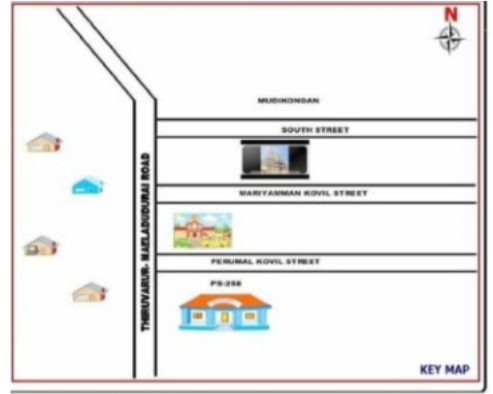

Google Map View

Polling Station Building Front View

Polling Station Front View

Cad View

Key MAP View

1 பெயர் : கலைமதி கணவர் பெயர்: குமரகுரு வீட்டு எண் : 1 வயது : 55 பாலினம் : பெண்	SGB0684704 Photo is available	2 பெயர் : ரேவதி கணவர் பெயர்: சுப்பிரமணியன் வீட்டு எண் : 01 வயது : 51 பாலினம் : பெண்	SGB2062016 Photo is available	3 பெயர் : சம்பத் தந்தை பெயர்: நடராஜன் வீட்டு எண் : 01 வயது : 41 பாலினம் : ஆண்	SGB1129238 Photo is available
4 பெயர் : சுகுணா கணவர் பெயர்: மாதவன் வீட்டு எண் : 1 வயது : 36 பாலினம் : பெண்	SGB0486035 Photo is available	5 பெயர் : நந்தினி கணவர் பெயர்: தினேஷ் வீட்டு எண் : 01 வயது : 34 பாலினம் : பெண்	SGB1129121 Photo is available	6 பெயர் : மணிகண்டன் தந்தை பெயர்: ரவி வீட்டு எண் : 01 வயது : 26 பாலினம் : ஆண்	SGB1129212 Photo is available
#2 7 பெயர் : பவித்ரா ப தந்தை பெயர்: பன்னீர்செல்வம் வீட்டு எண் : 1-85 வயது : 27 பாலினம் : பெண்	SGB1037654 Photo is available	8 பெயர் : விவேக் தந்தை பெயர்: முருகேசன் வீட்டு எண் : 2/41 வயது : 29 பாலினம் : ஆண்	SGB1129097 Photo is available	9 பெயர் : நளினி தந்தை பெயர்: செல்வம் வீட்டு எண் : 2-41ஏ வயது : 23 பாலினம் : பெண்	SGB2110989 Photo is available
10 பெயர் : வினிதா தந்தை பெயர்: சேகர் வீட்டு எண் : 4-24A வயது : 32 பாலினம் : பெண்	SGB0684746 Photo is available	11 பெயர் : மணிகண்டன் தந்தை பெயர்: மதியழகன் வீட்டு எண் : 4-33 வயது : 34 பாலினம் : ஆண்	SGB0274134 Photo is available	12 பெயர் : சந்தோஷ் தந்தை பெயர்: மதியழகன் வீட்டு எண் : 4/45 வயது : 25 பாலினம் : ஆண்	SGB1168053 Photo is available
13 பெயர் : அருண் தந்தை பெயர்: அண்ணாதுரை வீட்டு எண் : 4-103 வயது : 27 பாலினம் : ஆண்	SGB1037712 Photo is available	14 பெயர் : சோபனா தந்தை பெயர்: அருணாச்சலம் வீட்டு எண் : 4/825 வயது : 27 பாலினம் : பெண்	SGB1194810 Photo is available	15 பெயர் : ஜெயலா பாணு தந்தை பெயர்: பாட்சா வீட்டு எண் : 43 வயது : 25 பாலினம் : பெண்	SGB1168145 Photo is available
16 பெயர் : விஜயா கணவர் பெயர்: நீலமேகம் வீட்டு எண் : 143 வயது : 58 பாலினம் : பெண்	SGB1129204 Photo is available	17 பெயர் : அரவிந்தராஜ் தந்தை பெயர்: பன்னீர்செல்வம் வீட்டு எண் : 195 வயது : 26 பாலினம் : ஆண்	SGB1129154 Photo is available	18 பெயர் : துரைராஜ் தந்தை பெயர்: ராஜகோபால் வீட்டு எண் : 201 வயது : 79 பாலினம் : ஆண்	FGS2626745 Photo is available
19 பெயர் : பக்கிரியம்மாள் கணவர் பெயர்: துரைராஜ் வீட்டு எண் : 201 வயது : 74 பாலினம் : பெண்	SGB1815596 Photo is available	20 பெயர் : சுப்ரமணியன் தந்தை பெயர்: முத்தையாபிள்ளை வீட்டு எண் : 202 வயது : 82 பாலினம் : ஆண்	SGB1815604 Photo is available	21 பெயர் : கமலா கணவர் பெயர்: சுப்ரமணியன் வீட்டு எண் : 202 வயது : 70 பாலினம் : பெண்	SGB1815612 Photo is available
22 பெயர் : ஜெகதீசன் தந்தை பெயர்: சுப்ரமணியன் வீட்டு எண் : 202-1 வயது : 43 பாலினம் : ஆண்	FGS3954120 Photo is available	23 பெயர் : ராஜேஸ்வரி கணவர் பெயர்: ராமையன் வீட்டு எண் : 203 வயது : 76 பாலினம் : பெண்	FGS3954138 Photo is available	24 பெயர் : மோகன்ராஜ் தந்தை பெயர்: ராமையன் வீட்டு எண் : 203 வயது : 44 பாலினம் : ஆண்	FGS3954146 Photo is available
25 பெயர் : சுலோச்சனா கணவர் பெயர்: செல்வராஜ் வீட்டு எண் : 205 வயது : 68 பாலினம் : பெண்	SGB1815620 Photo is available	26 பெயர் : செல்வராஜ் தந்தை பெயர்: சோமுபிள்ளை வீட்டு எண் : 205 வயது : 66 பாலினம் : ஆண்	FGS3954153 Photo is available	27 பெயர் : முருகேசன் தந்தை பெயர்: பக்கிரிசாமி வீட்டு எண் : 205 வயது : 54 பாலினம் : ஆண்	FGS3060761 Photo is available
28 பெயர் : மாரியம்மாள் கணவர் பெயர்: முருகேசன் வீட்டு எண் : 205 வயது : 50 பாலினம் : பெண்	FGS3060779 Photo is available	29 பெயர் : ராமச்சந்திரன் தந்தை பெயர்: சோமுபிள்ளை வீட்டு எண் : 205-1 வயது : 66 பாலினம் : ஆண்	FGS2625572 Photo is available	30 பெயர் : இந்திரா கணவர் பெயர்: ராமச்சந்திரன் வீட்டு எண் : 205-1 வயது : 56 பாலினம் : பெண்	SGB1815638 Photo is available