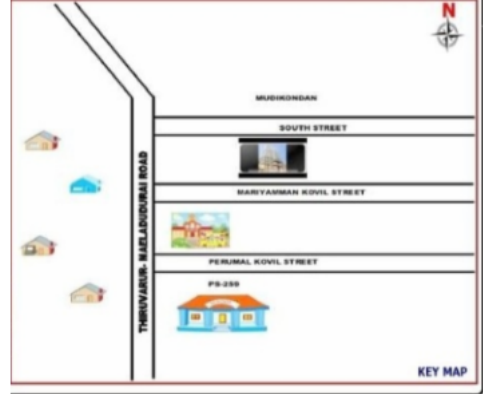

Google Map View

Polling Station Building Front View

Polling Station Front View

Cad View

Key MAP View

1 பெயர் : மஞ்சளா கணவர் பெயர் : மாரிமுத்து வீட்டு எண் : 5 வயது : 38 பாலினம் : பெண்	SGB0706390 Photo is available	2 பெயர் : வினோத் தந்தை பெயர் : ராஜராமன் வீட்டு எண் : 6-38 வயது : 31 பாலினம் : ஆண்	SGB0533000 Photo is available	3 பெயர் : வெங்கடேசன் தந்தை பெயர் : சுப்பிரமணியன் வீட்டு எண் : 6-77 வயது : 55 பாலினம் : ஆண்	SGB1823509 Photo is available
4 பெயர் : காவேரி கணவர் பெயர் : வெங்கடேசன் வீட்டு எண் : 6-77 வயது : 51 பாலினம் : பெண்	SGB0532994 Photo is available	5 பெயர் : மீனாட்சி வெங்கடேஷன் கணவர் பெயர் : வெங்கடேசன் வெங்கடேசன் வீட்டு எண் : 6/77 வயது : 51 பாலினம் : பெண்	SGB2344349 Photo is available	6 பெயர் : அகிலாண்டேஸ்வரி வெங்கடேசுவரன் தாயின் பெயர் : மீனாட்சி வெங்கடேசுவரன் வீட்டு எண் : 6/77 வயது : 23 பாலினம் : பெண்	SGB2400851 Photo is available
7 பெயர் : ஸ்ரீ அபிராமி வெ தந்தை பெயர் : வெங்கடேசன் வீட்டு எண் : 6-77 வயது : 20 பாலினம் : பெண்	SGB2493971 Photo is available	8 பெயர் : சௌந்தர்யா தந்தை பெயர் : பாபு வீட்டு எண் : 6/90 வயது : 27 பாலினம் : பெண்	SGB1129444 Photo is available	# 9 பெயர் : சௌபர்ணிக்கா கணைக்குமார் கணவர் பெயர் : கணைக்குமார் வீட்டு எண் : 6/90 வயது : 27 பாலினம் : பெண்	SGB1129451 Photo is available
10 பெயர் : சுரேஷ் தந்தை பெயர் : அய்யப்பன் வீட்டு எண் : 7-48 வயது : 30 பாலினம் : ஆண்	SGB0855825 Photo is available	11 பெயர் : ரேவதி கணவர் பெயர் : சதீஷ்குமார் வீட்டு எண் : 8/2 வயது : 33 பாலினம் : பெண்	SGB1168178 Photo is available	12 பெயர் : ஜெயப்பிரதா கணவர் பெயர் : ஆறுமுகம் வீட்டு எண் : 8/2 வயது : 31 பாலினம் : பெண்	SGB1168160 Photo is available
13 பெயர் : விஷ்ணுகார்த்திகேயன் தந்தை பெயர் : வெங்கடாஜலபதி வீட்டு எண் : 64-1 வயது : 29 பாலினம் : ஆண்	SGB0931865 Photo is available	14 பெயர் : காயத்ரி கணவர் பெயர் : பிரபாகரன் வீட்டு எண் : 374 வயது : 33 பாலினம் : பெண்	SGB2005197 Photo is available	15 பெயர் : ஸ்ரீதரன் தந்தை பெயர் : சம்பந்தம் வீட்டு எண் : 414 வயது : 52 பாலினம் : ஆண்	FGS1149210 Photo is available
16 பெயர் : தமிழரசி கணவர் பெயர் : ராமதாஸ் வீட்டு எண் : 458 வயது : 69 பாலினம் : பெண்	FGS4089868 Photo is available	17 பெயர் : மாரிமுத்து தந்தை பெயர் : ராமதாஸ் வீட்டு எண் : 458 வயது : 50 பாலினம் : ஆண்	FGS4089850 Photo is available	18 பெயர் : பழனிவேல் தந்தை பெயர் : வையாபுரி வீட்டு எண் : 496 வயது : 58 பாலினம் : ஆண்	SGB1168194 Photo is available
19 பெயர் : அமுதா கணவர் பெயர் : பழனிவேல் வீட்டு எண் : 496 வயது : 53 பாலினம் : பெண்	SGB1168152 Photo is available	20 பெயர் : ஹரிஷ் தந்தை பெயர் : பழனிவேல் வீட்டு எண் : 496 வயது : 27 பாலினம் : ஆண்	SGB1168186 Photo is available	21 பெயர் : செல்வராஜ் தந்தை பெயர் : கோவிந்தராஜ் வீட்டு எண் : 496-1 வயது : 72 பாலினம் : ஆண்	SGB0486530 Photo is available
22 பெயர் : ஜெயகாந்தி கணவர் பெயர் : செல்வராஜ் வீட்டு எண் : 496-1 வயது : 63 பாலினம் : பெண்	SGB0486662 Photo is available	23 பெயர் : மாணிக்கராஜ் தந்தை பெயர் : செல்வராஜ் வீட்டு எண் : 496-1 வயது : 40 பாலினம் : ஆண்	SGB0486423 Photo is available	24 பெயர் : ராஜா தந்தை பெயர் : பன்னீர்செல்வம் வீட்டு எண் : 565 வயது : 31 பாலினம் : ஆண்	SGB0684928 Photo is available
25 பெயர் : மாலினி கணவர் பெயர் : ராஜீவ்காந்தி வீட்டு எண் : 571/1 வயது : 34 பாலினம் : பெண்	SGB1217231 Photo is available	26 பெயர் : கமலா கணவர் பெயர் : பிச்சு வீட்டு எண் : 623 வயது : 77 பாலினம் : பெண்	SGB1823525 Photo is available	27 பெயர் : சீனிவாசன் தந்தை பெயர் : வெங்கடராமன் வீட்டு எண் : 625 வயது : 54 பாலினம் : ஆண்	SGB0205435 Photo is available
28 பெயர் : உமாமகேஸ்வரி கணவர் பெயர் : சீனிவாசன் வீட்டு எண் : 625 வயது : 47 பாலினம் : பெண்	SGB0205419 Photo is available	29 பெயர் : மோகனாம்பாள் கணவர் பெயர் : லெஷ்மணன் வீட்டு எண் : 626 வயது : 86 பாலினம் : பெண்	FGS2626992 Photo is available	30 பெயர் : சுந்தரராஜன் தந்தை பெயர் : இராஜகோபாலன் வீட்டு எண் : 628 வயது : 71 பாலினம் : ஆண்	SGB1823566 Photo is available