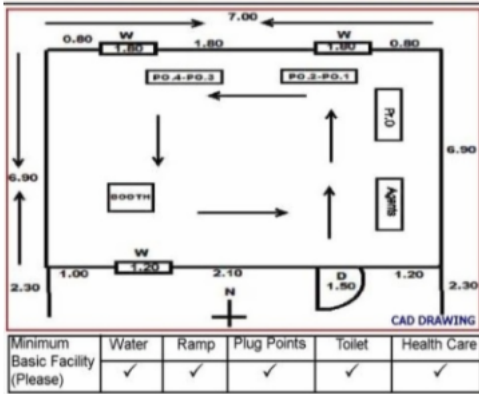

Google Map View

Polling Station Building Front View

Polling Station Front View

Cad View

Key MAP View

1 பெயர் : மஞ்சளா கணவர் பெயர் : மாரிமுத்து வீட்டு எண் : 5 வயது : 38 பாலினம் : பெண்	SGB0706390 Photo is available	2 பெயர் : வினோத் தந்தை பெயர் : ராஜராமன் வீட்டு எண் : 6-38 வயது : 31 பாலினம் : ஆண்	SGB0533000 Photo is available	3 பெயர் : வெங்கடேசன் தந்தை பெயர் : சுப்பிரமணியன் வீட்டு எண் : 6-77 வயது : 55 பாலினம் : ஆண்	SGB1823509 Photo is available
4 பெயர் : காவேரி கணவர் பெயர் : வெங்கடேசன் வீட்டு எண் : 6-77 வயது : 51 பாலினம் : பெண்	SGB0532994 Photo is available	5 பெயர் : மீனாட்சி வெங்கடேஷன் கணவர் பெயர் : வெங்கடேசன் வெங்கடேசன் வீட்டு எண் : 6/77 வயது : 51 பாலினம் : பெண்	SGB2344349 Photo is available	6 பெயர் : அகிலாண்டேஸ்வரி வெங்கடேசுவரன் தாயின் பெயர் : மீனாட்சி வெங்கடேசுவரன் வீட்டு எண் : 6/77 வயது : 23 பாலினம் : பெண்	SGB2400851 Photo is available
7 பெயர் : ஸ்ரீ அபிராமி வெ தந்தை பெயர் : வெங்கடேசன் வீட்டு எண் : 6-77 வயது : 20 பாலினம் : பெண்	SGB2493971 Photo is available	8 பெயர் : சௌந்தர்யா தந்தை பெயர் : பாபு வீட்டு எண் : 6/90 வயது : 27 பாலினம் : பெண்	SGB1129444 Photo is available	# 9 பெயர் : சௌபர்ணிக்கா கணைக்குமார் கணவர் பெயர் : கணைக்குமார் வீட்டு எண் : 6/90 வயது : 27 பாலினம் : பெண்	SGB1129451 Photo is available
10 பெயர் : சுரேஷ் தந்தை பெயர் : அய்யப்பன் வீட்டு எண் : 7-48 வயது : 30 பாலினம் : ஆண்	SGB0855825 Photo is available	11 பெயர் : ரேவதி கணவர் பெயர் : சதீஷ்குமார் வீட்டு எண் : 8/2 வயது : 33 பாலினம் : பெண்	SGB1168178 Photo is available	12 பெயர் : ஜெயப்பிரதா கணவர் பெயர் : ஆறுமுகம் வீட்டு எண் : 8/2 வயது : 31 பாலினம் : பெண்	SGB1168160 Photo is available
13 பெயர் : விஷ்ணுகார்த்திகேயன் தந்தை பெயர் : வெங்கடாஜலபதி வீட்டு எண் : 64-1 வயது : 29 பாலினம் : ஆண்	SGB0931865 Photo is available	14 பெயர் : காயத்ரி கணவர் பெயர் : பிரபாகரன் வீட்டு எண் : 374 வயது : 33 பாலினம் : பெண்	SGB2005197 Photo is available	15 பெயர் : ஸ்ரீதரன் தந்தை பெயர் : சம்பந்தம் வீட்டு எண் : 414 வயது : 52 பாலினம் : ஆண்	FGS1149210 Photo is available
16 பெயர் : தமிழரசி கணவர் பெயர் : ராமதாஸ் வீட்டு எண் : 458 வயது : 69 பாலினம் : பெண்	FGS4089868 Photo is available	17 பெயர் : மாரிமுத்து தந்தை பெயர் : ராமதாஸ் வீட்டு எண் : 458 வயது : 50 பாலினம் : ஆண்	FGS4089850 Photo is available	18 பெயர் : பழனிவேல் தந்தை பெயர் : வையாபுரி வீட்டு எண் : 496 வயது : 58 பாலினம் : ஆண்	SGB1168194 Photo is available
19 பெயர் : அமுதா கணவர் பெயர் : பழனிவேல் வீட்டு எண் : 496 வயது : 53 பாலினம் : பெண்	SGB1168152 Photo is available	20 பெயர் : ஹரிஷ் தந்தை பெயர் : பழனிவேல் வீட்டு எண் : 496 வயது : 27 பாலினம் : ஆண்	SGB1168186 Photo is available	21 பெயர் : செல்வராஜ் தந்தை பெயர் : கோவிந்தராஜ் வீட்டு எண் : 496-1 வயது : 72 பாலினம் : ஆண்	SGB0486530 Photo is available
22 பெயர் : ஜெயகாந்தி கணவர் பெயர் : செல்வராஜ் வீட்டு எண் : 496-1 வயது : 63 பாலினம் : பெண்	SGB0486662 Photo is available	23 பெயர் : மாணிக்கராஜ் தந்தை பெயர் : செல்வராஜ் வீட்டு எண் : 496-1 வயது : 40 பாலினம் : ஆண்	SGB0486423 Photo is available	24 பெயர் : ராஜா தந்தை பெயர் : பன்னீர்செல்வம் வீட்டு எண் : 565 வயது : 31 பாலினம் : ஆண்	SGB0684928 Photo is available
25 பெயர் : மாலினி கணவர் பெயர் : ராஜீவ்காந்தி வீட்டு எண் : 571/1 வயது : 34 பாலினம் : பெண்	SGB1217231 Photo is available	26 பெயர் : கமலா கணவர் பெயர் : பிச்சு வீட்டு எண் : 623 வயது : 77 பாலினம் : பெண்	SGB1823525 Photo is available	27 பெயர் : சீனிவாசன் தந்தை பெயர் : வெங்கடராமன் வீட்டு எண் : 625 வயது : 54 பாலினம் : ஆண்	SGB0205435 Photo is available
28 பெயர் : உமாமகேஸ்வரி கணவர் பெயர் : சீனிவாசன் வீட்டு எண் : 625 வயது : 47 பாலினம் : பெண்	SGB0205419 Photo is available	29 பெயர் : மோகனாம்பாள் கணவர் பெயர் : லெஷ்மணன் வீட்டு எண் : 626 வயது : 86 பாலினம் : பெண்	FGS2626992 Photo is available	30 பெயர் : சுந்தரராஜன் தந்தை பெயர் : இராஜகோபாலன் வீட்டு எண் : 628 வயது : 71 பாலினம் : ஆண்	SGB1823566 Photo is available