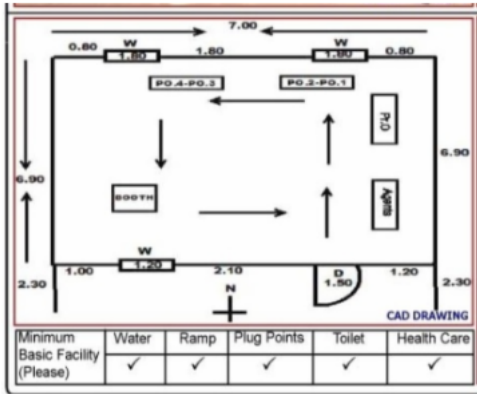

Google Map View

Polling Station Building Front View

Polling Station Front View

Cad View

Key MAP View

1 பெயர் : அம்சவல்லி கணவர் பெயர் : தையான் வீட்டு எண் : 1 வயது : 74 பாலினம் : பெண் Photo is available	SGB1853092	2 பெயர் : ஆசைமணி தந்தை பெயர் : செல்லையன் வீட்டு எண் : 1 வயது : 43 பாலினம் : ஆண் Photo is available	SGB0519926	3 பெயர் : மஞ்சளா தந்தை பெயர் : அசுபதி வீட்டு எண் : 1 வயது : 42 பாலினம் : பெண் Photo is available	SGB0963629
4 பெயர் : புவனேஸ்வரி கணவர் பெயர் : மகேந்திரன் வீட்டு எண் : 1 வயது : 40 பாலினம் : பெண் Photo is available	SGB0519900	5 பெயர் : ரேணுகா கணவர் பெயர் : ஆசைமணி வீட்டு எண் : 1 வயது : 39 பாலினம் : பெண் Photo is available	SGB0519918	6 பெயர் : வீரக்குமார் தந்தை பெயர் : ராஜேந்திரன் வீட்டு எண் : 1 வயது : 37 பாலினம் : ஆண் Photo is available	SGB1131234
7 பெயர் : வசந்தராஜேவி தந்தை பெயர் : ரவி வீட்டு எண் : 1 வயது : 26 பாலினம் : பெண் Photo is available	SGB1194018	8 பெயர் : ஜெயபுரீ கணவர் பெயர் : செந்தில்குமார் வீட்டு எண் : 1-1 வயது : 45 பாலினம் : பெண் Photo is available	SGB0531962	9 பெயர் : நல்லதங்காள் கணவர் பெயர் : செளந்தரராசு வீட்டு எண் : 2 வயது : 68 பாலினம் : பெண் Photo is available	SGB1853100
10 பெயர் : கலியபெருமாள் தந்தை பெயர் : சுப்பன் வீட்டு எண் : 3 வயது : 79 பாலினம் : ஆண் Photo is available	SGB1853118	11 பெயர் : பாப்பா கணவர் பெயர் : கலியபெருமாள் வீட்டு எண் : 3 வயது : 69 பாலினம் : பெண் Photo is available	SGB1853126	12 பெயர் : முரளி தந்தை பெயர் : கலியபெருமாள் வீட்டு எண் : 3 வயது : 44 பாலினம் : ஆண் Photo is available	FGS3956497
13 பெயர் : கீர்த்திகா கணவர் பெயர் : சந்திரசேகரன் வீட்டு எண் : 3/4 வயது : 31 பாலினம் : பெண் Photo is available	SGB1194034	14 பெயர் : ராஜ்குமார் தந்தை பெயர் : கலியபெருமாள் வீட்டு எண் : 3-40 வயது : 44 பாலினம் : ஆண் Photo is available	SGB1020056	15 பெயர் : நாகராசன் தந்தை பெயர் : உத்திராபதி வீட்டு எண் : 4 வயது : 69 பாலினம் : ஆண் Photo is available	SGB1853134
16 பெயர் : ஆனந்தநாயகி தந்தை பெயர் : நாகராசன் வீட்டு எண் : 4 வயது : 60 பாலினம் : பெண் Photo is available	SGB1853142	17 பெயர் : ராகவி தந்தை பெயர் : சேகர் வீட்டு எண் : 4 வயது : 30 பாலினம் : பெண் Photo is available	SGB1037043	#2 18 பெயர் : யோகேஷ் ச தந்தை பெயர் : சங்கர் வீட்டு எண் : 467 வயது : 23 பாலினம் : ஆண் Photo is available	SGB2264539
19 பெயர் : கோவிந்தம்மாள் கணவர் பெயர் : நடேசன் வீட்டு எண் : 5 வயது : 84 பாலினம் : பெண் Photo is available	SGB1853159	20 பெயர் : நீலாவதி கணவர் பெயர் : கணபதி வீட்டு எண் : 6 வயது : 69 பாலினம் : பெண் Photo is available	SGB1853167	21 பெயர் : வீரமணி தந்தை பெயர் : கணபதி வீட்டு எண் : 6 வயது : 42 பாலினம் : ஆண் Photo is available	FGS3088796
22 பெயர் : கற்பகம் தந்தை பெயர் : வீரமணி வீட்டு எண் : 6 வயது : 38 பாலினம் : பெண் Photo is available	SGB1020072	23 பெயர் : சங்கீதா கணவர் பெயர் : சோலைராஜ் வீட்டு எண் : 6 எஸ்லெ 6 வயது : 37 பாலினம் : பெண் Photo is available	WMP0419309	24 பெயர் : மரகதம் கணவர் பெயர் : தம்புசாமி வீட்டு எண் : 7 வயது : 69 பாலினம் : பெண் Photo is available	SGB1853175
25 பெயர் : நந்தினி தந்தை பெயர் : வீரமணி வீரமணி வீட்டு எண் : 7 வயது : 26 பாலினம் : பெண் Photo is available	SGB2366599	26 பெயர் : முகேஷ்குமார் தந்தை பெயர் : வீரமணி வீட்டு எண் : 7.ஏ வயது : 21 பாலினம் : ஆண் Photo is available	SGB2313591	27 பெயர் : வீரம்மாள் கணவர் பெயர் : உத்திராபதி வீட்டு எண் : 8 வயது : 89 பாலினம் : பெண் Photo is available	SGB1853183
28 பெயர் : இலட்சுமணன் தந்தை பெயர் : உத்திராபதி வீட்டு எண் : 8 வயது : 62 பாலினம் : ஆண் Photo is available	SGB1853191	29 பெயர் : மணிகண்டன் தந்தை பெயர் : லெட்சுமணன் வீட்டு எண் : 8 வயது : 42 பாலினம் : ஆண் Photo is available	FGS3088838	30 பெயர் : செல்லப்பன் தந்தை பெயர் : கர்ணன் வீட்டு எண் : 8 வயது : 36 பாலினம் : ஆண் Photo is available	SGB0519751