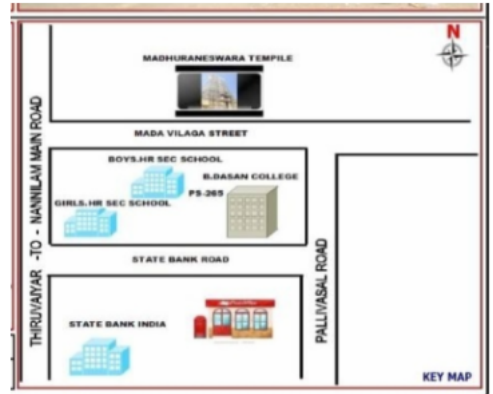

Key MAP View