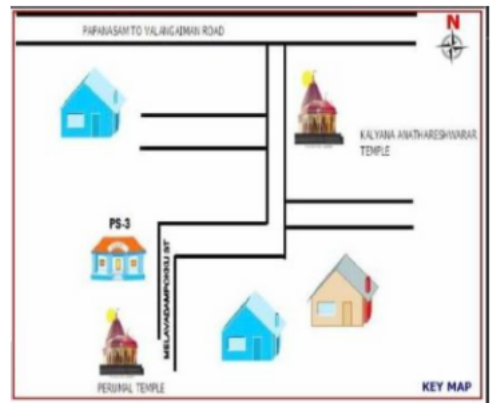

Key MAP View