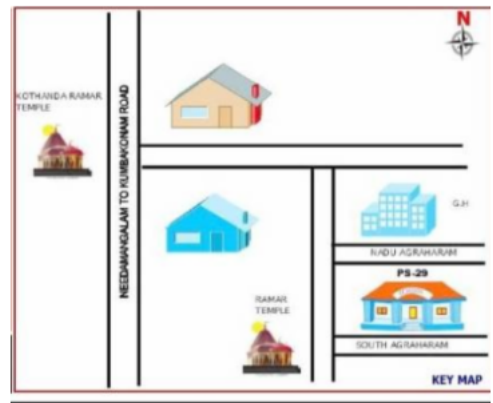

Google Map View

Polling Station Building Front View

Polling Station Front View

Cad View

Key MAP View

சட்டமன்றத் தொகுதியின் எண் மற்றும் பெயர் : 169-நன்னிலம் பிரிவு எண் மற்றும் பெயர் 1-வலங்கைமான் (பே), லாயம் தெரு வார்டு-10