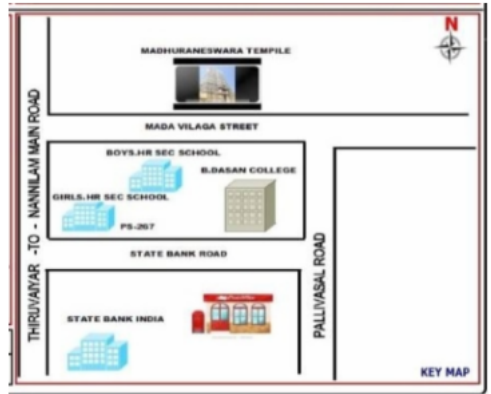

Key MAP View