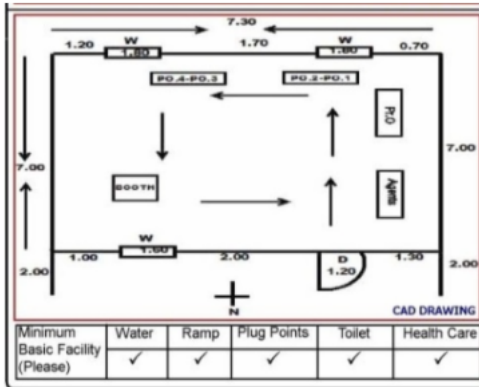

வாக்காளர் பதிவு அலுவலரின்  
கையொப்பம்

Nazri Naksha

Google Map View

Polling Station Building Front View

Polling Station Front View

Cad View

Key MAP View

சட்டமன்றத் தொகுதியின் எண் மற்றும் பெயர் : 169-நன்னிலம் பிரிவு எண் மற்றும் பெயர் 1-நன்னிலம் (பே), தலையாரி தெரு வார்டு-5