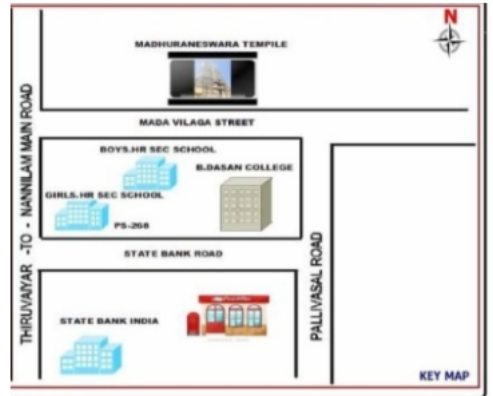

வாக்காளர் பதிவு அலுவலரின்  
கையொப்பம்

Nazri Naksha

Google Map View

Polling Station Building Front View

Polling Station Front View

Cad View

Key MAP View

சட்டமன்றத் தொகுதியின் எண் மற்றும் பெயர் : 169-நன்னிலம் பிரிவு எண் மற்றும் பெயர் 1-நன்னிலம் (பே), தலையாரி தெரு வார்டு-5