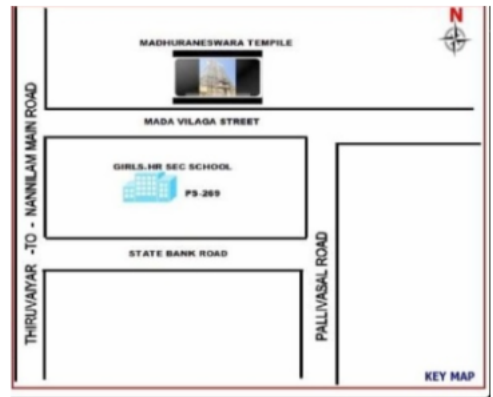

Google Map View

Polling Station Building Front View

Polling Station Front View

Cad View

Key MAP View

சட்டமன்றத் தொகுதியின் எண் மற்றும் பெயர் : 169-நன்னிலம் பிரிவு எண் மற்றும் பெயர் 1-நன்னிலம் (பே), மடவிளாகத் தெரு வார்டு-5