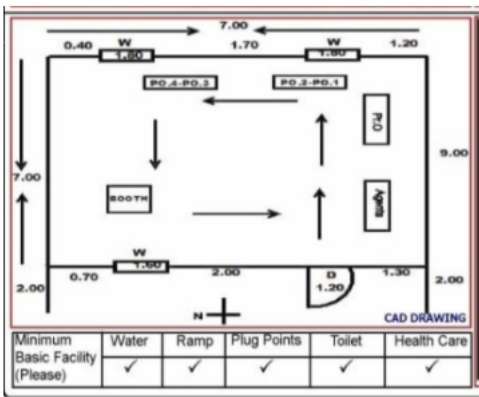

Google Map View

Polling Station Building Front View

Polling Station Front View

Cad View

Key MAP View

சட்டமன்றத் தொகுதியின் எண் மற்றும் பெயர் : 169-நன்னிலம் பிரிவு எண் மற்றும் பெயர் 1-நன்னிலம் (பே), மடவிளாகத் தெரு வார்டு-5