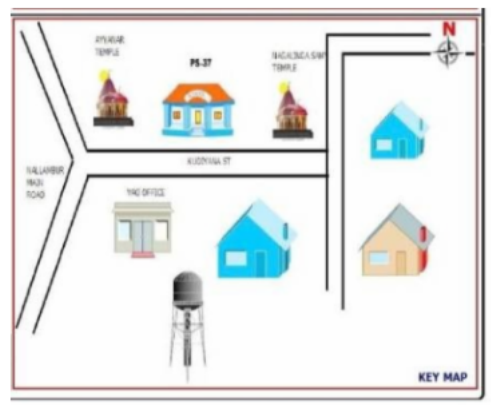

Google Map View

Polling Station Building Front View

Polling Station Front View

Cad View

Key MAP View

சட்டமன்றத் தொகுதியின் எண் மற்றும் பெயர் : 169-நன்னிலம் பிரிவு எண் மற்றும் பெயர் 1-நன்னிலம் (பே), குடவாசல் ரஸ்தா வார்டு 9