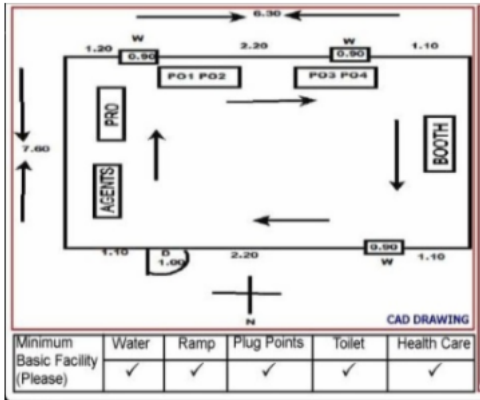

வாக்காளர் பதிவு அலுவலரின்
கையொப்பம்

Nazri Naksha

Google Map View

Polling Station Building Front View

Polling Station Front View

Cad View

Key MAP View

| | | | | | |
|--|------------|---|------------|---|------------|
| 1 பெயர் : சமதி கணவர் பெயர் : பன்னீர்செல்வம் வீட்டு எண் : 1 வயது : 63 பாலினம் : பெண் Photo is available | FGS1192855 | 2 பெயர் : மஞ்சளா தந்தை பெயர் : ராமதாஸ் வீட்டு எண் : 1 வயது : 52 பாலினம் : பெண் Photo is available | SGB2281111 | 3 பெயர் : வனிதா கணவர் பெயர் : ரமேஷ் வீட்டு எண் : 1 வயது : 49 பாலினம் : பெண் Photo is available | FGS2665487 |
| 4 பெயர் : கமலி தந்தை பெயர் : ஜான்கென்னடி வீட்டு எண் : 1 வயது : 28 பாலினம் : பெண் Photo is available | SGB1169218 | 5 பெயர் : விக்னேஷ் தந்தை பெயர் : ரமேஷ் வீட்டு எண் : 1 வயது : 25 பாலினம் : ஆண் Photo is available | SGB1191808 | 6 பெயர் : பட்டு கணவர் பெயர் : சாமிநாதன் வீட்டு எண் : 1A வயது : 84 பாலினம் : பெண் Photo is available | SGB1843721 |
| 7 பெயர் : ராமதாஸ் தந்தை பெயர் : மீனாட்சிசுந்தரம் வீட்டு எண் : 1A வயது : 83 பாலினம் : ஆண் Photo is available | FGS2665586 | 8 பெயர் : ராஜலட்சுமி கணவர் பெயர் : ராமதாஸ் வீட்டு எண் : 1A வயது : 74 பாலினம் : பெண் Photo is available | FGS2665313 | 9 பெயர் : மணிராஜ் தந்தை பெயர் : ராமதாஸ் வீட்டு எண் : 1A வயது : 49 பாலினம் : ஆண் Photo is available | FGS4016218 |
| 10 பெயர் : கதிர்வன் தந்தை பெயர் : பசுபதி வீட்டு எண் : 1A வயது : 33 பாலினம் : ஆண் Photo is available | SGB0289082 | 11 பெயர் : காந்திராசன் தந்தை பெயர் : வைரவன் வீட்டு எண் : 2 வயது : 65 பாலினம் : ஆண் Photo is available | SGB1843739 | 12 பெயர் : கலைமணி கணவர் பெயர் : காந்திராசன் வீட்டு எண் : 2 வயது : 61 பாலினம் : பெண் Photo is available | FGS1195544 |
| 13 பெயர் : ரோஜா கணவர் பெயர் : முருகன் வீட்டு எண் : 2 வயது : 58 பாலினம் : பெண் Photo is available | FGS1195551 | 14 பெயர் : சூஜாதா கணவர் பெயர் : அரவிந்தன் வீட்டு எண் : 2 வயது : 51 பாலினம் : பெண் Photo is available | FGS2664787 | 15 பெயர் : ராமாமிர்தம் கணவர் பெயர் : ராமதாஸ் வீட்டு எண் : 3 வயது : 71 பாலினம் : பெண் Photo is available | FGS1195320 |
| 16 பெயர் : ஹரிகணேஷ் தந்தை பெயர் : வைரக்கண்ணு வீட்டு எண் : 3 வயது : 51 பாலினம் : ஆண் Photo is available | FGS2667616 | 17 பெயர் : லலிதா தந்தை பெயர் : ராமதாஸ் வீட்டு எண் : 3 வயது : 43 பாலினம் : பெண் Photo is available | SGB0074153 | 18 பெயர் : கோபிநாத் தந்தை பெயர் : சிவக்குமார் வீட்டு எண் : 3 வயது : 26 பாலினம் : ஆண் Photo is available | SGB1225150 |
| 19 பெயர் : நடராஜன் தந்தை பெயர் : கோவிந்தராசு வீட்டு எண் : 4 வயது : 69 பாலினம் : ஆண் Photo is available | FGS2664894 | 20 பெயர் : லட்சுமி கணவர் பெயர் : நடராசன் வீட்டு எண் : 4 வயது : 59 பாலினம் : பெண் Photo is available | FGS1196856 | 21 பெயர் : ஜெயலட்சுமி கணவர் பெயர் : குருநாதன் வீட்டு எண் : 5 வயது : 70 பாலினம் : பெண் Photo is available | FGS2666295 |
| 22 பெயர் : ராபியத்தமா கணவர் பெயர் : அப்துல்ரஃது வீட்டு எண் : 5 வயது : 59 பாலினம் : பெண் Photo is available | FGS1187764 | 23 பெயர் : கல்யாணி கணவர் பெயர் : சிவராஜன் வீட்டு எண் : 5 வயது : 54 பாலினம் : பெண் Photo is available | FGS2665784 | 24 பெயர் : ராஜகணபதி தந்தை பெயர் : குருநாதன் வீட்டு எண் : 5 வயது : 52 பாலினம் : ஆண் Photo is available | FGS2664001 |
| 25 பெயர் : முகமதுசாதிக் தந்தை பெயர் : அப்துல்ரஃது வீட்டு எண் : 5 வயது : 51 பாலினம் : ஆண் Photo is available | SGB0277095 | 26 பெயர் : ஹாஜாசலாகுதீன் தந்தை பெயர் : அப்துல் ரஃது வீட்டு எண் : 5 வயது : 49 பாலினம் : ஆண் Photo is available | SGB0277343 | 27 பெயர் : பிரதேஸ் பாணு ஷே கணவர் பெயர் : முகமது சாதிக் வீட்டு எண் : 5 வயது : 48 பாலினம் : பெண் Photo is available | SGB0277210 |
| 28 பெயர் : சிவப்பிரியா கணவர் பெயர் : ராஜகணபதி வீட்டு எண் : 5 வயது : 44 பாலினம் : பெண் Photo is available | FGS2664621 | 29 பெயர் : ஹாதவுலத்நிலா கணவர் பெயர் : ஹாஜாசலாகுதீன் வீட்டு எண் : 5 வயது : 37 பாலினம் : பெண் Photo is available | SGB0277350 | 30 பெயர் : முகம்மது சுஹைல் ஹா தந்தை பெயர் : ஹாஜா சலாவுதீன் வீட்டு எண் : 5/1 வயது : 21 பாலினம் : ஆண் Photo is available | SGB2483634 |