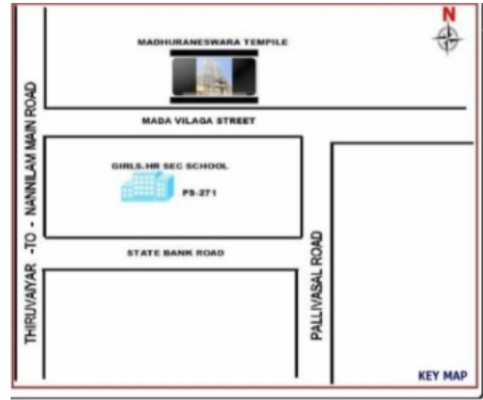

வாக்காளர் பதிவு அலுவலரின்
கையொப்பம்

Nazri Naksha

Google Map View

Polling Station Building Front View

Polling Station Front View

Cad View

Key MAP View

| | | | | | |
|--|------------|---|------------|---|------------|
| 1 பெயர் : சமதி கணவர் பெயர் : பன்னீர்செல்வம் வீட்டு எண் : 1 வயது : 63 பாலினம் : பெண் Photo is available | FGS1192855 | 2 பெயர் : மஞ்சளா தந்தை பெயர் : ராமதாஸ் வீட்டு எண் : 1 வயது : 52 பாலினம் : பெண் Photo is available | SGB2281111 | 3 பெயர் : வனிதா கணவர் பெயர் : ரமேஷ் வீட்டு எண் : 1 வயது : 49 பாலினம் : பெண் Photo is available | FGS2665487 |
| 4 பெயர் : கமலி தந்தை பெயர் : ஜான்கென்னடி வீட்டு எண் : 1 வயது : 28 பாலினம் : பெண் Photo is available | SGB1169218 | 5 பெயர் : விக்னேஷ் தந்தை பெயர் : ரமேஷ் வீட்டு எண் : 1 வயது : 25 பாலினம் : ஆண் Photo is available | SGB1191808 | 6 பெயர் : பட்டு கணவர் பெயர் : சாமிநாதன் வீட்டு எண் : 1A வயது : 84 பாலினம் : பெண் Photo is available | SGB1843721 |
| 7 பெயர் : ராமதாஸ் தந்தை பெயர் : மீனாட்சிசுந்தரம் வீட்டு எண் : 1A வயது : 83 பாலினம் : ஆண் Photo is available | FGS2665586 | 8 பெயர் : ராஜலட்சுமி கணவர் பெயர் : ராமதாஸ் வீட்டு எண் : 1A வயது : 74 பாலினம் : பெண் Photo is available | FGS2665313 | 9 பெயர் : மணிராஜ் தந்தை பெயர் : ராமதாஸ் வீட்டு எண் : 1A வயது : 49 பாலினம் : ஆண் Photo is available | FGS4016218 |
| 10 பெயர் : கதிர்வன் தந்தை பெயர் : பசுபதி வீட்டு எண் : 1A வயது : 33 பாலினம் : ஆண் Photo is available | SGB0289082 | 11 பெயர் : காந்திராசன் தந்தை பெயர் : வைரவன் வீட்டு எண் : 2 வயது : 65 பாலினம் : ஆண் Photo is available | SGB1843739 | 12 பெயர் : கலைமணி கணவர் பெயர் : காந்திராசன் வீட்டு எண் : 2 வயது : 61 பாலினம் : பெண் Photo is available | FGS1195544 |
| 13 பெயர் : ரோஜா கணவர் பெயர் : முருகன் வீட்டு எண் : 2 வயது : 58 பாலினம் : பெண் Photo is available | FGS1195551 | 14 பெயர் : சூஜாதா கணவர் பெயர் : அரவிந்தன் வீட்டு எண் : 2 வயது : 51 பாலினம் : பெண் Photo is available | FGS2664787 | 15 பெயர் : ராமாமிர்தம் கணவர் பெயர் : ராமதாஸ் வீட்டு எண் : 3 வயது : 71 பாலினம் : பெண் Photo is available | FGS1195320 |
| 16 பெயர் : ஹரிகணேஷ் தந்தை பெயர் : வைரக்கண்ணு வீட்டு எண் : 3 வயது : 51 பாலினம் : ஆண் Photo is available | FGS2667616 | 17 பெயர் : லலிதா தந்தை பெயர் : ராமதாஸ் வீட்டு எண் : 3 வயது : 43 பாலினம் : பெண் Photo is available | SGB0074153 | 18 பெயர் : கோபிநாத் தந்தை பெயர் : சிவக்குமார் வீட்டு எண் : 3 வயது : 26 பாலினம் : ஆண் Photo is available | SGB1225150 |
| 19 பெயர் : நடராஜன் தந்தை பெயர் : கோவிந்தராசு வீட்டு எண் : 4 வயது : 69 பாலினம் : ஆண் Photo is available | FGS2664894 | 20 பெயர் : லட்சுமி கணவர் பெயர் : நடராசன் வீட்டு எண் : 4 வயது : 59 பாலினம் : பெண் Photo is available | FGS1196856 | 21 பெயர் : ஜெயலட்சுமி கணவர் பெயர் : குருநாதன் வீட்டு எண் : 5 வயது : 70 பாலினம் : பெண் Photo is available | FGS2666295 |
| 22 பெயர் : ராபியத்தமா கணவர் பெயர் : அப்துல்ரஃது வீட்டு எண் : 5 வயது : 59 பாலினம் : பெண் Photo is available | FGS1187764 | 23 பெயர் : கல்யாணி கணவர் பெயர் : சிவராஜன் வீட்டு எண் : 5 வயது : 54 பாலினம் : பெண் Photo is available | FGS2665784 | 24 பெயர் : ராஜகணபதி தந்தை பெயர் : குருநாதன் வீட்டு எண் : 5 வயது : 52 பாலினம் : ஆண் Photo is available | FGS2664001 |
| 25 பெயர் : முகமதுசாதிக் தந்தை பெயர் : அப்துல்ரஃது வீட்டு எண் : 5 வயது : 51 பாலினம் : ஆண் Photo is available | SGB0277095 | 26 பெயர் : ஹாஜாசலாகுதீன் தந்தை பெயர் : அப்துல் ரஃது வீட்டு எண் : 5 வயது : 49 பாலினம் : ஆண் Photo is available | SGB0277343 | 27 பெயர் : பிரதேஸ் பாணு ஷே கணவர் பெயர் : முகமது சாதிக் வீட்டு எண் : 5 வயது : 48 பாலினம் : பெண் Photo is available | SGB0277210 |
| 28 பெயர் : சிவப்பிரியா கணவர் பெயர் : ராஜகணபதி வீட்டு எண் : 5 வயது : 44 பாலினம் : பெண் Photo is available | FGS2664621 | 29 பெயர் : ஹாதவுலத்நிலா கணவர் பெயர் : ஹாஜாசலாகுதீன் வீட்டு எண் : 5 வயது : 37 பாலினம் : பெண் Photo is available | SGB0277350 | 30 பெயர் : முகம்மது சுஹைல் ஹா தந்தை பெயர் : ஹாஜா சலாவுதீன் வீட்டு எண் : 5/1 வயது : 21 பாலினம் : ஆண் Photo is available | SGB2483634 |