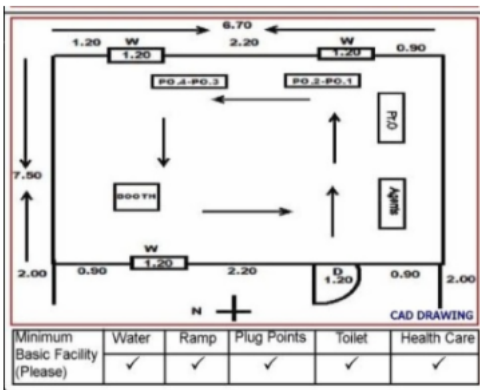

Google Map View

Polling Station Building Front View

Polling Station Front View

Cad View

Key MAP View

1 பெயர் : முகமது இஸ்மாயில் தந்தை பெயர்: மஜீது வீட்டு எண் : 1 வயது : 46 பாலினம் : ஆண் Photo is available	FGS4016440	2 பெயர் : சுஜைராபானு கணவர் பெயர்: அப்துல் மாலிக் வீட்டு எண் : 1-22 வயது : 45 பாலினம் : பெண் Photo is available	SGB0146936	3 பெயர் : ரஸியாபானு கணவர் பெயர்: பைசூர்ரஹ்மான் வீட்டு எண் : 1-23 வயது : 38 பாலினம் : பெண் Photo is available	SGB1021880
4 பெயர் : ரிஸ்வானா ஆப்ரின் தந்தை பெயர்: இஸ்மத் பாஷா வீட்டு எண் : 1-36 வயது : 31 பாலினம் : பெண் Photo is available	SGB0690495	5 பெயர் : சாஹிதா நஸ்ரின் கணவர் பெயர்: யூசுப் அலி வீட்டு எண் : 1-138 வயது : 31 பாலினம் : பெண் Photo is available	SGB0690453	6 பெயர் : ஜெகபர் அலி தந்தை பெயர்: அப்துல்ஹமீது வீட்டு எண் : 1-139-1 வயது : 63 பாலினம் : ஆண் Photo is available	SGB0690214
7 பெயர் : முகமது காமில் தந்தை பெயர்: ஜெகபர் அலி வீட்டு எண் : 1-139-1 வயது : 36 பாலினம் : ஆண் Photo is available	SGB0146928	8 பெயர் : முகம்மது ஃபாமின் தந்தை பெயர்: ஜெகபர் அலி வீட்டு எண் : 1-139-1 வயது : 31 பாலினம் : ஆண் Photo is available	SGB0690206	9 பெயர் : குரைசாபேகம் கணவர் பெயர்: அன்சாரி வீட்டு எண் : 1-147-1 வயது : 56 பாலினம் : பெண் Photo is available	SGB0146944
10 பெயர் : ஜவஹர்நிசா கணவர் பெயர்: மஜீது வீட்டு எண் : 1-147/1 வயது : 46 பாலினம் : பெண் Photo is available	FGS1219104	11 பெயர் : முகம்மது ஆஷிக் தந்தை பெயர்: ஹாஜா கமால் வீட்டு எண் : 1-147/1 வயது : 32 பாலினம் : ஆண் Photo is available	SGB0490490	12 பெயர் : பாஹிதா பர்ஹானா தந்தை பெயர்: பஷீர் அஹமது வீட்டு எண் : 1-147/1 வயது : 26 பாலினம் : பெண் Photo is available	SGB1159557
13 பெயர் : அசாருதீன் தந்தை பெயர்: குத்புதீன் வீட்டு எண் : 1-147/3 வயது : 38 பாலினம் : ஆண் Photo is available	SGB1191527	14 பெயர் : பாத்திமா பேகம் தந்தை பெயர்: ஹலீல் ரஹ்மான் வீட்டு எண் : 1-150 வயது : 39 பாலினம் : பெண் Photo is available	SGB0490391	15 பெயர் : ஷார்ஜான் பேகம் கணவர் பெயர்: பஷீர் அகமது வீட்டு எண் : 1-150-1 வயது : 45 பாலினம் : பெண் Photo is available	SGB0074856
16 பெயர் : முகமது பாரி தந்தை பெயர்: அலி வீட்டு எண் : 1-158 வயது : 56 பாலினம் : ஆண் Photo is available	FGS2676724	17 பெயர் : ரஜிபுன்னிலா கணவர் பெயர்: முகமதுபாரி வீட்டு எண் : 1-158 வயது : 46 பாலினம் : பெண் Photo is available	SGB0529693	# 18 பெயர் : அப்துல்ரஹ்மான் முகமது இஸ்மாயில் தந்தை பெயர்: முகமது இஸ்மாயில் வீட்டு எண் : 1-163 வயது : 46 பாலினம் : ஆண் Photo is available	SGB0490698
19 பெயர் : தமிழ்மொழி தந்தை பெயர்: ஐயப்பன் வீட்டு எண் : 1/173 வயது : 22 பாலினம் : பெண் Photo is available	SGB2361558	20 பெயர் : முஹம்மது பாருக் தந்தை பெயர்: முஹம்மது அலி வீட்டு எண் : 1-191-2 வயது : 53 பாலினம் : ஆண் Photo is available	SGB0529750	21 பெயர் : ரெய்ஹானாபர்வீன் கணவர் பெயர்: முஹம்மது பாருக் வீட்டு எண் : 1-191-2 வயது : 38 பாலினம் : பெண் Photo is available	SGB0529636
22 பெயர் : செல்வி கணவர் பெயர்: திருநாவுகரசு வீட்டு எண் : 1/232 வயது : 49 பாலினம் : பெண் Photo is available	SGB2293249	23 பெயர் : சாருமதி தந்தை பெயர்: குமார் வீட்டு எண் : 1/363 வயது : 23 பாலினம் : பெண் Photo is available	SGB2293025	24 பெயர் : சுரேந்தர் தந்தை பெயர்: குகன்ராஜ் வீட்டு எண் : 2/32 வயது : 21 பாலினம் : ஆண் Photo is available	SGB2265924
25 பெயர் : மெஹர்நிஷா கணவர் பெயர்: அப்துல்பாரி வீட்டு எண் : 2-143-5 வயது : 47 பாலினம் : பெண் Photo is available	SGB0529586	26 பெயர் : மஹமுதாபீவி கணவர் பெயர்: முஹம்மது முஸ்தபா வீட்டு எண் : 2-153 வயது : 76 பாலினம் : பெண் Photo is available	SGB1869536	27 பெயர் : ஹாஜாநஜிமுதீன் தந்தை பெயர்: முஹம்மது முஸ்தபா வீட்டு எண் : 2-153 வயது : 50 பாலினம் : ஆண் Photo is available	FGS1217199
28 பெயர் : நிலவர்நிஷா கணவர் பெயர்: ஹாஜாநஜிமுதீன் வீட்டு எண் : 2-153 வயது : 42 பாலினம் : பெண் Photo is available	FGS2676013	29 பெயர் : வினோதினி தந்தை பெயர்: ரெங்கசாமி வீட்டு எண் : 3-30-1 வயது : 31 பாலினம் : ஆண் Photo is available	IJB2176758	30 பெயர் : பாத்திமா பர்வீன் ஹக்கீம் பாஷா கணவர் பெயர்: ஹக்கீம் பாஷா சுல்தான் மொய்தீன் வீட்டு எண் : 4/19 வயது : 33 பாலினம் : பெண் Photo is available	SGB2337160