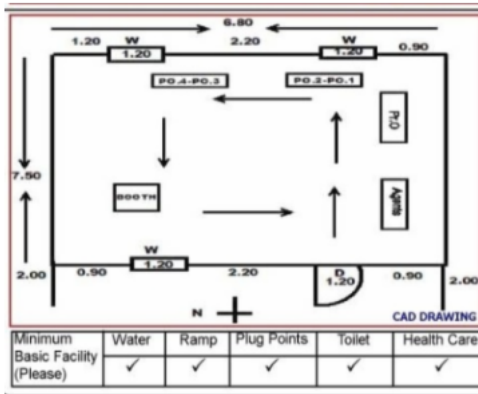

Nazri Naksha

Google Map View

Polling Station Building Front View

Polling Station Front View

Cad View

Key MAP View

1 பெயர் : அபிநயா தந்தை பெயர்: கிருஷ்ணமூர்த்தி வீட்டு எண் : 0 வயது : 22 பாலினம் : பெண் Photo is available	SGB2354629	2 பெயர் : மகேஷ்வரி கணவர் பெயர்: அற்புதராஜ் வீட்டு எண் : 1 வயது : 29 பாலினம் : பெண் Photo is available	SGB2257038	3 பெயர் : சச்சின் தந்தை பெயர்: வடிவேல் வீட்டு எண் : 1-347 வயது : 20 பாலினம் : ஆண் Photo is available	SGB2424679
4 பெயர் : கவிதா தந்தை பெயர்: நெடுஞ்செழியன் வீட்டு எண் : 2-157 வயது : 50 பாலினம் : பெண் Photo is available	SGB0491100	5 பெயர் : மீனாட்சி கணவர் பெயர்: ரவிக்குமார் வீட்டு எண் : 2-158 வயது : 41 பாலினம் : பெண் Photo is available	SGB0491274	6 பெயர் : சீதாலெட்சுமி கணவர் பெயர்: சுரேஷ்குமார் வீட்டு எண் : 2-173 வயது : 40 பாலினம் : பெண் Photo is available	SGB0491282
7 பெயர் : நஜிமுனிஷா கணவர் பெயர்: முகமது ரஃபிக் வீட்டு எண் : 2/201-1 வயது : 40 பாலினம் : பெண் Photo is available	NCC1235910	8 பெயர் : சித்ரா கணவர் பெயர்: அருண்ராஜ் வீட்டு எண் : 2-344-2 வயது : 20 பாலினம் : பெண் Photo is available	SGB2354579	9 பெயர் : பிரவீணா கணவர் பெயர்: கலையரசன் வீட்டு எண் : 3/71 வயது : 37 பாலினம் : பெண் Photo is available	SGB2050656
10 பெயர் : ஜனனி தந்தை பெயர்: அழகரசன் வீட்டு எண் : 3-80 வயது : 20 பாலினம் : பெண் Photo is available	SGB2354603	11 பெயர் : நிதீஷ்குமார் தந்தை பெயர்: காளிமுத்து வீட்டு எண் : 16-4 வயது : 20 பாலினம் : ஆண் Photo is available	SGB2354595	12 பெயர் : ரஞ்சித் தந்தை பெயர்: தமிழரசன் வீட்டு எண் : 24 வயது : 27 பாலினம் : பெண் Photo is available	SGB2050789
13 பெயர் : வருண் தந்தை பெயர்: சிவகுமார் வீட்டு எண் : 31 வயது : 25 பாலினம் : ஆண் Photo is available	SGB2050771	14 பெயர் : துர்கா தந்தை பெயர்: மதியழகன் வீட்டு எண் : 73 வயது : 20 பாலினம் : பெண் Photo is available	SGB2354561	15 பெயர் : பானுமதி கணவர் பெயர்: வடுகநாதன் வீட்டு எண் : 83 வயது : 57 பாலினம் : பெண் Photo is available	SGB1851765
16 பெயர் : பத்மநாபன் தந்தை பெயர்: முருகையன் வீட்டு எண் : 158 வயது : 80 பாலினம் : ஆண் Photo is available	SGB1851773	17 பெயர் : ஜோதி கணவர் பெயர்: பத்மநாபன் வீட்டு எண் : 158 வயது : 73 பாலினம் : பெண் Photo is available	SGB1851781	18 பெயர் : ரவிகுமார் தந்தை பெயர்: பத்மநாபன் வீட்டு எண் : 158 வயது : 50 பாலினம் : ஆண் Photo is available	FGS1217637
19 பெயர் : சுரேஷ்குமார் தந்தை பெயர்: சிவராஜன் வீட்டு எண் : 173 வயது : 45 பாலினம் : ஆண் Photo is available	FGS3961828	20 பெயர் : செல்லம்மாள் கணவர் பெயர்: சாமிநாதன் வீட்டு எண் : 174 வயது : 69 பாலினம் : பெண் Photo is available	SGB0491308	21 பெயர் : கணேசன் தந்தை பெயர்: வெள்ளைச்சாமி வீட்டு எண் : 174 வயது : 60 பாலினம் : ஆண் Photo is available	SGB1851799
22 பெயர் : ஜெயபாரதி கணவர் பெயர்: கணேசன் வீட்டு எண் : 174 வயது : 52 பாலினம் : பெண் Photo is available	SGB1851807	23 பெயர் : தினேஷ்பாபு தந்தை பெயர்: கணேசன் வீட்டு எண் : 174 வயது : 34 பாலினம் : ஆண் Photo is available	SGB0491290	24 பெயர் : பிரபாகரன் தந்தை பெயர்: கணேசன் வீட்டு எண் : 174 வயது : 31 பாலினம் : ஆண் Photo is available	SGB0763227
25 பெயர் : கோமதி கணவர் பெயர்: சுதாகர் வீட்டு எண் : 192 வயது : 43 பாலினம் : பெண் Photo is available	SGB2053437	26 பெயர் : விஜய் தந்தை பெயர்: சரவணன் வீட்டு எண் : 300 வயது : 24 பாலினம் : ஆண் Photo is available	SGB2050797	27 பெயர் : ஹரிஷ்வரன் தந்தை பெயர்: அன்புக்கடல் வீட்டு எண் : 314-1 வயது : 20 பாலினம் : ஆண் Photo is available	SGB2425734
28 பெயர் : நித்திஷ்குமார் தந்தை பெயர்: அம்பிகாபதி வீட்டு எண் : 327 வயது : 24 பாலினம் : ஆண் Photo is available	SGB2050821	29 பெயர் : சினேகா தந்தை பெயர்: கிருஷ்ணமூர்த்தி வீட்டு எண் : 328 வயது : 21 பாலினம் : பெண் Photo is available	SGB2416691	30 பெயர் : ரம்யா கணவர் பெயர்: செல்வகுமார் வீட்டு எண் : 332 வயது : 34 பாலினம் : பெண் Photo is available	SGB0690834