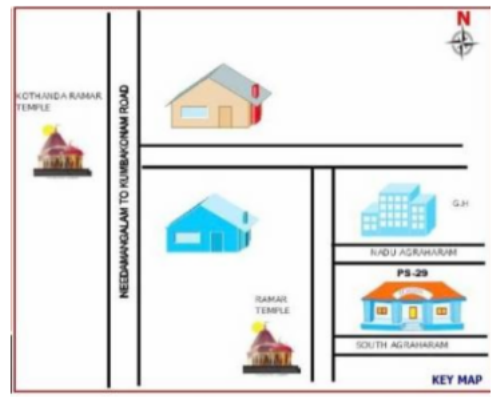

Google Map View

Polling Station Building Front View

Polling Station Front View

Cad View

Key MAP View

1 பெயர் : ராதிகா கணவர் பெயர்: வேணுகோபால் வீட்டு எண் : 1 வயது : 45 பாலினம் : பெண் Photo is available	2 பெயர் : ஜெனிமாபானு கணவர் பெயர்: ரமதான் வீட்டு எண் : 1 வயது : 37 பாலினம் : பெண் Photo is available	3 பெயர் : ரெஹ்மானா தந்தை பெயர்: காதர் உசேன் வீட்டு எண் : 1 வயது : 28 பாலினம் : பெண் Photo is available
4 பெயர் : ரமதான் தந்தை பெயர்: பாலையன் வீட்டு எண் : 1/31 வயது : 44 பாலினம் : ஆண் Photo is available	5 பெயர் : நிஜாருதீன் தந்தை பெயர்: ஹாஜா மைதீன் வீட்டு எண் : 1/31 வயது : 27 பாலினம் : ஆண் Photo is available	6 பெயர் : வெள்ளையம்மாள் கணவர் பெயர்: சிந்தனைசெல்வம் வீட்டு எண் : 1/191ஏ வயது : 50 பாலினம் : பெண் Photo is available
7 பெயர் : சேமனா கணவர் பெயர்: அசோக்குமார் வீட்டு எண் : 2 வயது : 25 பாலினம் : பெண் Photo is available	8 பெயர் : முரளி தந்தை பெயர்: முருகேசன் வீட்டு எண் : 2-161 வயது : 24 பாலினம் : ஆண் Photo is available	S 9 பெயர் : ஷகிலா பேதர் கணவர் பெயர்: நைனா முஹமது வீட்டு எண் : 3/9 வயது : 57 பாலினம் : பெண் Photo is available
10 பெயர் : கண்ணதாசன் ஜே தாயின் பெயர்: செல்வி வீட்டு எண் : 3/73 வயது : 30 பாலினம் : ஆண் Photo is available	11 பெயர் : தர்மசம்வர்த்தினி கணவர் பெயர்: ராஜேஷ் வீட்டு எண் : 3/92 வயது : 28 பாலினம் : பெண் Photo is available	12 பெயர் : குமுதம் கணவர் பெயர்: ராமதாஸ் வீட்டு எண் : 4 வயது : 69 பாலினம் : பெண் Photo is available
13 பெயர் : சுரேஷ் தந்தை பெயர்: செல்வராஜ் வீட்டு எண் : 4 வயது : 38 பாலினம் : ஆண் Photo is available	S 14 பெயர் : ரேவதி கணவர் பெயர்: தமிழ்மணி வீட்டு எண் : 4 வயது : 34 பாலினம் : பெண் Photo is available	15 பெயர் : புஸ்பலதா கணவர் பெயர்: பாலகிருஷ்ணன் வீட்டு எண் : 4-1 வயது : 47 பாலினம் : பெண் Photo is available
16 பெயர் : கௌசல்யா வி கணவர் பெயர்: விபின் பா வீட்டு எண் : 4/41, தெற்கு தெரு வயது : 26 பாலினம் : பெண் Photo is available	S 17 பெயர் : உமாராணி கணவர் பெயர்: பாலசுப்ரமணியன் வீட்டு எண் : 05 வயது : 34 பாலினம் : பெண் Photo is available	18 பெயர் : அரவிந்த் தந்தை பெயர்: நாகராஜ் வீட்டு எண் : 5 வயது : 25 பாலினம் : ஆண் Photo is available
19 பெயர் : கௌஷிகா பாய் தந்தை பெயர்: ரமேஷ்சிங் வீட்டு எண் : 5எ/19 வயது : 26 பாலினம் : பெண் Photo is available	20 பெயர் : அபிராமி கணவர் பெயர்: தம்ழ்வாணன் வீட்டு எண் : 8 வயது : 44 பாலினம் : பெண் Photo is available	21 பெயர் : வைரமணி கணவர் பெயர்: சுகுமாறன் வீட்டு எண் : 8 வயது : 35 பாலினம் : பெண் Photo is available
22 பெயர் : சூர்யா கணவர் பெயர்: பரணிதரன் வீட்டு எண் : 8 வயது : 32 பாலினம் : பெண் Photo is available	23 பெயர் : ஜமுனா கணவர் பெயர்: சிவராஜ் வீட்டு எண் : 8 வயது : 25 பாலினம் : பெண் Photo is available	24 பெயர் : கோமதி கணவர் பெயர்: பழனிவேல் வீட்டு எண் : 8பீ வயது : 59 பாலினம் : பெண் Photo is available
25 பெயர் : சத்தியமூர்த்தி தந்தை பெயர்: பழனிவேல் வீட்டு எண் : 8பீ வயது : 37 பாலினம் : ஆண் Photo is available	26 பெயர் : சிந்து கணவர் பெயர்: சத்தியமூர்த்தி வீட்டு எண் : 8பீ வயது : 35 பாலினம் : பெண் Photo is available	27 பெயர் : ரவி தந்தை பெயர்: ராஜகோபால் வீட்டு எண் : 10 வயது : 62 பாலினம் : ஆண் Photo is available
28 பெயர் : ராவி்காபுர் செ இதரர் பெயர்: அதர் நாகநாதன் வீட்டு எண் : 10 வயது : 22 பாலினம் : பெண் Photo is available	29 பெயர் : மோகன் ராம் தந்தை பெயர்: கனகராஜன் வீட்டு எண் : 10/2 வயது : 26 பாலினம் : ஆண் Photo is available	30 பெயர் : ராஜாராம் தந்தை பெயர்: கனகராஜன் வீட்டு எண் : 10/2 வயது : 25 பாலினம் : ஆண் Photo is available