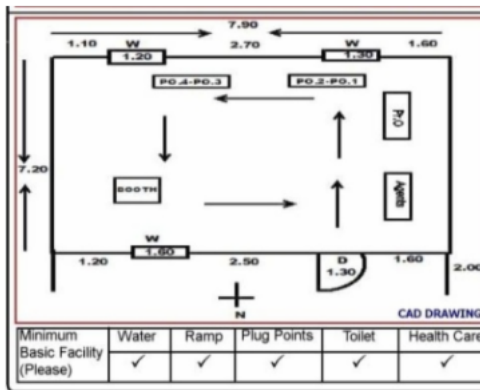

Google Map View

Polling Station Building Front View

Polling Station Front View

Cad View

Key MAP View

சட்டமன்றத் தொகுதியின் எண் மற்றும் பெயர் : 169-நன்னிலம்  
பிரிவு எண் மற்றும் பெயர் 1-சேங்கனூர் (வ.கி.) மற்றும் (ஊ), முஸ்லிம் தெரு, ரோட்டுத்தெரு, மண்டபம் வடக்குத் தெரு