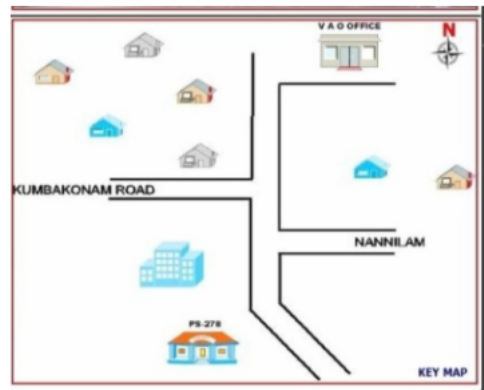

Google Map View

Polling Station Building Front View

Polling Station Front View

Cad View

Key MAP View

சட்டமன்றத் தொகுதியின் எண் மற்றும் பெயர் : 169-நன்னிலம்  
பிரிவு எண் மற்றும் பெயர் 1-சேங்கனூர் (வ.கி.) மற்றும் (ஊ), முஸ்லிம் தெரு, ரோட்டுத்தெரு, மண்டபம் வடக்குத் தெரு