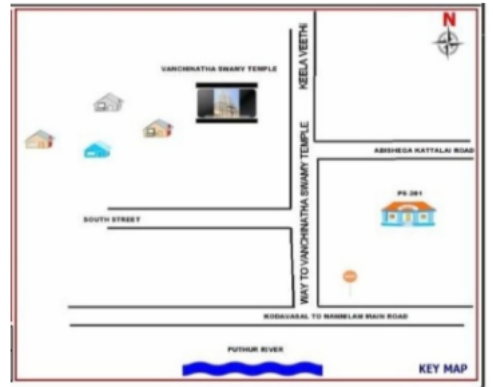

Key MAP View