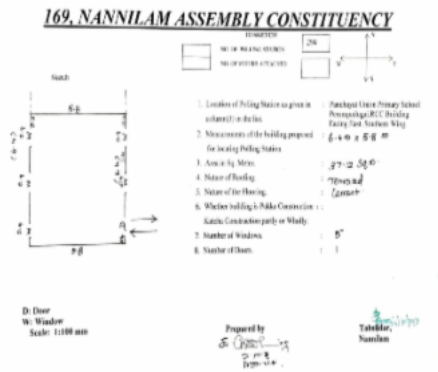

Google Map View

Polling Station Building Front View

Polling Station Front View

Cad View

Key MAP View

1 பெயர் : சத்யா கணவர் பெயர் : கண்ணன் வீட்டு எண் : 0 வயது : 35 பாலினம் : பெண் Photo is available	SGB1134865	2 பெயர் : பிரபாகரன் தந்தை பெயர் : கலியமூர்த்தி வீட்டு எண் : 0 வயது : 33 பாலினம் : ஆண் Photo is available	SGB1170745	3 பெயர் : கோகிலன் தந்தை பெயர் : சிவக்குமார் வீட்டு எண் : 0 வயது : 24 பாலினம் : ஆண் Photo is available	SGB2240760
4 பெயர் : நந்தினி தந்தை பெயர் : பாலு வீட்டு எண் : 0 வயது : 23 பாலினம் : பெண் Photo is available	SGB2240737	5 பெயர் : லெட்சுமி கணவர் பெயர் : பாண்டியன் வீட்டு எண் : 1 வயது : 48 பாலினம் : பெண் Photo is available	FGS1256619	6 பெயர் : குமார் தந்தை பெயர் : சின்னையன் வீட்டு எண் : 1 வயது : 46 பாலினம் : ஆண் Photo is available	SGB0494013
7 பெயர் : சூதா கணவர் பெயர் : காமராஜ் வீட்டு எண் : 1 வயது : 41 பாலினம் : பெண் Photo is available	SGB0801829	8 பெயர் : புவனேஸ்வரி கணவர் பெயர் : ரமேஷ் வீட்டு எண் : 1 வயது : 40 பாலினம் : பெண் Photo is available	SGB0965160	9 பெயர் : மாலா கணவர் பெயர் : குமார் வீட்டு எண் : 1 வயது : 40 பாலினம் : பெண் Photo is available	SGB0965210
10 பெயர் : தேவி தந்தை பெயர் : வீரப்பா வீட்டு எண் : 1 வயது : 36 பாலினம் : பெண் Photo is available	SGB0965186	11 பெயர் : ரம்யா கணவர் பெயர் : முருகானந்தம் வீட்டு எண் : 1 வயது : 36 பாலினம் : பெண் Photo is available	SGB0693283	12 பெயர் : நிர்மலா தந்தை பெயர் : பாலு வீட்டு எண் : 1 வயது : 31 பாலினம் : பெண் Photo is available	SGB0801795
13 பெயர் : சென்பகம் கணவர் பெயர் : ரவி வீட்டு எண் : 1 வயது : 29 பாலினம் : பெண் Photo is available	SGB0965251	14 பெயர் : உத்தமராஜா தந்தை பெயர் : வீரையன் வீட்டு எண் : 1 வயது : 27 பாலினம் : ஆண் Photo is available	SGB1023779	15 பெயர் : சந்துரு தந்தை பெயர் : கணேசன் வீட்டு எண் : 1 வயது : 26 பாலினம் : ஆண் Photo is available	SGB1170752
16 பெயர் : பிரியதர்ஷினி தந்தை பெயர் : பாலு வீட்டு எண் : 01 வயது : 26 பாலினம் : பெண் Photo is available	SGB2240745	17 பெயர் : மாலதி மாலதி சரவணன் கணவர் பெயர் : சரவணன் சுந்தரமூர்த்தி வீட்டு எண் : 1/164 வயது : 28 பாலினம் : பெண் Photo is available	SGB2431971	18 பெயர் : அபிதா கணவர் பெயர் : சண்முகசுந்தரம் வீட்டு எண் : 2 வயது : 46 பாலினம் : பெண் Photo is available	FGS1257336
19 பெயர் : கார்த்தி தந்தை பெயர் : கலியமூர்த்தி வீட்டு எண் : 2 வயது : 36 பாலினம் : ஆண் Photo is available	FGS4095865	20 பெயர் : செல்வராணி தந்தை பெயர் : ராமலிங்கம் வீட்டு எண் : 2/4 வயது : 37 பாலினம் : பெண் Photo is available	SGB2055291	21 பெயர் : வாணிதேவி கணவர் பெயர் : சுரேஷ் வீட்டு எண் : 2-9A1 வயது : 32 பாலினம் : பெண் Photo is available	SGB0851667
22 பெயர் : வசந்தகுமார் தந்தை பெயர் : மணி வீட்டு எண் : 2-12 வயது : 32 பாலினம் : ஆண் Photo is available	SGB0526418	23 பெயர் : பிரபாகரன் தந்தை பெயர் : ராமசந்திரன் வீட்டு எண் : 2-16B வயது : 34 பாலினம் : ஆண் Photo is available	SGB0281568	24 பெயர் : ராகுல் தந்தை பெயர் : சுப்ரமணியன் வீட்டு எண் : 2-21 வயது : 31 பாலினம் : ஆண் Photo is available	SGB0693275
25 பெயர் : பிரபு தந்தை பெயர் : ஜெகநாதன் வீட்டு எண் : 2-23 வயது : 39 பாலினம் : ஆண் Photo is available	SGB0702316	26 பெயர் : மேகலா கணவர் பெயர் : பாஸ்கரன் வீட்டு எண் : 2-37 வயது : 37 பாலினம் : பெண் Photo is available	SGB1078088	27 பெயர் : மாதவன் தந்தை பெயர் : குணசேகரன் வீட்டு எண் : 2-37B வயது : 30 பாலினம் : ஆண் Photo is available	SGB0702308
28 பெயர் : பாஸ்கரன் தந்தை பெயர் : பக்கிரிசாமி வீட்டு எண் : 2-37H வயது : 45 பாலினம் : ஆண் Photo is available	FGS3968641	29 பெயர் : அபிநயா தந்தை பெயர் : பாண்டியன் வீட்டு எண் : 2/42 வயது : 19 பாலினம் : பெண் Photo is available	SGB2443133	30 பெயர் : கோபாலகிருஷ்ணன் தந்தை பெயர் : பாலசுப்பிரமணியன் வீட்டு எண் : 2-43 வயது : 45 பாலினம் : ஆண் Photo is available	SGB0077438