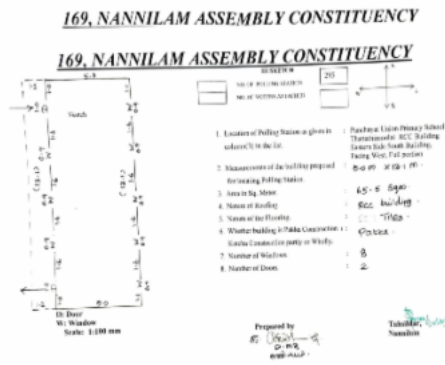

Google Map View

Polling Station Building Front View

Polling Station Front View

Cad View

Key MAP View

<p>S 1</p> <p>பெயர் : செளமியா தந்தை பெயர்: கவி திணைக்குமார் வீட்டு எண் : 0 வயது : 32 பாலினம் : பெண்</p> <p>Photo is available</p>	<p>SGB1196484</p>	<p>2</p> <p>பெயர் : பானுமதி கணவர் பெயர்: கண்ணையன் வீட்டு எண் : 1 வயது : 57 பாலினம் : பெண்</p> <p>Photo is available</p>	<p>FGS1262989</p>	<p>3</p> <p>பெயர் : செந்தில் தந்தை பெயர்: கண்ணையன் வீட்டு எண் : 1 வயது : 48 பாலினம் : ஆண்</p> <p>Photo is available</p>	<p>FGS3968229</p>
<p>4</p> <p>பெயர் : ரமா கணவர் பெயர்: செந்தில் வீட்டு எண் : 1 வயது : 44 பாலினம் : பெண்</p> <p>Photo is available</p>	<p>SGB0077800</p>	<p>5</p> <p>பெயர் : மருதுபாண்டி தந்தை பெயர்: கண்ணையன் வீட்டு எண் : 1 வயது : 35 பாலினம் : ஆண்</p> <p>Photo is available</p>	<p>SGB0281766</p>	<p>6</p> <p>பெயர் : அருள்பாண்டியன் தந்தை பெயர்: கண்ணையன் வீட்டு எண் : 1 வயது : 33 பாலினம் : ஆண்</p> <p>Photo is available</p>	<p>SGB0494088</p>
<p>S2 7</p> <p>பெயர் : ஐயப்பன் தந்தை பெயர்: சுப்பிரமணியன் வீட்டு எண் : 1A வயது : 32 பாலினம் : ஆண்</p> <p>Photo is available</p>	<p>SGB0526905</p>	<p>S 8</p> <p>பெயர் : தீபா கணவர் பெயர்: அரவிந்தன் வீட்டு எண் : 2/23 வயது : 39 பாலினம் : பெண்</p> <p>Photo is available</p>	<p>SGB1161280</p>	<p>9</p> <p>பெயர் : பரமேஸ்வரி கணவர் பெயர்: வீரமணி வீட்டு எண் : 4 வயது : 51 பாலினம் : பெண்</p> <p>Photo is available</p>	<p>FGS1262427</p>
<p>10</p> <p>பெயர் : பவானி கணவர் பெயர்: சந்திரசேகர் வீட்டு எண் : 4 வயது : 33 பாலினம் : பெண்</p> <p>Photo is available</p>	<p>SGB2124618</p>	<p>11</p> <p>பெயர் : விக்னேஸ்வரி தந்தை பெயர்: வீரமணி வீட்டு எண் : 4 வயது : 31 பாலினம் : பெண்</p> <p>Photo is available</p>	<p>SGB0801589</p>	<p>12</p> <p>பெயர் : ஸ்டாலின் தந்தை பெயர்: வீரமணி வீட்டு எண் : 4 வயது : 29 பாலினம் : ஆண்</p> <p>Photo is available</p>	<p>SGB0851261</p>
<p>13</p> <p>பெயர் : முருகதாஸ் தந்தை பெயர்: குப்புசாமி வீட்டு எண் : 5 வயது : 49 பாலினம் : ஆண்</p> <p>Photo is available</p>	<p>SGB1135029</p>	<p>14</p> <p>பெயர் : ஆச்சியம்மாள் கணவர் பெயர்: கலியபெருமாள் வீட்டு எண் : 6 வயது : 74 பாலினம் : பெண்</p> <p>Photo is available</p>	<p>FGS1263573</p>	<p>15</p> <p>பெயர் : அமிர்தலிங்கம் தந்தை பெயர்: கலியபெருமாள் வீட்டு எண் : 6 வயது : 52 பாலினம் : ஆண்</p> <p>Photo is available</p>	<p>SGB0281808</p>
<p>16</p> <p>பெயர் : விஜயன் தந்தை பெயர்: துரைசாமி வீட்டு எண் : 8 வயது : 47 பாலினம் : ஆண்</p> <p>Photo is available</p>	<p>FGS1260579</p>	<p># 17</p> <p>பெயர் : கலையரசன் து தந்தை பெயர்: துரைசாமி வீட்டு எண் : 8 வயது : 46 பாலினம் : ஆண்</p> <p>Photo is available</p>	<p>FGS1261221</p>	<p>18</p> <p>பெயர் : சாவித்திரி கணவர் பெயர்: குணசேகரன் வீட்டு எண் : 10 வயது : 52 பாலினம் : பெண்</p> <p>Photo is available</p>	<p>FGS1263631</p>
<p>19</p> <p>பெயர் : ராஜ்குமார் தந்தை பெயர்: குணசேகரன் வீட்டு எண் : 10 வயது : 23 பாலினம் : ஆண்</p> <p>Photo is available</p>	<p>SGB2192946</p>	<p>S2 20</p> <p>பெயர் : ஆர்த்தி தந்தை பெயர்: பரமேஸ்வரி வீட்டு எண் : 10 வயது : 23 பாலினம் : பெண்</p> <p>Photo is available</p>	<p>SGB2192540</p>	<p>21</p> <p>பெயர் : ரேவதி கணவர் பெயர்: சின்னக்கண்ணு வீட்டு எண் : 11 வயது : 70 பாலினம் : பெண்</p> <p>Photo is available</p>	<p>FGS1262922</p>
<p>22</p> <p>பெயர் : ராஜா தந்தை பெயர்: சின்னக்கண்ணு வீட்டு எண் : 11 வயது : 52 பாலினம் : ஆண்</p> <p>Photo is available</p>	<p>FGS1264290</p>	<p>23</p> <p>பெயர் : சத்தியவாணி கணவர் பெயர்: ராஜா வீட்டு எண் : 11 வயது : 43 பாலினம் : பெண்</p> <p>Photo is available</p>	<p>FGS1803857</p>	<p>24</p> <p>பெயர் : அண்ணாதுரை தந்தை பெயர்: நடேசன் வீட்டு எண் : 15 வயது : 57 பாலினம் : ஆண்</p> <p>Photo is available</p>	<p>FGS1263045</p>
<p>25</p> <p>பெயர் : ராணி கணவர் பெயர்: அண்ணாதுரை வீட்டு எண் : 15 வயது : 51 பாலினம் : பெண்</p> <p>Photo is available</p>	<p>FGS1265057</p>	<p>26</p> <p>பெயர் : அஜித்குமார் தந்தை பெயர்: அண்ணாதுரை வீட்டு எண் : 15 வயது : 29 பாலினம் : ஆண்</p> <p>Photo is available</p>	<p>SGB0760868</p>	<p>27</p> <p>பெயர் : அருண் குமார் தந்தை பெயர்: அண்ணாதுரை வீட்டு எண் : 15 வயது : 28 பாலினம் : ஆண்</p> <p>Photo is available</p>	<p>SGB0851204</p>
<p>28</p> <p>பெயர் : சேகர் தந்தை பெயர்: கண்ணுசாமி வீட்டு எண் : 16 வயது : 50 பாலினம் : ஆண்</p> <p>Photo is available</p>	<p>FGS3064870</p>	<p>29</p> <p>பெயர் : உமாபதி கணவர் பெயர்: சேகர் வீட்டு எண் : 16-25D வயது : 42 பாலினம் : பெண்</p> <p>Photo is available</p>	<p>SGB0105056</p>	<p>S 30</p> <p>பெயர் : ஜெயலட்சுமி தந்தை பெயர்: கிருஷ்ணன் வீட்டு எண் : 17 வயது : 24 பாலினம் : பெண்</p> <p>Photo is available</p>	<p>SGB2192482</p>