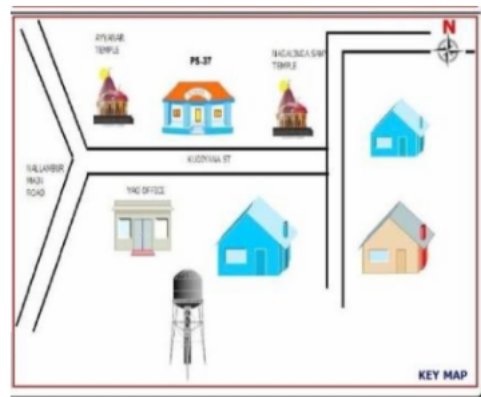

Key MAP View