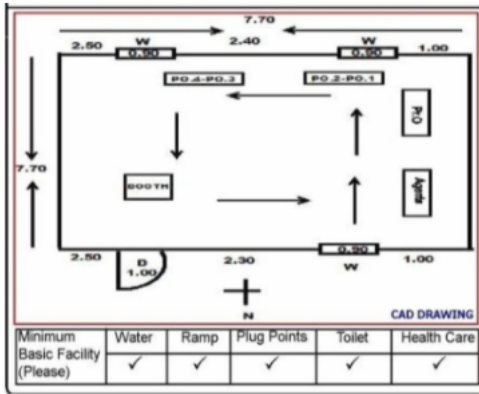

Google Map View

Polling Station Building Front View

Polling Station Front View

Cad View

Key MAP View

1 பெயர் : அபிநாத் தந்தை பெயர்: சுப்ரமணியன் வீட்டு எண் : 1-11W வயது : 30 பாலினம் : ஆண் Photo is available	SGB0801472	2 பெயர் : வசந்த் தந்தை பெயர்: ரவிசந்திரன் வீட்டு எண் : 1/139 வயது : 25 பாலினம் : ஆண் Photo is available	SGB1135219	3 பெயர் : ராசக்குமார் தந்தை பெயர்: அம்மாசி வீட்டு எண் : 2 வயது : 35 பாலினம் : ஆண் Photo is available	SGB0702126
4 பெயர் : தங்கராசு தந்தை பெயர்: பேச்சிமுத்து வீட்டு எண் : 3 வயது : 78 பாலினம் : ஆண் Photo is available	SGB1921501	5 பெயர் : கிளியம்மாள் கணவர் பெயர்: தங்கராசு வீட்டு எண் : 3 வயது : 73 பாலினம் : பெண் Photo is available	SGB1921519	6 பெயர் : மஞ்சளா கணவர் பெயர்: மகேந்திரன் வீட்டு எண் : 4 வயது : 51 பாலினம் : பெண் Photo is available	FGS1269034
7 பெயர் : மகேந்திரன் தந்தை பெயர்: மாணிக்கம் வீட்டு எண் : 4 வயது : 46 பாலினம் : ஆண் Photo is available	FGS2702918	8 பெயர் : செல்வநாதன் தந்தை பெயர்: சுவாமிநாதன் வீட்டு எண் : 4 வயது : 41 பாலினம் : ஆண் Photo is available	FGS2703916	9 பெயர் : மனோகரன் தந்தை பெயர்: மகேந்திரன் வீட்டு எண் : 4 வயது : 26 பாலினம் : ஆண் Photo is available	SGB2507473
10 பெயர் : சிலம்பரசன் ம தந்தை பெயர்: மகேந்திரன் வீட்டு எண் : 4 வயது : 23 பாலினம் : ஆண் Photo is available	SGB2495109	11 பெயர் : சித்ரா கணவர் பெயர்: ரவி வீட்டு எண் : 5 வயது : 51 பாலினம் : பெண் Photo is available	FGS1268234	12 பெயர் : தினேஷ்ராஜ் தந்தை பெயர்: ரவி வீட்டு எண் : 5 வயது : 33 பாலினம் : ஆண் Photo is available	SGB0526061
13 பெயர் : திவாகரன் தந்தை பெயர்: ரவி வீட்டு எண் : 5 வயது : 31 பாலினம் : ஆண் Photo is available	SGB0760777	14 பெயர் : ராகினி ராஜேந்திரன் கணவர் பெயர்: ராஜேந்திரன் வீட்டு எண் : 5 வயது : 26 பாலினம் : பெண் Photo is available	SGB2510048	15 பெயர் : காளியப்பன் தந்தை பெயர்: தொப்பை வீட்டு எண் : 6 வயது : 69 பாலினம் : ஆண் Photo is available	SGB1921527
16 பெயர் : சாந்தி கணவர் பெயர்: காளியப்பன் வீட்டு எண் : 6 வயது : 50 பாலினம் : பெண் Photo is available	SGB1921535	17 பெயர் : ரத்ன தந்தை பெயர்: காளியப்பன் வீட்டு எண் : 6 வயது : 27 பாலினம் : ஆண் Photo is available	SGB2497444	18 பெயர் : அபிநயா தந்தை பெயர்: காளியப்பன் வீட்டு எண் : 6 வயது : 24 பாலினம் : பெண் Photo is available	SGB2108405
19 பெயர் : சிவக்குமார் தந்தை பெயர்: சேவு வீட்டு எண் : 7 வயது : 51 பாலினம் : ஆண் Photo is available	SGB1921543	20 பெயர் : விமலராஜ் தந்தை பெயர்: சிவக்குமார் வீட்டு எண் : 07 வயது : 23 பாலினம் : ஆண் Photo is available	SGB2174605	21 பெயர் : சுப்பிரமணியன் தந்தை பெயர்: ரங்கசாமி வீட்டு எண் : 8 வயது : 69 பாலினம் : ஆண் Photo is available	SGB1921568
22 பெயர் : சரோஜா கணவர் பெயர்: சுப்பிரமணியன் வீட்டு எண் : 8 வயது : 61 பாலினம் : பெண் Photo is available	SGB1921576	23 பெயர் : அருள் தந்தை பெயர்: சுப்பிரமணியன் வீட்டு எண் : 8 வயது : 45 பாலினம் : ஆண் Photo is available	FGS1800192	24 பெயர் : செல்வி கணவர் பெயர்: அருள் வீட்டு எண் : 8 வயது : 44 பாலினம் : பெண் Photo is available	FGS1841162
25 பெயர் : கோமதி கணவர் பெயர்: வசந்தன் வீட்டு எண் : 8 வயது : 37 பாலினம் : பெண் Photo is available	SGB0526020	26 பெயர் : சிவரஞ்சனி அ கணவர் பெயர்: அபிநாத் வீட்டு எண் : 8 வயது : 27 பாலினம் : பெண் Photo is available	SGB2482057	27 பெயர் : சத்யா தந்தை பெயர்: சுப்பிரமணியன் வீட்டு எண் : 8 வயது : 22 பாலினம் : பெண் Photo is available	SGB2412385
28 பெயர் : முருவாயி கணவர் பெயர்: முத்தையன் வீட்டு எண் : 9 வயது : 69 பாலினம் : பெண் Photo is available	SGB1921584	29 பெயர் : மோகன் தந்தை பெயர்: முத்தையன் வீட்டு எண் : 9 வயது : 44 பாலினம் : ஆண் Photo is available	FGS3968039	30 பெயர் : மூர்த்தி தந்தை பெயர்: முத்தையன் வீட்டு எண் : 9 வயது : 42 பாலினம் : ஆண் Photo is available	SGB0526004