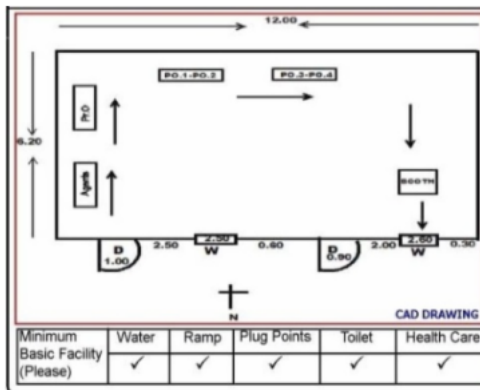

Google Map View

Polling Station Building Front View

Polling Station Front View

Cad View

Key MAP View

1	FGS0938894	பெயர் : ஆரோக்கியதாஸ் தந்தை பெயர்: அந்தோனிசாமி வீட்டு எண் : 1 வயது : 59 பாலினம் : ஆண்	Photo is available	2	FGS4017133	பெயர் : ஆரோக்கியமேரி கணவர் பெயர்: ஆரோக்கியதாஸ் வீட்டு எண் : 1 வயது : 54 பாலினம் : பெண்	Photo is available	3	FGS0938035	பெயர் : ஜான்ராஜ் தந்தை பெயர்: அந்தோனிசாமி வீட்டு எண் : 1 வயது : 53 பாலினம் : ஆண்	Photo is available
4	SGB0386367	பெயர் : ஜனாகிராமன் தந்தை பெயர்: பிருதிவிராஜ் வீட்டு எண் : 1 வயது : 41 பாலினம் : ஆண்	Photo is available	5	SGB1024553	பெயர் : அந்தோணிராஜ் தந்தை பெயர்: பெர்னாண்டஸ் வீட்டு எண் : 1 வயது : 27 பாலினம் : ஆண்	Photo is available	6	SGB2460848	பெயர் : ராஜாராஜேஸ்வரி தந்தை பெயர்: விஜயகுமார் வீட்டு எண் : 1 வயது : 20 பாலினம் : பெண்	Photo is available
7	SGB2471712	பெயர் : மதிவாணன் தந்தை பெயர்: தமிழ்வாணன் வீட்டு எண் : 1-20 வயது : 22 பாலினம் : ஆண்	Photo is available	8	SGB2344448	பெயர் : கிரிவாணன் தந்தை பெயர்: தமிழ்வாணன் வீட்டு எண் : 1-20 வயது : 20 பாலினம் : ஆண்	Photo is available	9	SGB2365369	பெயர் : ஆகாஷ் தந்தை பெயர்: குமார் வீட்டு எண் : 1-27 வயது : 20 பாலினம் : ஆண்	Photo is available
10	SGB0078188	பெயர் : சுரேந்தர் பிரபு தந்தை பெயர்: பதுமையன் வீட்டு எண் : 1-31 வயது : 39 பாலினம் : ஆண்	Photo is available	11	SGB0282327	பெயர் : ஹரிஸ் பிரபு தந்தை பெயர்: பதுமையன் வீட்டு எண் : 1-31 வயது : 35 பாலினம் : ஆண்	Photo is available	12	SGB2464287	பெயர் : வருணா கணவர் பெயர்: ஹரிஷ் பிரபு வீட்டு எண் : 1/31 வயது : 25 பாலினம் : பெண்	Photo is available
13	SGB2453728	பெயர் : ஜோசப்ராஜ் தந்தை பெயர்: செல்வம் வீட்டு எண் : 1-31 ஏ வயது : 20 பாலினம் : ஆண்	Photo is available	14	SGB2098655	பெயர் : சூதா கணவர் பெயர்: பிரபாகரன் வீட்டு எண் : 1/43 வயது : 32 பாலினம் : பெண்	Photo is available	15	SGB2452167	பெயர் : வனிதா கணவர் பெயர்: சிவகுரு வீட்டு எண் : 1/46 வயது : 31 பாலினம் : பெண்	Photo is available
16	SGB2520120	பெயர் : பார்வையா தந்தை பெயர்: ஜெயபால் வீட்டு எண் : 1/83 அ வயது : 19 பாலினம் : பெண்	Photo is available	17	SGB1189810	பெயர் : சுரேஷ் தந்தை பெயர்: வேதையன் வீட்டு எண் : ஆதிதிராவிடர் தெரு வயது : 44 பாலினம் : ஆண்	Photo is available	18	SGB2460905	பெயர் : சோபனாநதி தந்தை பெயர்: சேகர் வீட்டு எண் : 2/15 வயது : 20 பாலினம் : பெண்	Photo is available
19	FGS4097267	பெயர் : சுந்தரம்பாள் கணவர் பெயர்: கோவிந்தராசு வீட்டு எண் : 3A வயது : 75 பாலினம் : பெண்	Photo is available	20	FGS4097275	பெயர் : சரவணன் தந்தை பெயர்: கோவிந்தராசு வீட்டு எண் : 3A வயது : 46 பாலினம் : ஆண்	Photo is available	21	FGS4097242	பெயர் : சிவசங்கரி கணவர் பெயர்: சரவணன் வீட்டு எண் : 3A வயது : 45 பாலினம் : பெண்	Photo is available
22	SGB1927946	பெயர் : கமலா தந்தை பெயர்: குமரகுருசாமி வீட்டு எண் : 4 வயது : 55 பாலினம் : பெண்	Photo is available	23	SGB1927953	பெயர் : சூர்யபிரபா தந்தை பெயர்: குமரகுருசாமி வீட்டு எண் : 4 வயது : 50 பாலினம் : பெண்	Photo is available	24	SGB1092691	பெயர் : நவீன்குமார் தந்தை பெயர்: ராஜாராமன் வீட்டு எண் : 4/02 வயது : 26 பாலினம் : ஆண்	Photo is available
25	FGS0937193	பெயர் : பாலசுப்ரமணியன் தந்தை பெயர்: கோவிந்தராசு வீட்டு எண் : 5 வயது : 56 பாலினம் : ஆண்	Photo is available	26	SGB1927961	பெயர் : இந்திரா கணவர் பெயர்: பாலசுப்ரமணியன் வீட்டு எண் : 5 வயது : 50 பாலினம் : பெண்	Photo is available	27	SGB2300119	பெயர் : விஜயகுமார் தந்தை பெயர்: சீனிவாசன் வீட்டு எண் : 6 வயது : 49 பாலினம் : ஆண்	Photo is available
28	SGB1927979	பெயர் : பாலகிருஷ்ணன் தந்தை பெயர்: பெத்தையன் வீட்டு எண் : 9 வயது : 63 பாலினம் : ஆண்	Photo is available	29	SGB1927987	பெயர் : விஜயா கணவர் பெயர்: பாலகிருஷ்ணன் வீட்டு எண் : 9 வயது : 57 பாலினம் : பெண்	Photo is available	30	FGS1269919	பெயர் : ஜெயபால் தந்தை பெயர்: குஞ்சிதபாதம் வீட்டு எண் : 11 வயது : 72 பாலினம் : ஆண்	Photo is available