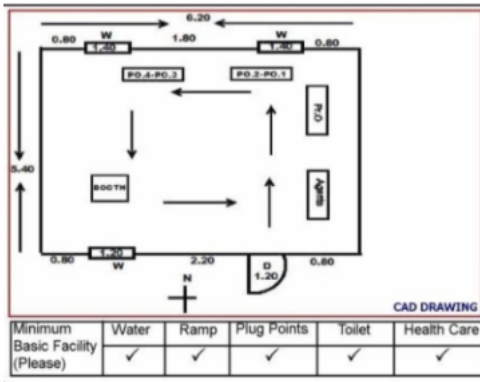

Google Map View

Polling Station Building Front View

Polling Station Front View

Cad View

Key MAP View

1	SGB1104538	பெயர் : புவனேஸ்வரி தந்தை பெயர்: காளியப்பன் வீட்டு எண் : 1 வயது : 38 பாலினம் : பெண்	Photo is available	2	SGB0850230	பெயர் : மீனாட்சி கணவர் பெயர்: மணிகண்டன் வீட்டு எண் : 1 வயது : 34 பாலினம் : பெண்	Photo is available	3	SGB0850255	பெயர் : கீர்த்தனா தந்தை பெயர்: ராஜா வீட்டு எண் : 1 வயது : 30 பாலினம் : பெண்	Photo is available
4	SGB2342897	பெயர் : சிவராமன் தந்தை பெயர்: ராஜசேகரன் வீட்டு எண் : 1/90 வயது : 30 பாலினம் : ஆண்	Photo is available	5	SGB0800839	பெயர் : வரதராஜன் செ தந்தை பெயர்: செல்வராஜ் வீட்டு எண் : 1-344 வயது : 29 பாலினம் : ஆண்	Photo is available	6	SGB1136019	பெயர் : விஜயலக்ஷ்மி தந்தை பெயர்: கேசவமூர்த்தி வீட்டு எண் : 2/17 வயது : 28 பாலினம் : பெண்	Photo is available
7	SGB2184968	பெயர் : பாரதி கணவர் பெயர்: திருஞானசம்பந்தம் வீட்டு எண் : 2/36 பீ வயது : 26 பாலினம் : பெண்	Photo is available	8	SGB0525527	பெயர் : சுதர்ஷன் தந்தை பெயர்: விஜயராமன் வீட்டு எண் : 2-39E1 வயது : 32 பாலினம் : ஆண்	Photo is available	9	SGB0282665	பெயர் : நடராஜன் தந்தை பெயர்: மாரிமுத்து வீட்டு எண் : 2-71 வயது : 40 பாலினம் : ஆண்	Photo is available
10	YDW0526517	பெயர் : திலகவதி தந்தை பெயர்: மாணிக்கம் வீட்டு எண் : 2/71 வயது : 31 பாலினம் : பெண்	Photo is available	11	SGB0701698	பெயர் : கிருஷ்ணவேணி கணவர் பெயர்: ராஜீ வீட்டு எண் : 2-77-1 வயது : 30 பாலினம் : பெண்	Photo is available	12	SGB0850321	பெயர் : செந்தில்குமார் தந்தை பெயர்: கணேசன் வீட்டு எண் : 2-90 வயது : 46 பாலினம் : ஆண்	Photo is available
13	SGB2185601	பெயர் : சாந்தி கணவர் பெயர்: சுப்புராஜ் வீட்டு எண் : 5 வயது : 40 பாலினம் : பெண்	Photo is available	14	SGB2137420	பெயர் : பிரியதர்ஷினி செந்தில்குமார் கணவர் பெயர்: சரவணன் வீட்டு எண் : 6/41 வயது : 23 பாலினம் : பெண்	Photo is available	15	SGB1135946	பெயர் : நவீன் தந்தை பெயர்: வெங்கடேசன் வீட்டு எண் : 24 வயது : 25 பாலினம் : ஆண்	Photo is available
16	SGB2184836	பெயர் : கலைச்செல்வம் தந்தை பெயர்: ராமச்சந்திரன் வீட்டு எண் : 30 வயது : 64 பாலினம் : ஆண்	Photo is available	17	SGB0496034	பெயர் : செந்தில் தந்தை பெயர்: கலைச்செல்வன் வீட்டு எண் : 30 வயது : 40 பாலினம் : ஆண்	Photo is available	18	SGB0759902	பெயர் : முத்துலெட்சுமி கணவர் பெயர்: தாமரைக்கனி வீட்டு எண் : 79 வயது : 46 பாலினம் : பெண்	Photo is available
19	SGB1098805	பெயர் : சுபாஷ் தந்தை பெயர்: சேகர் வீட்டு எண் : 115ஏ வயது : 26 பாலினம் : பெண்	Photo is available	20	SGB2137925	பெயர் : கவியரசன் தந்தை பெயர்: முருகானந்தம் வீட்டு எண் : 127 வயது : 23 பாலினம் : ஆண்	Photo is available	21	SGB1032499	பெயர் : ராஜிவ்காந்தி தந்தை பெயர்: காமராஜ் வீட்டு எண் : 149 வயது : 29 பாலினம் : ஆண்	Photo is available
22	SGB1032481	பெயர் : ஜான்சன் தந்தை பெயர்: ஆரோக்கியசாமி வீட்டு எண் : 157 வயது : 28 பாலினம் : ஆண்	Photo is available	23	SGB2137487	பெயர் : சீதா கணவர் பெயர்: முத்துகுமார் வீட்டு எண் : 165-1 வயது : 36 பாலினம் : பெண்	Photo is available	24	SGB2137495	பெயர் : மகாலட்சுமி தந்தை பெயர்: முத்துக்ரிஷ்ணன் வீட்டு எண் : 174 வயது : 26 பாலினம் : பெண்	Photo is available
25	SGB1109859	பெயர் : சாந்தா கணவர் பெயர்: ராமதாஸ் வீட்டு எண் : 199 வயது : 61 பாலினம் : பெண்	Photo is available	26	SGB2237758	பெயர் : முத்துகுமார் தந்தை பெயர்: மூர்த்தி வீட்டு எண் : 199 வயது : 54 பாலினம் : ஆண்	Photo is available	27	SGB2245389	பெயர் : சரண்யா தந்தை பெயர்: ராமதாஸ் வீட்டு எண் : 199 வயது : 38 பாலினம் : ஆண்	Photo is available
28	SGB0287581	பெயர் : சரவணபிரபு தந்தை பெயர்: இராமதாஸ் வீட்டு எண் : 199 வயது : 35 பாலினம் : ஆண்	Photo is available	29	SGB1077882	பெயர் : மஞ்சு கணவர் பெயர்: சரவண பிரபு வீட்டு எண் : 199 வயது : 32 பாலினம் : பெண்	Photo is available	30	FGS1275429	பெயர் : வினாயகம் தந்தை பெயர்: தங்கராசு வீட்டு எண் : 201 வயது : 52 பாலினம் : ஆண்	Photo is available