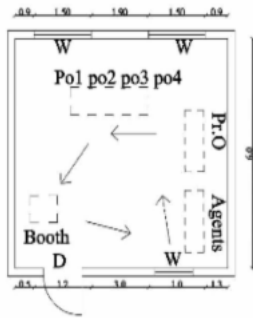

Google Map View

Polling Station Building Front View

ELEVATION

Polling Station Front View

ELEVATION

Cad View

CAD DRAWING

Key MAP View

Scale-1 CM=1M	Water	Ramp	Plug points	Toilet	Health care
Minimum basic facilities-9	✓	✓	✓	✓	X

சட்டமன்றத் தொகுதியின் எண் மற்றும் பெயர் : 169-நன்னிலம் பிரிவு எண் மற்றும் பெயர் 1-வலங்கைமான் (பே), கோதண்டராமர் தெரு வார்டு-9