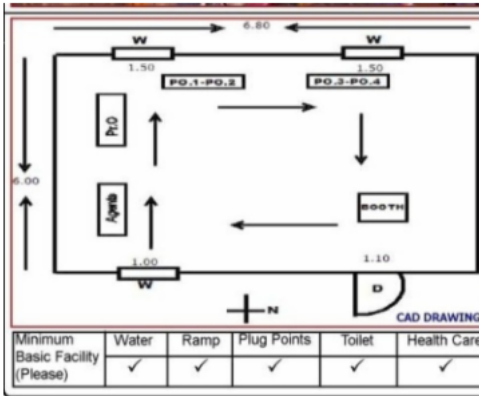

Google Map View

Polling Station Building Front View

Polling Station Front View

Cad View

Key MAP View

1	FGS3064110	பெயர் : ராஜா தந்தை பெயர்: தங்கராசு வீட்டு எண் : 1 வயது : 47 பாலினம் : ஆண்	Photo is available	2	SGB0695015	பெயர் : மாதவன் தந்தை பெயர்: ரஞ்சிதம் வீட்டு எண் : 1 வயது : 41 பாலினம் : ஆண்	Photo is available	3	SGB0966101	பெயர் : கீதா கணவர் பெயர்: முருகேசன் வீட்டு எண் : 1 வயது : 35 பாலினம் : பெண்	Photo is available
4	SGB0525071	பெயர் : தேவிகா கணவர் பெயர்: மகேந்திரன் வீட்டு எண் : 1 வயது : 34 பாலினம் : பெண்	Photo is available	5	SGB0694992	பெயர் : சித்ரா கணவர் பெயர்: கணேஷ்குமார் வீட்டு எண் : 1 வயது : 34 பாலினம் : பெண்	Photo is available	6	SGB0695171	பெயர் : சுரேஷ் தந்தை பெயர்: கோவிந்தராஜ் வீட்டு எண் : 1 வயது : 34 பாலினம் : ஆண்	Photo is available
7	SGB2080737	பெயர் : வினிதா கணவர் பெயர்: அருட்செல்வன் வீட்டு எண் : 1 வயது : 32 பாலினம் : பெண்	Photo is available	8	SGB0695155	பெயர் : சூர்யா தந்தை பெயர்: கருணாநிதி வீட்டு எண் : 1 வயது : 31 பாலினம் : பெண்	Photo is available	9	SGB0695007	பெயர் : அருள்செல்வன் தந்தை பெயர்: ராமு வீட்டு எண் : 1 வயது : 31 பாலினம் : ஆண்	Photo is available
10	SGB0695023	பெயர் : கௌதமன் தந்தை பெயர்: இராஜேந்திரன் வீட்டு எண் : 1 வயது : 31 பாலினம் : ஆண்	Photo is available	11	SGB0695031	பெயர் : செந்தமிழ்ச்செல்வி இதரர் பெயர்: இராஜ்குமார் வீட்டு எண் : 1 வயது : 31 பாலினம் : பெண்	Photo is available	12	SGB0695130	பெயர் : நிஷாந்த் தந்தை பெயர்: சாமிநாதன் வீட்டு எண் : 1 வயது : 30 பாலினம் : ஆண்	Photo is available
13	SGB1025212	பெயர் : அமுல்யா தந்தை பெயர்: ரவிச்சந்திரன் வீட்டு எண் : 1 வயது : 28 பாலினம் : பெண்	Photo is available	14	SGB1136647	பெயர் : ஆகாஷ் தந்தை பெயர்: ஆனந்தன் வீட்டு எண் : 1 வயது : 25 பாலினம் : ஆண்	Photo is available	15	SGB2294296	பெயர் : ஆதவன் தந்தை பெயர்: மாதவன் வீட்டு எண் : 1 வயது : 21 பாலினம் : ஆண்	Photo is available
16	SGB1136654	பெயர் : கலையரசி கணவர் பெயர்: சரவணன் வீட்டு எண் : 2/939 வயது : 32 பாலினம் : பெண்	Photo is available	17	SGB1025246	பெயர் : வெங்கடேசன் தந்தை பெயர்: கும்ரவேல் வீட்டு எண் : 5-72 வயது : 27 பாலினம் : ஆண்	Photo is available	18	SGB1025303	பெயர் : சுவாமிநாதன் தந்தை பெயர்: குமார் வீட்டு எண் : 5-80A வயது : 27 பாலினம் : ஆண்	Photo is available
19	SGB0759464	பெயர் : அபிநயா தந்தை பெயர்: லெட்சுமணன் வீட்டு எண் : 6 வயது : 29 பாலினம் : பெண்	Photo is available	20	SGB0759498	பெயர் : விக்னேஷ் தந்தை பெயர்: மகாலிங்கம் வீட்டு எண் : 6-25 வயது : 29 பாலினம் : ஆண்	Photo is available	21	SGB0525022	பெயர் : சரண்யா தந்தை பெயர்: குப்புசாமி வீட்டு எண் : 6-36A வயது : 36 பாலினம் : பெண்	Photo is available
22	SGB1136639	பெயர் : வில்லியா ராஜன் தந்தை பெயர்: நடராஜன் வீட்டு எண் : 6/101 வயது : 53 பாலினம் : ஆண்	Photo is available	23	SGB0701383	பெயர் : அருள்மொழி தந்தை பெயர்: செல்வம் வீட்டு எண் : 10-2 வயது : 32 பாலினம் : பெண்	Photo is available	24	SGB2454627	பெயர் : அபிநயா தாயின் பெயர்: உஷ பாரதி வீட்டு எண் : 10-2/1 வயது : 20 பாலினம் : பெண்	Photo is available
25	SGB0966119	பெயர் : சூதா கணவர் பெயர்: நாகப்பன் வீட்டு எண் : 10-9 வயது : 34 பாலினம் : பெண்	Photo is available	26	SGB0966077	பெயர் : கீதா தந்தை பெயர்: நாகப்பன் வீட்டு எண் : 10-9 வயது : 33 பாலினம் : பெண்	Photo is available	27	SGB0497040	பெயர் : விக்டோரியா கணவர் பெயர்: செந்தில்குமார் வீட்டு எண் : 10-24 வயது : 37 பாலினம் : பெண்	Photo is available
28	SGB0497032	பெயர் : மார்சியன் தந்தை பெயர்: சேகர் வீட்டு எண் : 10-38 வயது : 32 பாலினம் : ஆண்	Photo is available	29	RTW1464528	பெயர் : ஸ்ரீவாணி கணவர் பெயர்: சரவண பவா வீட்டு எண் : 16ஏ வயது : 39 பாலினம் : பெண்	Photo is available	30	SGB0800755	பெயர் : மஞ்சளாதேவி தந்தை பெயர்: கலியமூர்த்தி வீட்டு எண் : 33-B-2 வயது : 29 பாலினம் : பெண்	Photo is available