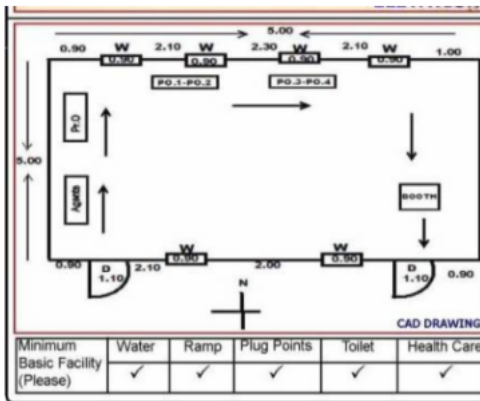

Google Map View

Polling Station Building Front View

Polling Station Front View

Cad View

Key MAP View

சட்டமன்றத் தொகுதியின் எண் மற்றும் பெயர் : 169-நன்னிலம்  
பிரிவு எண் மற்றும் பெயர் 1-மகிழ்ச்சேரி (வ.கி.) மற்றும் (ஊ), தட்டான்சத்திரம் வார்டு-1