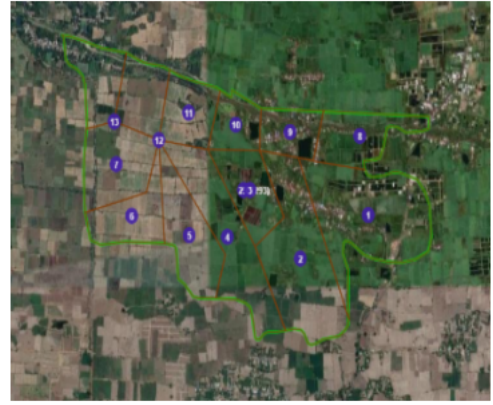

4. வாக்காளர்களின் எண்ணிக்கை

தொடங்கும் வரிசை எண்	முடியும் வரிசை எண்.	நிகர வாக்காளர்களின் எண்ணிக்கை			
		ஆண்	பெண்	மூன்றாம் பாலினம்	மொத்தம்
1	950	456	489	0	945

கையொப்பம்

Nazri Naksha

Google Map View

Polling Station Building Front View