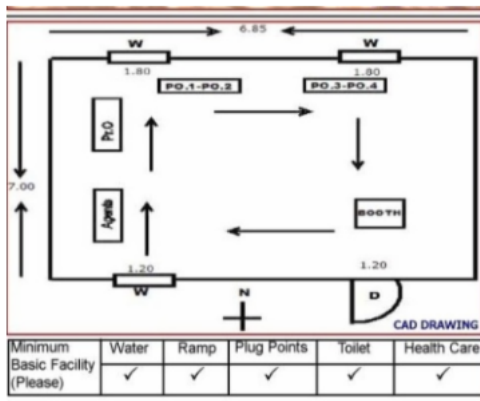

Google Map View

Polling Station Building Front View

Polling Station Front View

Cad View

Key MAP View

1 பெயர் : பிரியா கணவர் பெயர்: வடிவேலன் வீட்டு எண் : 0 வயது : 37 பாலினம் : பெண் Photo is available	SGB1160647	2 பெயர் : பகவதி தந்தை பெயர்: சீனிவாசன் வீட்டு எண் : 1 வயது : 69 பாலினம் : ஆண் Photo is available	SGB0928648	3 பெயர் : தனெலட்சுமி கணவர் பெயர்: தனபால் வீட்டு எண் : 1 வயது : 68 பாலினம் : பெண் Photo is available	SGB0928622
4 பெயர் : முருகானந்தம் தந்தை பெயர்: பக்கிரியாபிள்ளை வீட்டு எண் : 1 வயது : 58 பாலினம் : ஆண் Photo is available	SGB0928630	5 பெயர் : விஜயலெட்சுமி கணவர் பெயர்: ரவிசந்திரன் வீட்டு எண் : 01 வயது : 52 பாலினம் : பெண் Photo is available	SGB2412773	6 பெயர் : ஐயப்பன் இதரர் பெயர்: தமிழ்செல்வி வீட்டு எண் : 1 வயது : 41 பாலினம் : ஆண் Photo is available	SGB2080505
7 பெயர் : சிலம்பரசன் தந்தை பெயர்: செல்வம் வீட்டு எண் : 1 வயது : 28 பாலினம் : ஆண் Photo is available	SGB1025592	8 பெயர் : ராஜகுமாரி தந்தை பெயர்: பன்னீர்செல்வம் வீட்டு எண் : 1 வயது : 28 பாலினம் : பெண் Photo is available	SGB1025667	9 பெயர் : சுந்தரமூர்த்தி தந்தை பெயர்: செல்வம் வீட்டு எண் : 1 வயது : 27 பாலினம் : ஆண் Photo is available	SGB1025832
10 பெயர் : சுவாதி சம்பத்துமார் தந்தை பெயர்: சம்பத்துமார் சம்பத்துமார் வீட்டு எண் : 1 வயது : 19 பாலினம் : பெண் Photo is available	SGB2451813	11 பெயர் : மந்தரா தந்தை பெயர்: நடராஜன் வீட்டு எண் : 1-103 வயது : 28 பாலினம் : பெண் Photo is available	SGB0849414	12 பெயர் : தேவகி சிற்றரசன் கணவர் பெயர்: சிற்றரசன் சிற்றரசன் வீட்டு எண் : 1/313 வயது : 32 பாலினம் : பெண் Photo is available	SGB2442879
13 பெயர் : லெட்சுமணி தந்தை பெயர்: மனோகரன் வீட்டு எண் : 1-314 வயது : 24 பாலினம் : ஆண் Photo is available	SGB1983469	14 பெயர் : ஸ்ரீமதி தந்தை பெயர்: முரளி வீட்டு எண் : 1/314 வயது : 23 பாலினம் : பெண் Photo is available	SGB2081263	15 பெயர் : ஸ்ரீ ஹேமவர்தினி ராஜேந்திரன் தந்தை பெயர்: ராஜேந்திரன் ராஜேந்திரன் வீட்டு எண் : 1/388 வயது : 19 பாலினம் : பெண் Photo is available	SGB2492940
16 பெயர் : சஞ்சய்காந்த் ரவிசந்திரன் தந்தை பெயர்: ரவிசந்திரன் வீட்டு எண் : 01,சேகர் காலனி, வயது : 31 பாலினம் : ஆண் Photo is available	SGB2412757	17 பெயர் : ஞானவேல் தந்தை பெயர்: கோபால் வீட்டு எண் : 2 வயது : 33 பாலினம் : ஆண் Photo is available	TPN0283424	18 பெயர் : கீர்த்தனா தந்தை பெயர்: குமார் வீட்டு எண் : 02 வயது : 23 பாலினம் : பெண் Photo is available	SGB2145654
19 பெயர் : பாலகுமாரன் சண்முகம் தந்தை பெயர்: சண்முகம் சண்முகம் வீட்டு எண் : 2/863 வயது : 33 பாலினம் : ஆண் Photo is available	SGB2464808	20 பெயர் : சீதாதேவி பாலகுமாரன் கணவர் பெயர்: பாலகுமாரன் பாலகுமாரன் வீட்டு எண் : 2/863 வயது : 28 பாலினம் : பெண் Photo is available	SGB2461564	21 பெயர் : பழனிமுருகன் தந்தை பெயர்: அரிகிருஷ்ணன் வீட்டு எண் : 2/897 வயது : 36 பாலினம் : ஆண் Photo is available	XFZ0304501
22 பெயர் : நித்தியா கணவர் பெயர்: வெங்கடேஷ் வீட்டு எண் : 3-90C வயது : 36 பாலினம் : பெண் Photo is available	SGB0966390	23 பெயர் : அன்பெழில் கணவர் பெயர்: பிரவீன்ராஜ் வீட்டு எண் : 5 வயது : 45 பாலினம் : பெண் Photo is available	SGB2083640	24 பெயர் : பிரவீன்ராஜ் தந்தை பெயர்: பிருதிவிராஜ் வீட்டு எண் : 5 வயது : 37 பாலினம் : ஆண் Photo is available	SGB2330926
25 பெயர் : விமலா கணவர் பெயர்: மணி வீட்டு எண் : 5-914 வயது : 71 பாலினம் : பெண் Photo is available	SGB0966283	26 பெயர் : முத்து குமரன் தந்தை பெயர்: குமார் வீட்டு எண் : 8/9 வயது : 43 பாலினம் : ஆண் Photo is available	SGB1160589	27 பெயர் : ரமேஷ் குணசேகரன் தந்தை பெயர்: குணசேகரன் வீட்டு எண் : 10/2 வயது : 42 பாலினம் : ஆண் Photo is available	SGB2259778
28 பெயர் : திவ்யபாரதி வெங்கடேசன் கணவர் பெயர்: வெணங்கடேசன் வெணங்கடேசன் வீட்டு எண் : 10/2 வயது : 36 பாலினம் : பெண் Photo is available	SGB2462067	29 பெயர் : சுகந்தி ரமேஷ் கணவர் பெயர்: ரமேஷ் வீட்டு எண் : 10/2 வயது : 34 பாலினம் : பெண் Photo is available	SGB2259752	30 பெயர் : வெங்கடேசன் பன்னீர்செல்வம் தந்தை பெயர்: பன்னீர்செல்வம் வீட்டு எண் : 10/2 மாங்குளத் தெரு வயது : 39 பாலினம் : ஆண் Photo is available	SGB2455194