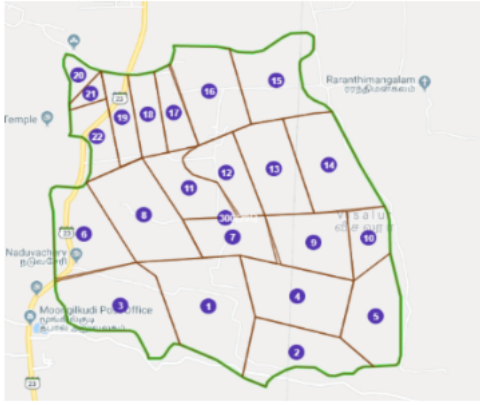

Nazri Naksha