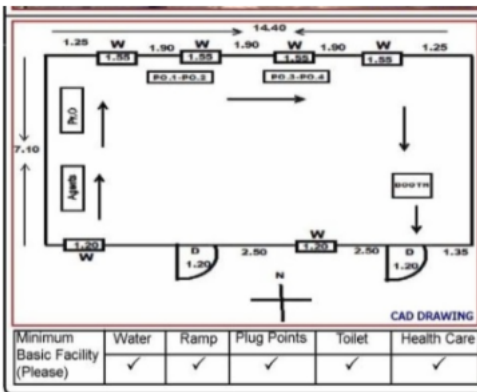

வாக்காளர் பதிவு அலுவலரின்
கையொப்பம்

Nazri Naksha

Google Map View

Polling Station Building Front View

Polling Station Front View

Cad View

Key MAP View

1	SGB1137769	பெயர் : கௌசல்யா கணவர் பெயர் : கார்த்திக் வீட்டு எண் : 0 வயது : 30 பாலினம் : பெண்	Photo is available	2	SGB0928572	பெயர் : சரஸ்வதி கணவர் பெயர் : கலியபெருமாள் வீட்டு எண் : 1 வயது : 65 பாலினம் : பெண்	Photo is available	3	SGB0524025	பெயர் : பிலவேந்திரன் தந்தை பெயர் : ரபேல் வீட்டு எண் : 1 வயது : 55 பாலினம் : ஆண்	Photo is available
4	SGB0928598	பெயர் : ராகவன் தந்தை பெயர் : கலியபெருமாள் வீட்டு எண் : 1 வயது : 45 பாலினம் : ஆண்	Photo is available	5	SGB0928580	பெயர் : மாதவன் தந்தை பெயர் : கலியபெருமாள் வீட்டு எண் : 1 வயது : 42 பாலினம் : ஆண்	Photo is available	6	SGB0524116	பெயர் : பாலமுருகன் தந்தை பெயர் : தங்கராசு வீட்டு எண் : 1 வயது : 36 பாலினம் : ஆண்	Photo is available
7	SGB0524132	பெயர் : செந்தமிழ்செல்வி கணவர் பெயர் : பாலமுருகன் வீட்டு எண் : 1 வயது : 35 பாலினம் : பெண்	Photo is available	8	SGB2176048	பெயர் : பிரபாகரன் தந்தை பெயர் : ரவிச்சந்திரன் வீட்டு எண் : 1/6 வயது : 36 பாலினம் : ஆண்	Photo is available	9	SGB0604215	பெயர் : சந்தான சேவியர் தந்தை பெயர் : பிலவேந்திரன் வீட்டு எண் : 1-6 வயது : 32 பாலினம் : ஆண்	Photo is available
10	SGB0701029	பெயர் : ஜாக்வின்மேரி தந்தை பெயர் : பிலவேந்திரன் வீட்டு எண் : 1-6 வயது : 30 பாலினம் : பெண்	Photo is available	11	SGB1033984	பெயர் : அன்பு ரோஸ் தந்தை பெயர் : பிலவேந்திரன் வீட்டு எண் : 1-6 வயது : 28 பாலினம் : ஆண்	Photo is available	12	SGB2176220	பெயர் : ஜாய்ஸ் மேரி கணவர் பெயர் : பிலவேந்திரன் வீட்டு எண் : 1/6 வயது : 26 பாலினம் : பெண்	Photo is available
13	SGB0184721	பெயர் : இந்திரா கணவர் பெயர் : முருகேசன் வீட்டு எண் : 1-10A வயது : 38 பாலினம் : பெண்	Photo is available	14	SGB1898006	பெயர் : வளர்மதி கணவர் பெயர் : ஜம்புநாதன் வீட்டு எண் : 1A வயது : 56 பாலினம் : பெண்	Photo is available	15	SGB1898014	பெயர் : ஜம்புநாதன் தந்தை பெயர் : இருளப்பன் வீட்டு எண் : 1A வயது : 54 பாலினம் : ஆண்	Photo is available
16	SGB1898030	பெயர் : ஜெலின்மேரி கணவர் பெயர் : சவுரிதாஸ் வீட்டு எண் : 2 வயது : 53 பாலினம் : பெண்	Photo is available	17	SGB0524108	பெயர் : ஆரோக்யசந்தரம் தந்தை பெயர் : செளரிதாஸ் வீட்டு எண் : 2 வயது : 38 பாலினம் : ஆண்	Photo is available	18	SGB0604223	பெயர் : சாந்தி கணவர் பெயர் : பிலவேந்திரன் வீட்டு எண் : 4 வயது : 44 பாலினம் : பெண்	Photo is available
19	FGS2717817	பெயர் : ஜோஸ்பின்மேரி கணவர் பெயர் : ஆரோக்கியதாஸ் வீட்டு எண் : 4 வயது : 43 பாலினம் : பெண்	Photo is available	20	SGB1898063	பெயர் : மகிமைதாஸ் தந்தை பெயர் : செபஸ்தியான் வீட்டு எண் : 5 வயது : 55 பாலினம் : ஆண்	Photo is available	21	FGS1806678	பெயர் : பிரகாசமேரி கணவர் பெயர் : மகிமைதாஸ் வீட்டு எண் : 5 வயது : 51 பாலினம் : பெண்	Photo is available
22	SGB0080523	பெயர் : பாபு தந்தை பெயர் : பன்னீர்செல்வம் வீட்டு எண் : 6 வயது : 39 பாலினம் : ஆண்	Photo is available	23	SGB2458636	பெயர் : விஜி தாயின் பெயர் : ஜோஸ்பின்மேரி வீட்டு எண் : 6 வயது : 22 பாலினம் : பெண்	Photo is available	24	SGB1898089	பெயர் : தங்கம்மாள் கணவர் பெயர் : வடிவேலு வீட்டு எண் : 7 வயது : 53 பாலினம் : பெண்	Photo is available
25	SGB2493773	பெயர் : மீனாட்சி வடிவேல் தந்தை பெயர் : வடிவேல் வீட்டு எண் : 7, நீர்முள்ளி ஆதி திராவிடர் தெர வயது : 22 பாலினம் : பெண்	Photo is available	26	SGB1898097	பெயர் : சின்னப்பொன்னு கணவர் பெயர் : பிச்சையன் வீட்டு எண் : 9 வயது : 65 பாலினம் : பெண்	Photo is available	27	FGS1838044	பெயர் : முருகேசன் தந்தை பெயர் : பிச்சையன் வீட்டு எண் : 9 வயது : 45 பாலினம் : ஆண்	Photo is available
28	SGB1898105	பெயர் : ராமையன் தந்தை பெயர் : சேலு வீட்டு எண் : 10 வயது : 69 பாலினம் : ஆண்	Photo is available	29	SGB1898113	பெயர் : சுசீலா கணவர் பெயர் : ராமையன் வீட்டு எண் : 10 வயது : 59 பாலினம் : பெண்	Photo is available	30	SGB1898139	பெயர் : நாகராஜன் தந்தை பெயர் : சின்னையன் வீட்டு எண் : 12 வயது : 63 பாலினம் : ஆண்	Photo is available