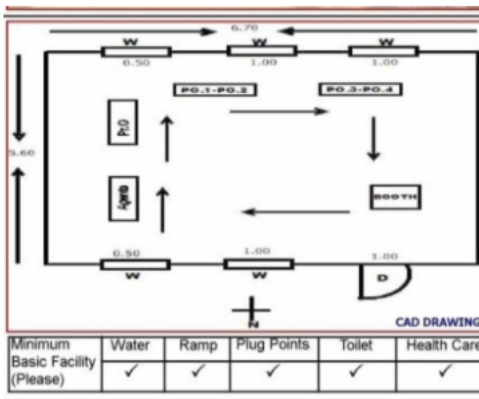

Google Map View

Polling Station Building Front View

Polling Station Front View

Cad View

Key MAP View

1 பெயர் : மாலதி கணவர் பெயர் : சின்னராசு வீட்டு எண் : 0 வயது : 27 பாலினம் : பெண் Photo is available	2 பெயர் : சாந்தி கணவர் பெயர் : ஜெயராமன் வீட்டு எண் : 1 வயது : 49 பாலினம் : பெண் Photo is available	3 பெயர் : தனலெட்சுமி கணவர் பெயர் : ரவிச்சந்திரன் வீட்டு எண் : 1 வயது : 48 பாலினம் : பெண் Photo is available
4 பெயர் : புலனேஸ்வரி கணவர் பெயர் : செந்தில்குமார் வீட்டு எண் : 1 வயது : 38 பாலினம் : பெண் Photo is available	5 பெயர் : ஆனந்தி கணவர் பெயர் : செந்தில்குமார் வீட்டு எண் : 1 வயது : 37 பாலினம் : பெண் Photo is available	6 பெயர் : அனிதா தந்தை பெயர் : வீரபத்திரன் வீட்டு எண் : 1.1 வயது : 20 பாலினம் : பெண் Photo is available
7 பெயர் : வாசுகி கணவர் பெயர் : ரமேஷ் வீட்டு எண் : 1-5B வயது : 39 பாலினம் : பெண் Photo is available	8 பெயர் : தினேஷ் குமார் தந்தை பெயர் : சண்முகம் வீட்டு எண் : 1/5 பி வயது : 25 பாலினம் : ஆண் Photo is available	9 பெயர் : திவ்யா தந்தை பெயர் : சண்முகம் வீட்டு எண் : 1/5பி வயது : 21 பாலினம் : பெண் Photo is available
10 பெயர் : அகிலா கணவர் பெயர் : சரவணன் வீட்டு எண் : 1-13 வயது : 40 பாலினம் : பெண் Photo is available	11 பெயர் : கார்த்திகா கணவர் பெயர் : சற்குணம் வீட்டு எண் : 1-13 வயது : 36 பாலினம் : பெண் Photo is available	12 பெயர் : சரண்யா கணவர் பெயர் : சரவணன் வீட்டு எண் : 1/16 வயது : 34 பாலினம் : பெண் Photo is available
13 பெயர் : முத்துலெட்சுமி கணவர் பெயர் : பாலமுருகன் வீட்டு எண் : 1/17 வயது : 33 பாலினம் : பெண் Photo is available	14 பெயர் : மாலதி கணவர் பெயர் : பன்னீர்செல்வம் வீட்டு எண் : 1-20 வயது : 52 பாலினம் : பெண் Photo is available	15 பெயர் : செளந்தர்யா கணவர் பெயர் : ரமேஷ்குமார் வீட்டு எண் : 1/26 வயது : 31 பாலினம் : பெண் Photo is available
16 பெயர் : விக்கேஷ்வரன் சா தாயின் பெயர் : ஜெயலக்ஷ்மி ஜெயலக்ஷ்மி வீட்டு எண் : 1/27 வயது : 21 பாலினம் : ஆண் Photo is available	17 பெயர் : பத்மா கணவர் பெயர் : மீனாட்சிசுந்தரம் வீட்டு எண் : 1-30 வயது : 62 பாலினம் : பெண் Photo is available	18 பெயர் : கோபிநாத் தந்தை பெயர் : மீனாட்சிசுந்தரம் வீட்டு எண் : 1-30 வயது : 37 பாலினம் : ஆண் Photo is available
19 பெயர் : சத்யா கணவர் பெயர் : மாணிக்கவேல் வீட்டு எண் : 1-30 வயது : 36 பாலினம் : பெண் Photo is available	20 பெயர் : ஹரிஹரன் தந்தை பெயர் : ஜெயப்பிரகாசன் வீட்டு எண் : 1-32 வயது : 30 பாலினம் : ஆண் Photo is available	21 பெயர் : மகாலட்சுமி தந்தை பெயர் : ஜெயப்பிரகாசன் வீட்டு எண் : 1-32 வயது : 25 பாலினம் : பெண் Photo is available
22 பெயர் : கிருஷ்ணதுளசி தந்தை பெயர் : பக்கிரிசாமி வீட்டு எண் : 1/36 வயது : 21 பாலினம் : பெண் Photo is available	23 பெயர் : சரோஜினி தந்தை பெயர் : பாலசங்கர் வீட்டு எண் : 1-42 வயது : 29 பாலினம் : பெண் Photo is available	24 பெயர் : பவித்ரா தந்தை பெயர் : செல்வம் வீட்டு எண் : 1/57 வயது : 23 பாலினம் : பெண் Photo is available
25 பெயர் : சித்ரா கணவர் பெயர் : காளிதாஸ் வீட்டு எண் : 1-62 வயது : 35 பாலினம் : பெண் Photo is available	26 பெயர் : உத்தமன் தந்தை பெயர் : ராமலிங்கம் வீட்டு எண் : 1-66 வயது : 30 பாலினம் : ஆண் Photo is available	27 பெயர் : காயத்ரி தந்தை பெயர் : மணிகண்டன் வீட்டு எண் : 1/66 வயது : 30 பாலினம் : பெண் Photo is available
28 பெயர் : காவ்லியா தந்தை பெயர் : சங்கர் வீட்டு எண் : 1/66 வயது : 26 பாலினம் : பெண் Photo is available	29 பெயர் : ஜமுனா தந்தை பெயர் : கணேசன் வீட்டு எண் : 1/67 வயது : 25 பாலினம் : பெண் Photo is available	30 பெயர் : பாக்கியலெட்சுமி பிரகாஷ் கணவர் பெயர் : பிரகாஷ் வீட்டு எண் : 1-72 வயது : 39 பாலினம் : பெண் Photo is available