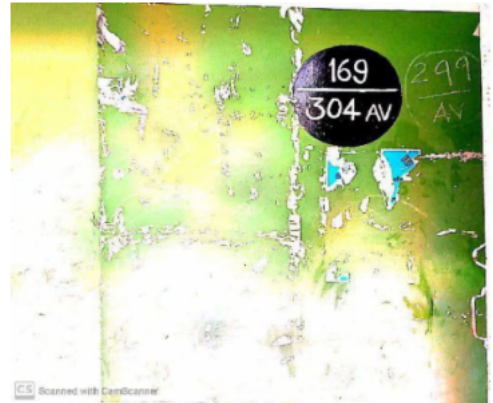

Google Map View

Polling Station Building Front View

Polling Station Front View

Cad View

Key MAP View

1 பெயர் : சாமிநாதன் தந்தை பெயர் : மாணிக்கம் வீட்டு எண் : 1 வயது : 66 பாலினம் : ஆண் Photo is available	SGB1933068	2 பெயர் : பிரேமாவதி சாமிநாதன் கணவர் பெயர் : சாமிநாதன் வீட்டு எண் : 1 வயது : 52 பாலினம் : பெண் Photo is available	SGB1933076	3 பெயர் : பரிமளா கணவர் பெயர் : கோபாலகிருஷ்ணன் வீட்டு எண் : 1 வயது : 39 பாலினம் : பெண் Photo is available	SGB0343129
4 பெயர் : சத்யா தந்தை பெயர் : சேகர் வீட்டு எண் : 1 வயது : 35 பாலினம் : பெண் Photo is available	SGB0604645	5 பெயர் : நரகேந்திரன் தந்தை பெயர் : சாமிநாதன் வீட்டு எண் : 1 வயது : 34 பாலினம் : ஆண் Photo is available	SGB0848689	6 பெயர் : மங்கையர்க்கரசி கணவர் பெயர் : நரகேந்திரன் வீட்டு எண் : 1 வயது : 33 பாலினம் : பெண் Photo is available	SGB2296960
7 பெயர் : அய்யப்பன் சாமிநாதன் தந்தை பெயர் : சாமிநாதன் வீட்டு எண் : 1 வயது : 31 பாலினம் : ஆண் Photo is available	SGB0523183	8 பெயர் : சதீஸ்குமார் தந்தை பெயர் : சேகர் வீட்டு எண் : 1 வயது : 29 பாலினம் : ஆண் Photo is available	SGB0848788	9 பெயர் : கங்காதேவி தந்தை பெயர் : சாமிநாதன் வீட்டு எண் : 1 வயது : 26 பாலினம் : பெண் Photo is available	SGB1139815
10 பெயர் : கௌதமி தந்தை பெயர் : விஜயசேகர் வீட்டு எண் : 0/1/1 வயது : 27 பாலினம் : பெண் Photo is available	UXH1154392	11 பெயர் : கார்த்தீபன் தந்தை பெயர் : பாண்டியன் வீட்டு எண் : 1-4 வயது : 30 பாலினம் : ஆண் Photo is available	SGB0696724	12 பெயர் : கௌதமன் தந்தை பெயர் : கர்ணன் வீட்டு எண் : 1-15A வயது : 30 பாலினம் : ஆண் Photo is available	SGB0757948
13 பெயர் : சதீஸ்குமார் தந்தை பெயர் : மதியழகன் வீட்டு எண் : 1-20B வயது : 31 பாலினம் : ஆண் Photo is available	SGB0604629	14 பெயர் : பிரியா கணவர் பெயர் : சந்திரபோஸ் வீட்டு எண் : 1-34A வயது : 46 பாலினம் : பெண் Photo is available	SGB0500884	15 பெயர் : சும்தி கணவர் பெயர் : சுந்தரம் வீட்டு எண் : 1/34ஏ வயது : 37 பாலினம் : பெண் Photo is available	SGB2219269
16 பெயர் : ரேகா கணவர் பெயர் : குணசேகரன் வீட்டு எண் : 1-34AB வயது : 37 பாலினம் : பெண் Photo is available	SGB0966572	17 பெயர் : கார்த்திக் ராஜா தந்தை பெயர் : கிருஷ்ணமூர்த்தி வீட்டு எண் : 1-36A வயது : 42 பாலினம் : ஆண் Photo is available	SGB0500975	18 பெயர் : சீத்தாலெட்சுமி கணவர் பெயர் : கார்த்திக் ராஜா வீட்டு எண் : 1-36A வயது : 35 பாலினம் : பெண் Photo is available	SGB0500850
19 பெயர் : காளிதாஸ் தந்தை பெயர் : பழனி வீட்டு எண் : 1-37A வயது : 37 பாலினம் : ஆண் Photo is available	SGB0284786	S 20 பெயர் : மனோஹரி கணவர் பெயர் : ஹிக்டர் பொன்னையன் வீட்டு எண் : 1-40 வயது : 72 பாலினம் : பெண் Photo is available	SGB2304699	S 21 பெயர் : பெனாசீர் ஜோஸிப்டா தந்தை பெயர் : பாலராஜ் வீட்டு எண் : 1/40 வயது : 26 பாலினம் : பெண் Photo is available	RQC1173038
22 பெயர் : விஜயன் தந்தை பெயர் : ராதாகிருஷ்ணன் வீட்டு எண் : 1-47 வயது : 47 பாலினம் : ஆண் Photo is available	SGB0500876	23 பெயர் : பாலமுருகன் தந்தை பெயர் : ராதாகிருஷ்ணன் வீட்டு எண் : 1-47 வயது : 32 பாலினம் : ஆண் Photo is available	SGB0500868	24 பெயர் : ராதிகா கணவர் பெயர் : கார்த்திகேயன் வீட்டு எண் : 1-50 வயது : 42 பாலினம் : பெண் Photo is available	SGB0343178
25 பெயர் : ரேகா கணவர் பெயர் : ஐயப்பன் வீட்டு எண் : 1-50 வயது : 36 பாலினம் : பெண் Photo is available	SGB0500892	26 பெயர் : லலிதா கணவர் பெயர் : பெரியசாமி வீட்டு எண் : 2 வயது : 64 பாலினம் : பெண் Photo is available	SGB1933084	27 பெயர் : தனுஷ்கோடிராஜ் தந்தை பெயர் : பெரியசாமி வீட்டு எண் : 2 வயது : 47 பாலினம் : ஆண் Photo is available	FGS1305838
28 பெயர் : புவனேஸ்வரி கணவர் பெயர் : தனுஷ்கோடிராஜ் வீட்டு எண் : 2 வயது : 42 பாலினம் : பெண் Photo is available	FGS2709459	29 பெயர் : அண்ணாதுரை தந்தை பெயர் : பெரியசாமி வீட்டு எண் : 2 வயது : 38 பாலினம் : ஆண் Photo is available	SGB0081620	30 பெயர் : மகாலெட்சுமி கணவர் பெயர் : ராஜீவகாந்தி வீட்டு எண் : 2 வயது : 38 பாலினம் : பெண் Photo is available	SGB0500991