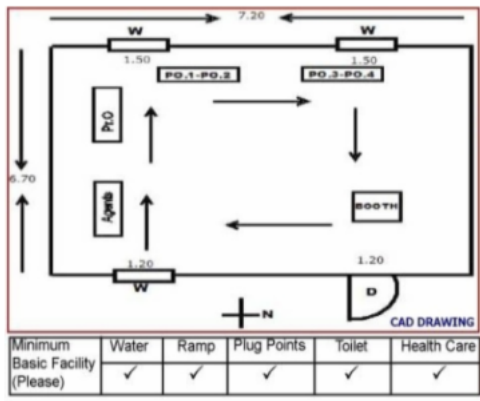

Google Map View

Polling Station Building Front View

Polling Station Front View

Cad View

Key MAP View

1 பெயர் : சாமிநாதன் தந்தை பெயர் : மாணிக்கம் வீட்டு எண் : 1 வயது : 66 பாலினம் : ஆண் Photo is available	SGB1933068	2 பெயர் : பிரேமாவதி சாமிநாதன் கணவர் பெயர் : சாமிநாதன் வீட்டு எண் : 1 வயது : 52 பாலினம் : பெண் Photo is available	SGB1933076	3 பெயர் : பரிமளா கணவர் பெயர் : கோபாலகிருஷ்ணன் வீட்டு எண் : 1 வயது : 39 பாலினம் : பெண் Photo is available	SGB0343129
4 பெயர் : சத்யா தந்தை பெயர் : சேகர் வீட்டு எண் : 1 வயது : 35 பாலினம் : பெண் Photo is available	SGB0604645	5 பெயர் : நரகேந்திரன் தந்தை பெயர் : சாமிநாதன் வீட்டு எண் : 1 வயது : 34 பாலினம் : ஆண் Photo is available	SGB0848689	6 பெயர் : மங்கையர்க்கரசி கணவர் பெயர் : நரகேந்திரன் வீட்டு எண் : 1 வயது : 33 பாலினம் : பெண் Photo is available	SGB2296960
7 பெயர் : அய்யப்பன் சாமிநாதன் தந்தை பெயர் : சாமிநாதன் வீட்டு எண் : 1 வயது : 31 பாலினம் : ஆண் Photo is available	SGB0523183	8 பெயர் : சதீஸ்குமார் தந்தை பெயர் : சேகர் வீட்டு எண் : 1 வயது : 29 பாலினம் : ஆண் Photo is available	SGB0848788	9 பெயர் : கங்காதேவி தந்தை பெயர் : சாமிநாதன் வீட்டு எண் : 1 வயது : 26 பாலினம் : பெண் Photo is available	SGB1139815
10 பெயர் : கௌதமி தந்தை பெயர் : விஜயசேகர் வீட்டு எண் : 0/1/1 வயது : 27 பாலினம் : பெண் Photo is available	UXH1154392	11 பெயர் : கார்த்தீபன் தந்தை பெயர் : பாண்டியன் வீட்டு எண் : 1-4 வயது : 30 பாலினம் : ஆண் Photo is available	SGB0696724	12 பெயர் : கௌதமன் தந்தை பெயர் : கர்ணன் வீட்டு எண் : 1-15A வயது : 30 பாலினம் : ஆண் Photo is available	SGB0757948
13 பெயர் : சதீஸ்குமார் தந்தை பெயர் : மதியழகன் வீட்டு எண் : 1-20B வயது : 31 பாலினம் : ஆண் Photo is available	SGB0604629	14 பெயர் : பிரியா கணவர் பெயர் : சந்திரபோஸ் வீட்டு எண் : 1-34A வயது : 46 பாலினம் : பெண் Photo is available	SGB0500884	15 பெயர் : சும்தி கணவர் பெயர் : சுந்தரம் வீட்டு எண் : 1/34ஏ வயது : 37 பாலினம் : பெண் Photo is available	SGB2219269
16 பெயர் : ரேகா கணவர் பெயர் : குணசேகரன் வீட்டு எண் : 1-34AB வயது : 37 பாலினம் : பெண் Photo is available	SGB0966572	17 பெயர் : கார்த்திக் ராஜா தந்தை பெயர் : கிருஷ்ணமூர்த்தி வீட்டு எண் : 1-36A வயது : 42 பாலினம் : ஆண் Photo is available	SGB0500975	18 பெயர் : சீத்தாலெட்சுமி கணவர் பெயர் : கார்த்திக் ராஜா வீட்டு எண் : 1-36A வயது : 35 பாலினம் : பெண் Photo is available	SGB0500850
19 பெயர் : காளிதாஸ் தந்தை பெயர் : பழனி வீட்டு எண் : 1-37A வயது : 37 பாலினம் : ஆண் Photo is available	SGB0284786	S 20 பெயர் : மனோஹரி கணவர் பெயர் : ஹிக்டர் பொன்னையன் வீட்டு எண் : 1-40 வயது : 72 பாலினம் : பெண் Photo is available	SGB2304699	S 21 பெயர் : பெனாசீர் ஜோஸிப்டா தந்தை பெயர் : பாலராஜ் வீட்டு எண் : 1/40 வயது : 26 பாலினம் : பெண் Photo is available	RQC1173038
22 பெயர் : விஜயன் தந்தை பெயர் : ராதாகிருஷ்ணன் வீட்டு எண் : 1-47 வயது : 47 பாலினம் : ஆண் Photo is available	SGB0500876	23 பெயர் : பாலமுருகன் தந்தை பெயர் : ராதாகிருஷ்ணன் வீட்டு எண் : 1-47 வயது : 32 பாலினம் : ஆண் Photo is available	SGB0500868	24 பெயர் : ராதிகா கணவர் பெயர் : கார்த்திகேயன் வீட்டு எண் : 1-50 வயது : 42 பாலினம் : பெண் Photo is available	SGB0343178
25 பெயர் : ரேகா கணவர் பெயர் : ஐயப்பன் வீட்டு எண் : 1-50 வயது : 36 பாலினம் : பெண் Photo is available	SGB0500892	26 பெயர் : லலிதா கணவர் பெயர் : பெரியசாமி வீட்டு எண் : 2 வயது : 64 பாலினம் : பெண் Photo is available	SGB1933084	27 பெயர் : தனுஷ்கோடிராஜ் தந்தை பெயர் : பெரியசாமி வீட்டு எண் : 2 வயது : 47 பாலினம் : ஆண் Photo is available	FGS1305838
28 பெயர் : புவனேஸ்வரி கணவர் பெயர் : தனுஷ்கோடிராஜ் வீட்டு எண் : 2 வயது : 42 பாலினம் : பெண் Photo is available	FGS2709459	29 பெயர் : அண்ணாதுரை தந்தை பெயர் : பெரியசாமி வீட்டு எண் : 2 வயது : 38 பாலினம் : ஆண் Photo is available	SGB0081620	30 பெயர் : மகாலெட்சுமி கணவர் பெயர் : ராஜீவகாந்தி வீட்டு எண் : 2 வயது : 38 பாலினம் : பெண் Photo is available	SGB0500991