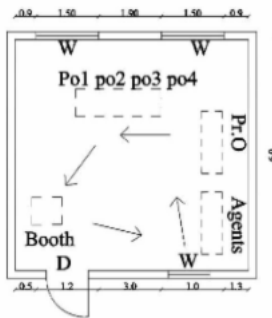

Google Map View

Polling Station Building Front View

Polling Station Front View

Cad View

CAD DRAWING

Key MAP View

சட்டமன்றத் தொகுதியின் எண் மற்றும் பெயர் : 169-நன்னிலம்
பிரிவு எண் மற்றும் பெயர் 1-வலங்கைமான் (பே), சாஸ்திரி ரோடு வார்டு-13