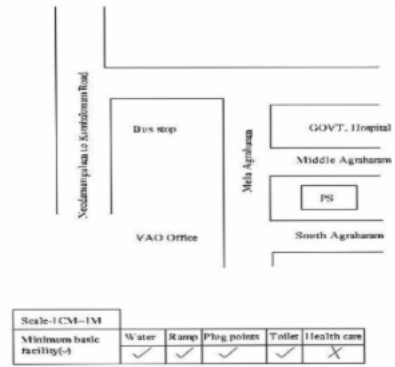

Google Map View

Polling Station Building Front View

Polling Station Front View

Cad View

CAD DRAWING

Key MAP View

சட்டமன்றத் தொகுதியின் எண் மற்றும் பெயர் : 169-நன்னிலம்
பிரிவு எண் மற்றும் பெயர் 1-வலங்கைமான் (பே), சாஸ்திரி ரோடு வார்டு-13