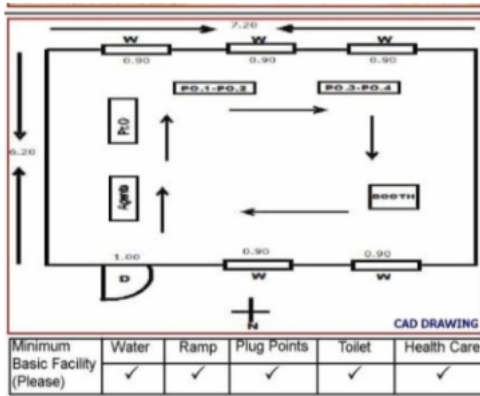

Google Map View

Polling Station Building Front View

Polling Station Front View

Cad View

Key MAP View

1 பெயர் : ஆனந்த பாபு தந்தை பெயர்: பக்கிரிசாமி வீட்டு எண் : 1 வயது : 39 பாலினம் : ஆண்	SGB0343350	Photo is available	2 பெயர் : மாதவன் தந்தை பெயர்: கோவிந்தராசு வீட்டு எண் : 1 வயது : 38 பாலினம் : ஆண்	SGB0370460	Photo is available	3 பெயர் : பாரதிராஜா தந்தை பெயர்: பக்கிரிசாமி வீட்டு எண் : 1 வயது : 35 பாலினம் : ஆண்	SGB0343319	Photo is available
4 பெயர் : மீனா கணவர் பெயர்: மணிகண்டன் வீட்டு எண் : 01 வயது : 26 பாலினம் : பெண்	SGB1140573	Photo is available	5 பெயர் : சந்தியா கணவர் பெயர்: மூர்த்தி வீட்டு எண் : 1 வயது : 26 பாலினம் : பெண்	SGB2313443	Photo is available	6 பெயர் : மணிமேகலை கணவர் பெயர்: ஜெயக்குமார் வீட்டு எண் : 1-34 வயது : 46 பாலினம் : பெண்	SGB0082420	Photo is available
S 7 பெயர் : விக்டர் பொன்னையன் தாயின் பெயர்: மனோகரி வீட்டு எண் : 1/40 ஏ வயது : 40 பாலினம் : ஆண்	SGB2261709	Photo is available	8 பெயர் : காமராசு தந்தை பெயர்: ஆறுமுகநாடார் வீட்டு எண் : 2 வயது : 64 பாலினம் : ஆண்	SGB1940063	Photo is available	9 பெயர் : பூரணம்மாள் கணவர் பெயர்: காமராசு வீட்டு எண் : 2 வயது : 61 பாலினம் : பெண்	FGS1720523	Photo is available
S 10 பெயர் : இளவரசி கணவர் பெயர்: அஜித்குமார் வீட்டு எண் : 2-37 வயது : 22 பாலினம் : பெண்	SGB2285344	Photo is available	11 பெயர் : இந்திராகாந்தி கணவர் பெயர்: குகனேஷ் வீட்டு எண் : 3-4 வயது : 40 பாலினம் : பெண்	SGB0153486	Photo is available	12 பெயர் : அஜித் தந்தை பெயர்: கண்ணதாசன் வீட்டு எண் : 3 4 வயது : 24 பாலினம் : ஆண்	SGB2267136	Photo is available
13 பெயர் : நாகராஜ் தந்தை பெயர்: பண்டரிநாதன் வீட்டு எண் : 3-6 வயது : 45 பாலினம் : ஆண்	SGB0857912	Photo is available	14 பெயர் : பானுமதி கணவர் பெயர்: நாகராஜன் வீட்டு எண் : 3-6 வயது : 42 பாலினம் : பெண்	SGB0502229	Photo is available	15 பெயர் : ஜோதி கணவர் பெயர்: சேகர் வீட்டு எண் : 3-11 வயது : 55 பாலினம் : பெண்	SGB0153528	Photo is available
16 பெயர் : அரவிந்த் தந்தை பெயர்: சேகர் வீட்டு எண் : 3-11 வயது : 28 பாலினம் : ஆண்	SGB1171180	Photo is available	17 பெயர் : நவீன் தந்தை பெயர்: கணேசன் வீட்டு எண் : 3 17 வயது : 23 பாலினம் : ஆண்	SGB2267144	Photo is available	18 பெயர் : சக்திவேல் தந்தை பெயர்: நாகராஜன் வீட்டு எண் : 3-20 வயது : 33 பாலினம் : ஆண்	SGB0697805	Photo is available
19 பெயர் : தினேஷ் தந்தை பெயர்: நாகராஜன் வீட்டு எண் : 3-20 வயது : 32 பாலினம் : ஆண்	SGB0697797	Photo is available	20 பெயர் : மாரியம்மாள் கணவர் பெயர்: உதயக்குமார் வீட்டு எண் : 3-21 வயது : 47 பாலினம் : பெண்	SGB0757039	Photo is available	21 பெயர் : தீபா கணவர் பெயர்: சத்யமூர்த்தி வீட்டு எண் : 3-22 வயது : 40 பாலினம் : பெண்	SGB0285577	Photo is available
22 பெயர் : தமிழரசி கணவர் பெயர்: நாகராசு வீட்டு எண் : 3/24 வயது : 55 பாலினம் : பெண்	FGS1719616	Photo is available	23 பெயர் : காந்திராவ் தந்தை பெயர்: கணேசன் வீட்டு எண் : 3-26 வயது : 23 பாலினம் : ஆண்	SGB2165413	Photo is available	24 பெயர் : மோனிகா தந்தை பெயர்: முருகேசன் வீட்டு எண் : 3/27 வயது : 25 பாலினம் : பெண்	SGB1993930	Photo is available
25 பெயர் : சுகன்யா தந்தை பெயர்: செல்வராஜ் வீட்டு எண் : 3-34 வயது : 35 பாலினம் : பெண்	SGB0697508	Photo is available	26 பெயர் : திவ்யா தந்தை பெயர்: செந்தில்குமார் வீட்டு எண் : 3/37 வயது : 25 பாலினம் : பெண்	SGB2060085	Photo is available	27 பெயர் : சந்தியா தந்தை பெயர்: ராஜேந்திரன் வீட்டு எண் : 3/39 வயது : 24 பாலினம் : பெண்	SGB1993963	Photo is available
28 பெயர் : பிரேம்குமார் தந்தை பெயர்: பன்னீர்செல்வம் வீட்டு எண் : 3-40 வயது : 31 பாலினம் : ஆண்	SGB0697656	Photo is available	29 பெயர் : துர்காதேவி தந்தை பெயர்: பன்னீர்செல்வம் வீட்டு எண் : 3-40 வயது : 26 பாலினம் : பெண்	SGB1171255	Photo is available	30 பெயர் : அகல்யா தந்தை பெயர்: அன்பழகன் வீட்டு எண் : 3-45 வயது : 31 பாலினம் : பெண்	SGB0697482	Photo is available