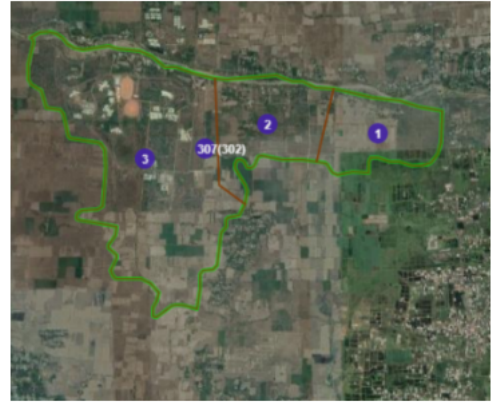

Google Map View