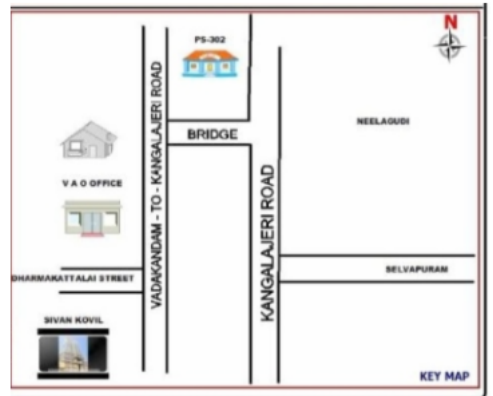

Google Map View

Polling Station Building Front View

Polling Station Front View

Cad View

Key MAP View

1 பெயர் : ஆனந்த பாபு தந்தை பெயர்: பக்கிரிசாமி வீட்டு எண் : 1 வயது : 39 பாலினம் : ஆண்	SGB0343350	Photo is available	2 பெயர் : மாதவன் தந்தை பெயர்: கோவிந்தராசு வீட்டு எண் : 1 வயது : 38 பாலினம் : ஆண்	SGB0370460	Photo is available	3 பெயர் : பாரதிராஜா தந்தை பெயர்: பக்கிரிசாமி வீட்டு எண் : 1 வயது : 35 பாலினம் : ஆண்	SGB0343319	Photo is available
4 பெயர் : மீனா கணவர் பெயர்: மணிகண்டன் வீட்டு எண் : 01 வயது : 26 பாலினம் : பெண்	SGB1140573	Photo is available	5 பெயர் : சந்தியா கணவர் பெயர்: மூர்த்தி வீட்டு எண் : 1 வயது : 26 பாலினம் : பெண்	SGB2313443	Photo is available	6 பெயர் : மணிமேகலை கணவர் பெயர்: ஜெயக்குமார் வீட்டு எண் : 1-34 வயது : 46 பாலினம் : பெண்	SGB0082420	Photo is available
S 7 பெயர் : விக்டர் பொன்னையன் தாயின் பெயர்: மனோகரி வீட்டு எண் : 1/40 ஏ வயது : 40 பாலினம் : ஆண்	SGB2261709	Photo is available	8 பெயர் : காமராசு தந்தை பெயர்: ஆறுமுகநாடார் வீட்டு எண் : 2 வயது : 64 பாலினம் : ஆண்	SGB1940063	Photo is available	9 பெயர் : பூரணம்மாள் கணவர் பெயர்: காமராசு வீட்டு எண் : 2 வயது : 61 பாலினம் : பெண்	FGS1720523	Photo is available
S 10 பெயர் : இளவரசி கணவர் பெயர்: அஜித்குமார் வீட்டு எண் : 2-37 வயது : 22 பாலினம் : பெண்	SGB2285344	Photo is available	11 பெயர் : இந்திராகாந்தி கணவர் பெயர்: குகனேஷ் வீட்டு எண் : 3-4 வயது : 40 பாலினம் : பெண்	SGB0153486	Photo is available	12 பெயர் : அஜித் தந்தை பெயர்: கண்ணதாசன் வீட்டு எண் : 3 4 வயது : 24 பாலினம் : ஆண்	SGB2267136	Photo is available
13 பெயர் : நாகராஜ் தந்தை பெயர்: பண்டரிநாதன் வீட்டு எண் : 3-6 வயது : 45 பாலினம் : ஆண்	SGB0857912	Photo is available	14 பெயர் : பானுமதி கணவர் பெயர்: நாகராஜன் வீட்டு எண் : 3-6 வயது : 42 பாலினம் : பெண்	SGB0502229	Photo is available	15 பெயர் : ஜோதி கணவர் பெயர்: சேகர் வீட்டு எண் : 3-11 வயது : 55 பாலினம் : பெண்	SGB0153528	Photo is available
16 பெயர் : அரவிந்த் தந்தை பெயர்: சேகர் வீட்டு எண் : 3-11 வயது : 28 பாலினம் : ஆண்	SGB1171180	Photo is available	17 பெயர் : நவீன் தந்தை பெயர்: கணேசன் வீட்டு எண் : 3 17 வயது : 23 பாலினம் : ஆண்	SGB2267144	Photo is available	18 பெயர் : சக்திவேல் தந்தை பெயர்: நாகராஜன் வீட்டு எண் : 3-20 வயது : 33 பாலினம் : ஆண்	SGB0697805	Photo is available
19 பெயர் : தினேஷ் தந்தை பெயர்: நாகராஜன் வீட்டு எண் : 3-20 வயது : 32 பாலினம் : ஆண்	SGB0697797	Photo is available	20 பெயர் : மாரியம்மாள் கணவர் பெயர்: உதயக்குமார் வீட்டு எண் : 3-21 வயது : 47 பாலினம் : பெண்	SGB0757039	Photo is available	21 பெயர் : தீபா கணவர் பெயர்: சத்யமூர்த்தி வீட்டு எண் : 3-22 வயது : 40 பாலினம் : பெண்	SGB0285577	Photo is available
22 பெயர் : தமிழரசி கணவர் பெயர்: நாகராசு வீட்டு எண் : 3/24 வயது : 55 பாலினம் : பெண்	FGS1719616	Photo is available	23 பெயர் : காந்திராவ் தந்தை பெயர்: கணேசன் வீட்டு எண் : 3-26 வயது : 23 பாலினம் : ஆண்	SGB2165413	Photo is available	24 பெயர் : மோனிகா தந்தை பெயர்: முருகேசன் வீட்டு எண் : 3/27 வயது : 25 பாலினம் : பெண்	SGB1993930	Photo is available
25 பெயர் : சுகன்யா தந்தை பெயர்: செல்வராஜ் வீட்டு எண் : 3-34 வயது : 35 பாலினம் : பெண்	SGB0697508	Photo is available	26 பெயர் : திவ்யா தந்தை பெயர்: செந்தில்குமார் வீட்டு எண் : 3/37 வயது : 25 பாலினம் : பெண்	SGB2060085	Photo is available	27 பெயர் : சந்தியா தந்தை பெயர்: ராஜேந்திரன் வீட்டு எண் : 3/39 வயது : 24 பாலினம் : பெண்	SGB1993963	Photo is available
28 பெயர் : பிரேம்குமார் தந்தை பெயர்: பன்னீர்செல்வம் வீட்டு எண் : 3-40 வயது : 31 பாலினம் : ஆண்	SGB0697656	Photo is available	29 பெயர் : துர்காதேவி தந்தை பெயர்: பன்னீர்செல்வம் வீட்டு எண் : 3-40 வயது : 26 பாலினம் : பெண்	SGB1171255	Photo is available	30 பெயர் : அகல்யா தந்தை பெயர்: அன்பழகன் வீட்டு எண் : 3-45 வயது : 31 பாலினம் : பெண்	SGB0697482	Photo is available