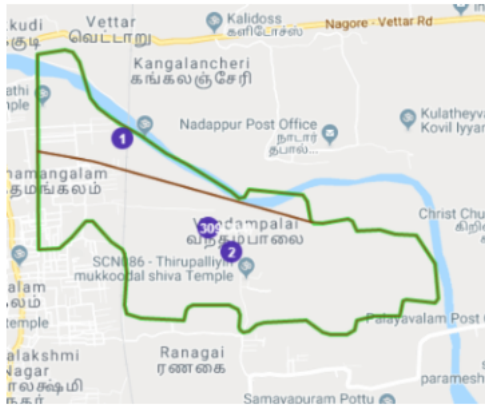

Nazri Naksha