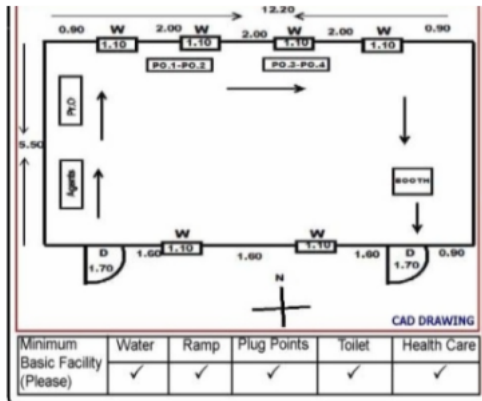

Google Map View

Polling Station Building Front View

Polling Station Front View

Cad View

Key MAP View

1	SGB2351906	பெயர் : ஆகஸ்டியா தந்தை பெயர் : கென்றெடி வீட்டு எண் : 0 வயது : 20 பாலினம் : பெண்	Photo is available	2	SGB0371476	பெயர் : சீனிவாசன் தந்தை பெயர் : ராஜகோபால் நாயுடு வீட்டு எண் : 1 வயது : 62 பாலினம் : ஆண்	Photo is available	3	SGB0371468	பெயர் : விஜயலெட்சுமி கணவர் பெயர் : சீனிவாசன் வீட்டு எண் : 1 வயது : 54 பாலினம் : பெண்	Photo is available	
4	SGB0510115	பெயர் : மேகலா கணவர் பெயர் : பார்த்தீபன் வீட்டு எண் : 1 வயது : 41 பாலினம் : பெண்	Photo is available	5	SGB0371450	பெயர் : சுரேஷ் தந்தை பெயர் : சீனிவாசன் வீட்டு எண் : 1 வயது : 33 பாலினம் : ஆண்	Photo is available	S	6	SGB0522607	பெயர் : பாண்டியராஜன் தந்தை பெயர் : ராஜகோபால் வீட்டு எண் : 1 வயது : 31 பாலினம் : ஆண்	Photo is available
7	SGB0798371	பெயர் : சந்தானகோபாலன் தந்தை பெயர் : முனியாண்டி வீட்டு எண் : 1 வயது : 29 பாலினம் : ஆண்	Photo is available	8	SGB0969667	பெயர் : நசீரா கணவர் பெயர் : நிஜாமுதீன் வீட்டு எண் : 1 வயது : 29 பாலினம் : பெண்	Photo is available	9	SGB1100981	பெயர் : நீலா கணவர் பெயர் : பக்கிரிசாமி வீட்டு எண் : 1/1 வயது : 77 பாலினம் : பெண்	Photo is available	
10	SGB0698068	பெயர் : இளமாறன் தந்தை பெயர் : இளங்கோவன் வீட்டு எண் : 1-21 வயது : 32 பாலினம் : ஆண்	Photo is available	11	SGB0698894	பெயர் : பாபு தந்தை பெயர் : நாகராஜன் வீட்டு எண் : 1-22 வயது : 47 பாலினம் : ஆண்	Photo is available	12	SGB0756494	பெயர் : ஜான்சிராணி கணவர் பெயர் : ரவிச்சந்திரன் வீட்டு எண் : 1-47 வயது : 32 பாலினம் : பெண்	Photo is available	
13	SGB0286773	பெயர் : ராமச்சந்திரன் தந்தை பெயர் : கிருஷ்ணமூர்த்தி வீட்டு எண் : 1-66 வயது : 53 பாலினம் : ஆண்	Photo is available	14	SGB0502450	பெயர் : பார்த்தீபன் தந்தை பெயர் : மனமோகன் வீட்டு எண் : 1-66-1 வயது : 45 பாலினம் : ஆண்	Photo is available	15	SGB0698258	பெயர் : சரண்யா கணவர் பெயர் : வைத்தியநாதன் வீட்டு எண் : 1-77 வயது : 32 பாலினம் : பெண்	Photo is available	
16	SGB2467314	பெயர் : ஜோதிலட்சுமி தந்தை பெயர் : ராமலிங்கம் வீட்டு எண் : 1/77 வயது : 20 பாலினம் : பெண்	Photo is available	17	SGB0847467	பெயர் : ஜெம்சங்கர் தந்தை பெயர் : நடராஜன் வீட்டு எண் : 1-78-B-2 வயது : 52 பாலினம் : ஆண்	Photo is available	18	SGB2254480	பெயர் : ராகவி அன்புதாஸ் தந்தை பெயர் : அன்புதாஸ் வீட்டு எண் : 1/80 வயது : 24 பாலினம் : பெண்	Photo is available	
19	SGB0699108	பெயர் : அஜித்குமார் தந்தை பெயர் : முருகனாந்தம் வீட்டு எண் : 1/85 ஏ வயது : 30 பாலினம் : ஆண்	Photo is available	20	SGB0847269	பெயர் : கணேசுகுமார் தந்தை பெயர் : செல்லையா வீட்டு எண் : 1-91 வயது : 52 பாலினம் : ஆண்	Photo is available	21	SGB2356707	பெயர் : அர்ச்சுனா தந்தை பெயர் : செல்வராஜ் வீட்டு எண் : 1-92/3 வயது : 21 பாலினம் : பெண்	Photo is available	
22	SGB0756783	பெயர் : முருகானந்தம் தந்தை பெயர் : சிங்காரவேலு பிள்ளை வீட்டு எண் : 1-92-4 வயது : 60 பாலினம் : ஆண்	Photo is available	23	SGB2461531	பெயர் : சரவணன் தந்தை பெயர் : சுவாமிநாதன் வீட்டு எண் : 1-93-1 வயது : 48 பாலினம் : ஆண்	Photo is available	24	SGB2495620	பெயர் : ஹரிணி தந்தை பெயர் : ராஜேந்திரன் வீட்டு எண் : 1/94/1 வயது : 19 பாலினம் : பெண்	Photo is available	
25	SGB1218387	பெயர் : நித்யா சீனிவாசன் இதரர் பெயர் : ஃப்ரீத வீட்டு எண் : 1-94/6 வயது : 26 பாலினம் : பெண்	Photo is available	26	SGB0756304	பெயர் : தா ரா எ ஆமோஸ் தந்தை பெயர் : ராமலிங்கம் வீட்டு எண் : 1-96 வயது : 56 பாலினம் : ஆண்	Photo is available	27	SGB0756569	பெயர் : ஹரிஹரன் தந்தை பெயர் : சிங்காரவேலு வீட்டு எண் : 1-96A வயது : 29 பாலினம் : ஆண்	Photo is available	
28	SGB2284263	பெயர் : முத்துகுமார் தந்தை பெயர் : பக்கிரிசாமி வீட்டு எண் : 1-97-4 வயது : 60 பாலினம் : பெண்	Photo is available	29	SGB0522581	பெயர் : ஜஸ்வரயா தந்தை பெயர் : விமலநந்தன் வீட்டு எண் : 1-97B வயது : 34 பாலினம் : பெண்	Photo is available	30	DDQ4664967	பெயர் : மோகன்ராஜ் தந்தை பெயர் : பாலச்சந்திரன் வீட்டு எண் : 1/100 வயது : 46 பாலினம் : ஆண்	Photo is available	