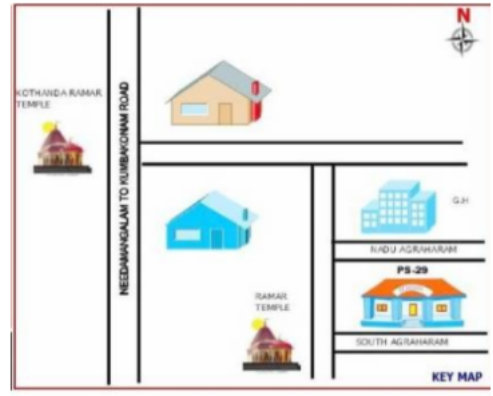

Cad View

Key MAP View