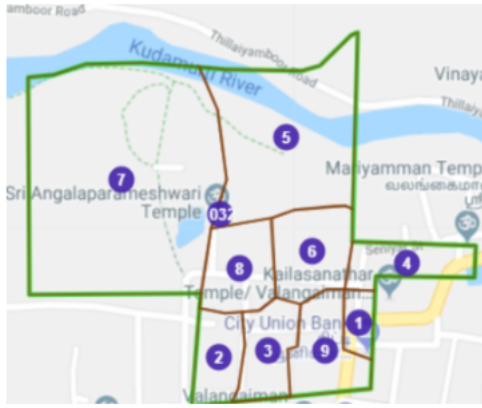

3. வாக்குச் சாவடியின் விவரங்கள்

வாக்குச் சாவடியின் எண் மற்றும் பெயர் : 36 - அரசினர் ஆண்கள் மேல்நிலைப்பள்ளி வலங்கைமான் 612804, வடக்குபார்த்த கட்டிடம் கிழக்குப்பகுதி வாக்குச் சாவடியின் முகவரி : அரசினர் ஆண்கள் மேல்நிலைப்பள்ளி வலங்கைமான் 612804, வடக்குபார்த்த கட்டிடம் கிழக்குப்பகுதி	வாக்குச் சாவடியின் வகைப்பாடு (ஆண்/பெண்/பொது) துணை வாக்குச் சாவடிகளின் எண்ணிக்கை :	பொது 0
--	--	----------------------

Google Map View

Polling Station Building Front View

ELEVATION

Polling Station Front View

ELEVATION

Cad View

CAD DRAWING

Key MAP View