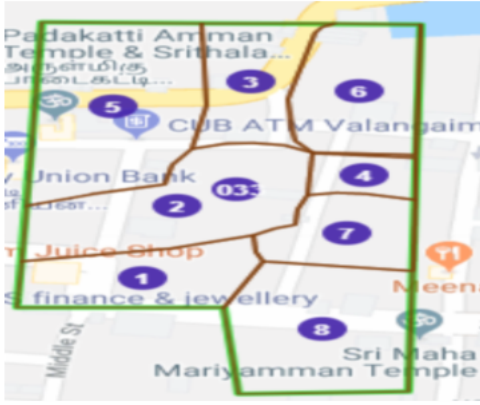

3. வாக்குச் சாவடியின் விவரங்கள்

<p>வாக்குச் சாவடியின் எண் மற்றும் பெயர் :</p> <p>37 - அரசினர் ஆண்கள் மேல்நிலைப்பள்ளி வலங்கைமான் 612804</p> <p>வாக்குச் சாவடியின் முகவரி :</p> <p>அரசினர் ஆண்கள் மேல்நிலைப்பள்ளி தெற்குப்பார்த்த ஒட்டு கட்டிடம் வடக்குப் பகுதி வலங்கைமான் -612804</p>	<p style="text-align: center;">வாக்குச் சாவடியின் வகைப்பாடு (ஆண்/பெண்/பொது)</p>	<p style="text-align: center;">பொது</p>
	துணை வாக்குச் சாவடிகளின் எண்ணிக்கை :	0

Google Map View

Polling Station Building Front View

Polling Station Front View

Cad View

Key MAP View

சட்டமன்றத் தொகுதியின் எண் மற்றும் பெயர் : 169-நன்னிலம்
பிரிவு எண் மற்றும் பெயர் 1-வலங்கைமான் (பே), அய்யனார் கோயில் தெரு வார்டு-8