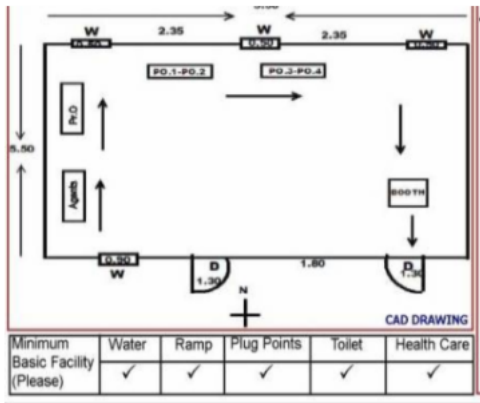

Google Map View

Polling Station Building Front View

Polling Station Front View

Cad View

Key MAP View

சட்டமன்றத் தொகுதியின் எண் மற்றும் பெயர் : 169-நன்னிலம் பிரிவு எண் மற்றும் பெயர் 1-வலங்கைமான் (பே), பாய்காரத் தெரு வார்டு-2