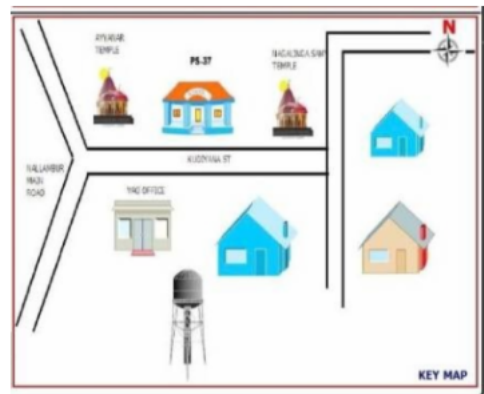

Google Map View

Polling Station Building Front View

Polling Station Front View

Cad View

Key MAP View

1 பெயர் : திலகவதி கணவர் பெயர் : சாமிநாதன் வீட்டு எண் : 1 வயது : 55 பாலினம் : பெண்	SGB0109264 Photo is available	2 பெயர் : கௌரி கணவர் பெயர் : செந்தில்குமார் வீட்டு எண் : 1 வயது : 40 பாலினம் : பெண்	SGB0123729 Photo is available	3 பெயர் : சாந்தி கணவர் பெயர் : லோகநாதன் வீட்டு எண் : 1 வயது : 40 பாலினம் : பெண்	SGB1228246 Photo is available
4 பெயர் : சதீஸ்குமார் தந்தை பெயர் : ராமதாஸ் வீட்டு எண் : 1 வயது : 38 பாலினம் : ஆண்	SGB0192237 Photo is available	5 பெயர் : மணிகண்டன் தாயின் பெயர் : கமலா வீட்டு எண் : 1 வயது : 36 பாலினம் : ஆண்	SGB1100650 Photo is available	6 பெயர் : பவனமூர் மு கணவர் பெயர் : மணிகண்டன் வீட்டு எண் : 1 வயது : 25 பாலினம் : பெண்	SGB2372951 Photo is available
7 பெயர் : சுரேஷ் தந்தை பெயர் : சின்னதுரை வீட்டு எண் : 2 வயது : 47 பாலினம் : ஆண்	SGB0618025 Photo is available	8 பெயர் : வினோத்குமார் தந்தை பெயர் : ஜானகிராமன் வீட்டு எண் : 2 வயது : 40 பாலினம் : ஆண்	SGB0401034 Photo is available	9 பெயர் : கார்த்திகேயன் தந்தை பெயர் : சாமிநாதன் வீட்டு எண் : 2 வயது : 37 பாலினம் : ஆண்	SGB0109298 Photo is available
10 பெயர் : சிவபரணி தந்தை பெயர் : கார்த்திகேயன் வீட்டு எண் : 2 வயது : 21 பாலினம் : ஆண்	SGB2346161 Photo is available	11 பெயர் : திவாகர் தந்தை பெயர் : குருமூர்த்தி வீட்டு எண் : 2/118 வயது : 24 பாலினம் : ஆண்	SGB2079507 Photo is available	12 பெயர் : கமலா கணவர் பெயர் : பாசுப்பரமணியன் வீட்டு எண் : 3 வயது : 79 பாலினம் : பெண்	SGB1312537 Photo is available
13 பெயர் : புஷ்பவல்லி கணவர் பெயர் : கலியபெருமாள் வீட்டு எண் : 3 வயது : 64 பாலினம் : பெண்	SGB1312552 Photo is available	14 பெயர் : சங்கர் தந்தை பெயர் : கலியபெருமாள் வீட்டு எண் : 3 வயது : 46 பாலினம் : ஆண்	SGB0218750 Photo is available	15 பெயர் : புனிதா தந்தை பெயர் : சங்கர் வீட்டு எண் : 3 வயது : 33 பாலினம் : பெண்	SGB0618264 Photo is available
16 பெயர் : கோவிந்தராஜன் தந்தை பெயர் : காமராஜ் வீட்டு எண் : 3-1 வயது : 33 பாலினம் : ஆண்	SGB0401398 Photo is available	17 பெயர் : சுதாகர் தந்தை பெயர் : கலியபெருமாள் வீட்டு எண் : 3-1A வயது : 44 பாலினம் : ஆண்	SGB0123695 Photo is available	18 பெயர் : கார்த்திகைவேலன் தந்தை பெயர் : துரைமாசிவாமணி வீட்டு எண் : 4 வயது : 63 பாலினம் : ஆண்	SGB1312560 Photo is available
19 பெயர் : சித்ரகலா கணவர் பெயர் : கார்த்திகைவேலன் வீட்டு எண் : 4 வயது : 53 பாலினம் : பெண்	FFS0947408 Photo is available	20 பெயர் : சஞ்சீவிராயன் தந்தை பெயர் : கார்த்திகைவேலன் வீட்டு எண் : 4 வயது : 31 பாலினம் : ஆண்	SGB0919662 Photo is available	21 பெயர் : இராஜாராம் தந்தை பெயர் : கார்த்திகைவேலன் வீட்டு எண் : 4 வயது : 29 பாலினம் : ஆண்	SGB0919654 Photo is available
22 பெயர் : துரை முருகன் தந்தை பெயர் : பாஸ்கர் வீட்டு எண் : 4 வயது : 23 பாலினம் : ஆண்	SGB2079002 Photo is available	23 பெயர் : குணசேகரன் தந்தை பெயர் : சாமிநாதன் வீட்டு எண் : 5 வயது : 66 பாலினம் : ஆண்	SGB1312578 Photo is available	24 பெயர் : ஜெயந்தி கணவர் பெயர் : குணசேகரன் வீட்டு எண் : 5 வயது : 53 பாலினம் : பெண்	SGB1312586 Photo is available
25 பெயர் : ராஜேஷ்வரி தந்தை பெயர் : சுரேஷ் குமார் வீட்டு எண் : 5-1ஏ வயது : 22 பாலினம் : பெண்	SGB2234755 Photo is available	26 பெயர் : வினோத்குமார் தந்தை பெயர் : குணசேகரன் வீட்டு எண் : 5-7 வயது : 28 பாலினம் : ஆண்	SGB0919811 Photo is available	27 பெயர் : மதியழகன் தந்தை பெயர் : கலியபெருமாள் வீட்டு எண் : 6 வயது : 58 பாலினம் : ஆண்	SGB1312594 Photo is available
28 பெயர் : சசிகலா கணவர் பெயர் : மதியழகன் வீட்டு எண் : 6/53 வயது : 50 பாலினம் : பெண்	FFS1125665 Photo is available	29 பெயர் : மணிகண்டன் தந்தை பெயர் : மதியழகன் வீட்டு எண் : 6/53 வயது : 26 பாலினம் : ஆண்	SGB1100643 Photo is available	30 பெயர் : பிரவீன்குமார் தந்தை பெயர் : மதியழகன் வீட்டு எண் : 6/53 வயது : 24 பாலினம் : ஆண்	SGB2082410 Photo is available