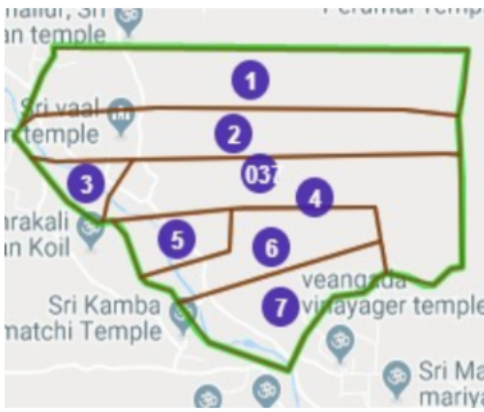

Nazri Naksha