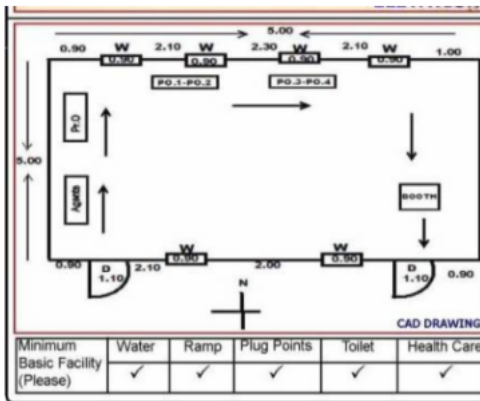

Google Map View

Polling Station Building Front View

Polling Station Front View

Cad View

Key MAP View

1 பெயர் : திலகவதி கணவர் பெயர் : சாமிநாதன் வீட்டு எண் : 1 வயது : 55 பாலினம் : பெண்	SGB0109264 Photo is available	2 பெயர் : கௌரி கணவர் பெயர் : செந்தில்குமார் வீட்டு எண் : 1 வயது : 40 பாலினம் : பெண்	SGB0123729 Photo is available	3 பெயர் : சாந்தி கணவர் பெயர் : லோகநாதன் வீட்டு எண் : 1 வயது : 40 பாலினம் : பெண்	SGB1228246 Photo is available
4 பெயர் : சதீஸ்குமார் தந்தை பெயர் : ராமதாஸ் வீட்டு எண் : 1 வயது : 38 பாலினம் : ஆண்	SGB0192237 Photo is available	5 பெயர் : மணிகண்டன் தாயின் பெயர் : கமலா வீட்டு எண் : 1 வயது : 36 பாலினம் : ஆண்	SGB1100650 Photo is available	6 பெயர் : பவனமூர் மு கணவர் பெயர் : மணிகண்டன் வீட்டு எண் : 1 வயது : 25 பாலினம் : பெண்	SGB2372951 Photo is available
7 பெயர் : சுரேஷ் தந்தை பெயர் : சின்னதுரை வீட்டு எண் : 2 வயது : 47 பாலினம் : ஆண்	SGB0618025 Photo is available	8 பெயர் : வினோத்குமார் தந்தை பெயர் : ஜானகிராமன் வீட்டு எண் : 2 வயது : 40 பாலினம் : ஆண்	SGB0401034 Photo is available	9 பெயர் : கார்த்திகேயன் தந்தை பெயர் : சாமிநாதன் வீட்டு எண் : 2 வயது : 37 பாலினம் : ஆண்	SGB0109298 Photo is available
10 பெயர் : சிவபரணி தந்தை பெயர் : கார்த்திகேயன் வீட்டு எண் : 2 வயது : 21 பாலினம் : ஆண்	SGB2346161 Photo is available	11 பெயர் : திவாகர் தந்தை பெயர் : குருமூர்த்தி வீட்டு எண் : 2/118 வயது : 24 பாலினம் : ஆண்	SGB2079507 Photo is available	12 பெயர் : கமலா கணவர் பெயர் : பாசுப்பரமணியன் வீட்டு எண் : 3 வயது : 79 பாலினம் : பெண்	SGB1312537 Photo is available
13 பெயர் : புஷ்பவல்லி கணவர் பெயர் : கலியபெருமாள் வீட்டு எண் : 3 வயது : 64 பாலினம் : பெண்	SGB1312552 Photo is available	14 பெயர் : சங்கர் தந்தை பெயர் : கலியபெருமாள் வீட்டு எண் : 3 வயது : 46 பாலினம் : ஆண்	SGB0218750 Photo is available	15 பெயர் : புனிதா தந்தை பெயர் : சங்கர் வீட்டு எண் : 3 வயது : 33 பாலினம் : பெண்	SGB0618264 Photo is available
16 பெயர் : கோவிந்தராஜன் தந்தை பெயர் : காமராஜ் வீட்டு எண் : 3-1 வயது : 33 பாலினம் : ஆண்	SGB0401398 Photo is available	17 பெயர் : சுதாகர் தந்தை பெயர் : கலியபெருமாள் வீட்டு எண் : 3-1A வயது : 44 பாலினம் : ஆண்	SGB0123695 Photo is available	18 பெயர் : கார்த்திகைவேலன் தந்தை பெயர் : துரைமாசிவாமணி வீட்டு எண் : 4 வயது : 63 பாலினம் : ஆண்	SGB1312560 Photo is available
19 பெயர் : சித்ரகலா கணவர் பெயர் : கார்த்திகைவேலன் வீட்டு எண் : 4 வயது : 53 பாலினம் : பெண்	FFS0947408 Photo is available	20 பெயர் : சஞ்சீவிராயன் தந்தை பெயர் : கார்த்திகைவேலன் வீட்டு எண் : 4 வயது : 31 பாலினம் : ஆண்	SGB0919662 Photo is available	21 பெயர் : இராஜாராம் தந்தை பெயர் : கார்த்திகைவேலன் வீட்டு எண் : 4 வயது : 29 பாலினம் : ஆண்	SGB0919654 Photo is available
22 பெயர் : துரை முருகன் தந்தை பெயர் : பாஸ்கர் வீட்டு எண் : 4 வயது : 23 பாலினம் : ஆண்	SGB2079002 Photo is available	23 பெயர் : குணசேகரன் தந்தை பெயர் : சாமிநாதன் வீட்டு எண் : 5 வயது : 66 பாலினம் : ஆண்	SGB1312578 Photo is available	24 பெயர் : ஜெயந்தி கணவர் பெயர் : குணசேகரன் வீட்டு எண் : 5 வயது : 53 பாலினம் : பெண்	SGB1312586 Photo is available
25 பெயர் : ராஜேஷ்வரி தந்தை பெயர் : சுரேஷ் குமார் வீட்டு எண் : 5-1ஏ வயது : 22 பாலினம் : பெண்	SGB2234755 Photo is available	26 பெயர் : வினோத்குமார் தந்தை பெயர் : குணசேகரன் வீட்டு எண் : 5-7 வயது : 28 பாலினம் : ஆண்	SGB0919811 Photo is available	27 பெயர் : மதியழகன் தந்தை பெயர் : கலியபெருமாள் வீட்டு எண் : 6 வயது : 58 பாலினம் : ஆண்	SGB1312594 Photo is available
28 பெயர் : சசிகலா கணவர் பெயர் : மதியழகன் வீட்டு எண் : 6/53 வயது : 50 பாலினம் : பெண்	FFS1125665 Photo is available	29 பெயர் : மணிகண்டன் தந்தை பெயர் : மதியழகன் வீட்டு எண் : 6/53 வயது : 26 பாலினம் : ஆண்	SGB1100643 Photo is available	30 பெயர் : பிரவீன்குமார் தந்தை பெயர் : மதியழகன் வீட்டு எண் : 6/53 வயது : 24 பாலினம் : ஆண்	SGB2082410 Photo is available