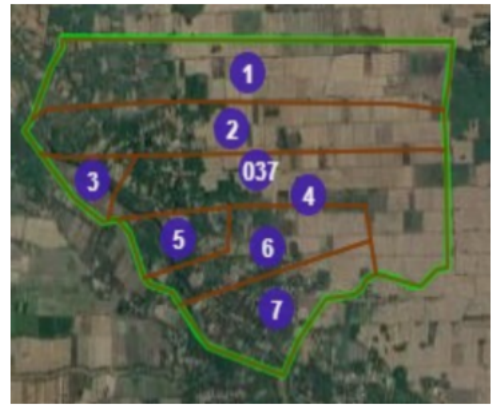

Google Map View