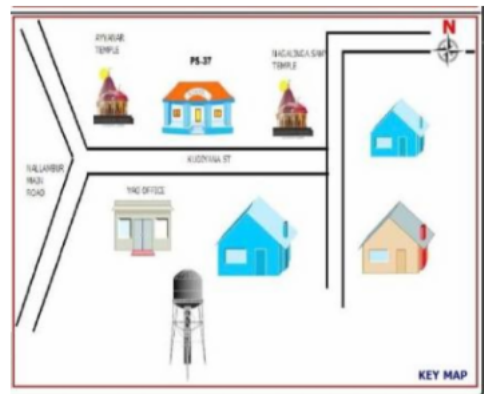

Polling Station Front View

Cad View

Key MAP View

1 பெயர் : லலிதா தந்தை பெயர்: வீரமணி வீட்டு எண் : 1 வயது : 25 பாலினம் : பெண்	SGB2199875 Photo is available	2 பெயர் : செம்பொன் தந்தை பெயர்: சீன்னாலசக்ஷமனன் வீட்டு எண் : 1 வயது : 25 பாலினம் : ஆண்	SGB2197051 Photo is available	3 பெயர் : கதிரேசன் தந்தை பெயர்: வடிவேல் வீட்டு எண் : 1 வயது : 25 பாலினம் : ஆண்	SGB2207603 Photo is available
4 பெயர் : ஹரிகிருஷ்ணன் தந்தை பெயர்: சேகர் வீட்டு எண் : 1-9 வயது : 31 பாலினம் : ஆண்	SGB1029545 Photo is available	5 பெயர் : ரவி தந்தை பெயர்: ரெங்கநாதன் வீட்டு எண் : 2 வயது : 60 பாலினம் : ஆண்	FFS1416791 Photo is available	6 பெயர் : சாந்தி கணவர் பெயர்: பக்கிரிசாமி வீட்டு எண் : 2 வயது : 55 பாலினம் : பெண்	FFS0975300 Photo is available
7 பெயர் : உமா கணவர் பெயர்: ரவி வீட்டு எண் : 2 வயது : 50 பாலினம் : பெண்	FFS1416809 Photo is available	8 பெயர் : விஜயகுமார் தந்தை பெயர்: வீரையன் வீட்டு எண் : 2 வயது : 35 பாலினம் : ஆண்	SGB0402263 Photo is available	9 பெயர் : பிரேமா கணவர் பெயர்: மாதவன் வீட்டு எண் : 2 வயது : 34 பாலினம் : பெண்	SGB0402248 Photo is available
10 பெயர் : திவ்யா தந்தை பெயர்: துரைராஜன் வீட்டு எண் : 2 வயது : 30 பாலினம் : பெண்	SGB2188407 Photo is available	11 பெயர் : சுவரன் மாறன் தந்தை பெயர்: பாப்பையன் வீட்டு எண் : 2 வயது : 27 பாலினம் : ஆண்	SGB0982090 Photo is available	12 பெயர் : சித்ரா தந்தை பெயர்: சேகர் வீட்டு எண் : 2/4E வயது : 33 பாலினம் : பெண்	SGB2279784 Photo is available
13 பெயர் : பாக்யலெட்சுமி கணவர் பெயர்: ஜெகன் வீட்டு எண் : 2-4b வயது : 30 பாலினம் : பெண்	SGB0840181 Photo is available	14 பெயர் : கார்த்திகேயன் தந்தை பெயர்: அருணாசலம் வீட்டு எண் : 2-4E வயது : 34 பாலினம் : ஆண்	SGB0401828 Photo is available	15 பெயர் : வினோத் தந்தை பெயர்: செல்வராஜ் வீட்டு எண் : 2-19 வயது : 35 பாலினம் : ஆண்	SGB0218867 Photo is available
16 பெயர் : சுரேஷ் தந்தை பெயர்: தெட்சிணாமூர்த்தி வீட்டு எண் : 2-32 வயது : 30 பாலினம் : ஆண்	SGB0753038 Photo is available	17 பெயர் : பூராம் தந்தை பெயர்: ரவி வீட்டு எண் : 2/34 வயது : 25 பாலினம் : ஆண்	SGB1145150 Photo is available	18 பெயர் : மதநாபாலாஜ் தந்தை பெயர்: ரவி வீட்டு எண் : 2/34 வயது : 23 பாலினம் : ஆண்	SGB2088987 Photo is available
19 பெயர் : அமுதா தந்தை பெயர்: ரவி வீட்டு எண் : 2-39 வயது : 48 பாலினம் : பெண்	FFS1416551 Photo is available	20 பெயர் : ராஜாராமன் தந்தை பெயர்: சேகர் வீட்டு எண் : 2-39 வயது : 31 பாலினம் : ஆண்	SGB0618660 Photo is available	21 பெயர் : சீனிவாசன் தந்தை பெயர்: தங்கையன் வீட்டு எண் : 2-49 வயது : 37 பாலினம் : ஆண்	SGB0010314 Photo is available
22 பெயர் : அபிநயா தந்தை பெயர்: வீரையன் வீட்டு எண் : 2-55 வயது : 24 பாலினம் : பெண்	SGB2091155 Photo is available	23 பெயர் : ராசாத்தி கணவர் பெயர்: கருப்பையன் வீட்டு எண் : 2-56 வயது : 30 பாலினம் : பெண்	SGB0959064 Photo is available	24 பெயர் : லதா கணவர் பெயர்: கருப்பையன் வீட்டு எண் : 2-56 வயது : 29 பாலினம் : பெண்	SGB0959080 Photo is available
25 பெயர் : ஆர்த்தி கணவர் பெயர்: செல்வம் வீட்டு எண் : 2/57 வயது : 25 பாலினம் : பெண்	SGB1229251 Photo is available	26 பெயர் : நாகராஜன் தந்தை பெயர்: கருப்பையன் வீட்டு எண் : 2/59 வயது : 42 பாலினம் : ஆண்	SGB2315281 Photo is available	27 பெயர் : மோகனப்பிரியா தந்தை பெயர்: நாகராஜன் வீட்டு எண் : 2-59 வயது : 19 பாலினம் : பெண்	SGB2436145 Photo is available
28 பெயர் : சாவித்திரி கணவர் பெயர்: காளிதால் வீட்டு எண் : 2-60D வயது : 44 பாலினம் : பெண்	SGB1029537 Photo is available	29 பெயர் : துர்க்காதேவி தந்தை பெயர்: கிருஷ்ணமூர்த்தி வீட்டு எண் : 2-67 வயது : 41 பாலினம் : பெண்	SGB0313429 Photo is available	30 பெயர் : விஸ்ணுப்பிரியா கணவர் பெயர்: சந்தானகோபாலன் வீட்டு எண் : 2-69 வயது : 40 பாலினம் : பெண்	SGB0192336 Photo is available