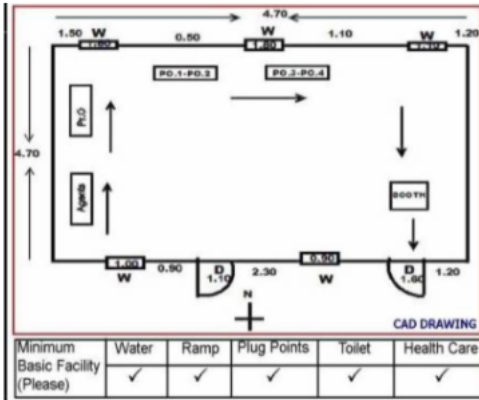

Google Map View

Polling Station Building Front View

Polling Station Front View

Cad View

Key MAP View

1 பெயர் : கோவிந்தசாமி தந்தை பெயர்: மாரி வீட்டு எண் : 1 வயது : 68 பாலினம் : ஆண் Photo is available	SGB1330067	2 பெயர் : பக்கிரிசாமி தந்தை பெயர்: கலியன் வீட்டு எண் : 1 வயது : 65 பாலினம் : ஆண் Photo is available	SGB1330083	3 பெயர் : வீரமணி தந்தை பெயர்: மாரியப்பன் வீட்டு எண் : 1 வயது : 61 பாலினம் : ஆண் Photo is available	SGB0125013
4 பெயர் : மாலதி கணவர் பெயர்: பக்கிரிசாமி வீட்டு எண் : 1 வயது : 53 பாலினம் : பெண் Photo is available	SGB1330091	5 பெயர் : கோமதி கணவர் பெயர்: சந்திரசேகரன் வீட்டு எண் : 1 வயது : 51 பாலினம் : பெண் Photo is available	SGB0124842	6 பெயர் : ஜகோட கணவர் பெயர்: சரவணன் வீட்டு எண் : 1 வயது : 47 பாலினம் : பெண் Photo is available	SGB2190254
7 பெயர் : செல்வராணி கணவர் பெயர்: அருட்செல்வம் வீட்டு எண் : 1 வயது : 45 பாலினம் : பெண் Photo is available	FFS1419381	# 8 பெயர் : வசந்தி சந்துரு கணவர் பெயர்: சந்துரு வீட்டு எண் : 1 வயது : 43 பாலினம் : பெண் Photo is available	SGB0219667	9 பெயர் : சந்தோஷ்குமார் தந்தை பெயர்: மாரியப்பன் வீட்டு எண் : 1 வயது : 40 பாலினம் : ஆண் Photo is available	SGB0219774
10 பெயர் : மாரிமுத்து தந்தை பெயர்: ஐயப்பன் வீட்டு எண் : 1 வயது : 38 பாலினம் : ஆண் Photo is available	SGB2152882	# 11 பெயர் : உதயகுமார் தந்தை பெயர்: மாரியப்பன் வீட்டு எண் : 2/126,தெற்கு தெரு வயது : 37 பாலினம் : ஆண் Photo is available	SGB0219451	12 பெயர் : ஜெயந்தி கணவர் பெயர்: மாரிமுத்து வீட்டு எண் : 1 வயது : 34 பாலினம் : பெண் Photo is available	SGB2153088
13 பெயர் : சீதாலக்ஷ்மி கணவர் பெயர்: மணிகண்டன் வீட்டு எண் : 1 வயது : 33 பாலினம் : பெண் Photo is available	SGB2196970	14 பெயர் : ராகவேணி கணவர் பெயர்: வினோத் வீட்டு எண் : 1 வயது : 31 பாலினம் : பெண் Photo is available	SGB2153039	15 பெயர் : சீதளா தேவி கணவர் பெயர்: பக்கிரி சாமி வீட்டு எண் : 1 வயது : 29 பாலினம் : பெண் Photo is available	SGB2152932
16 பெயர் : மாதவன் தாயின் பெயர்: ஜெயசித்ரா வீட்டு எண் : 1 வயது : 28 பாலினம் : ஆண் Photo is available	SGB2201119	17 பெயர் : அஸ்வினி தந்தை பெயர்: சரவணன் வீட்டு எண் : 1 வயது : 25 பாலினம் : பெண் Photo is available	SGB2152635	18 பெயர் : மணிகண்டன் தந்தை பெயர்: முருகானந்தம் வீட்டு எண் : 1 வயது : 25 பாலினம் : ஆண் Photo is available	SGB2152858
19 பெயர் : தீர்க்கதரஷினி தந்தை பெயர்: செல்வம் வீட்டு எண் : 1 வயது : 23 பாலினம் : பெண் Photo is available	SGB2153237	20 பெயர் : இனியா கணவர் பெயர்: சதீஸ் குமார் வீட்டு எண் : 1 66 ஏ வயது : 27 பாலினம் : பெண் Photo is available	SGB2263697	21 பெயர் : இளவரசன் தந்தை பெயர்: தனபால் வீட்டு எண் : 1-91 வயது : 34 பாலினம் : ஆண் Photo is available	SGB0402347
22 பெயர் : சசிகலா தந்தை பெயர்: காளிமுத்து வீட்டு எண் : 1-141 வயது : 34 பாலினம் : பெண் Photo is available	SGB0982116	23 பெயர் : சாந்தி கணவர் பெயர்: பாஸ்கரன் வீட்டு எண் : 1A வயது : 48 பாலினம் : பெண் Photo is available	FFS6456073	24 பெயர் : தயாணி கணவர் பெயர்: செந்தில்குமார் வீட்டு எண் : 2 வயது : 42 பாலினம் : பெண் Photo is available	SGB0402578
25 பெயர் : நிஷாந்த் தந்தை பெயர்: ரவிச்சந்திரன் வீட்டு எண் : 2-1 வயது : 38 பாலினம் : ஆண் Photo is available	SGB0619056	26 பெயர் : ராஜசேகரன் தந்தை பெயர்: செல்வப்பா வீட்டு எண் : 2-9A வயது : 53 பாலினம் : ஆண் Photo is available	SGB0619031	27 பெயர் : காளிதாஸ் தந்தை பெயர்: கோவிந்தராஜ் வீட்டு எண் : 2/60டி வயது : 53 பாலினம் : ஆண் Photo is available	SGB2406205
28 பெயர் : செந்தில்குமார் தந்தை பெயர்: பன்னீர் செல்வம் வீட்டு எண் : 3 வயது : 45 பாலினம் : ஆண் Photo is available	SGB2282804	29 பெயர் : கலைச்செல்வன் தந்தை பெயர்: சின்னராஜா வீட்டு எண் : 3/51ஏ வயது : 19 பாலினம் : ஆண் Photo is available	SGB2521763	30 பெயர் : தரணி தந்தை பெயர்: ரவிசந்தரன் வீட்டு எண் : 3-105 வயது : 21 பாலினம் : பெண் Photo is available	SGB2279750