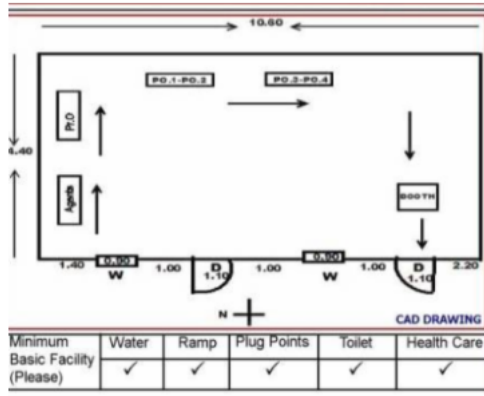

Google Map View

Polling Station Building Front View

Polling Station Front View

Cad View

Key MAP View

சட்டமன்றத் தொகுதியின் எண் மற்றும் பெயர் : 169-நன்னிலம்
பிரிவு எண் மற்றும் பெயர் 1-மேலவிடயல்(வ.கி) மற்றும் (ஊ), புதுத்தெரு வார்டு - 1