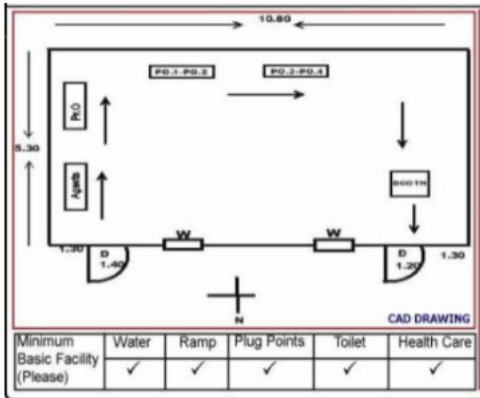

Google Map View

Polling Station Building Front View

Polling Station Front View

Cad View

Key MAP View

சட்டமன்றத் தொகுதியின் எண் மற்றும் பெயர் : 169-நன்னிலம் மற்றும் பெயர் : 169-நன்னிலம் பிரிவு எண் மற்றும் பெயர் 1-கீழ் விடையல் (வ.கி) மற்றும் (உஊ), அக்ரஹாரம் வார்டு-1