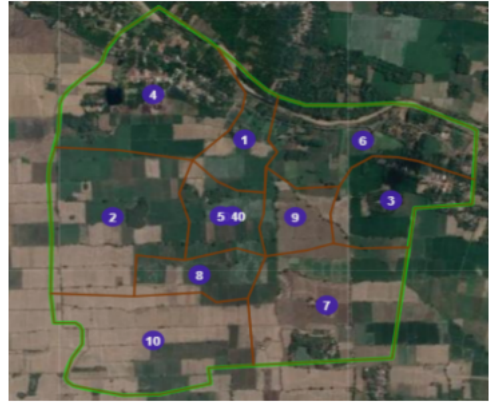

Google Map View